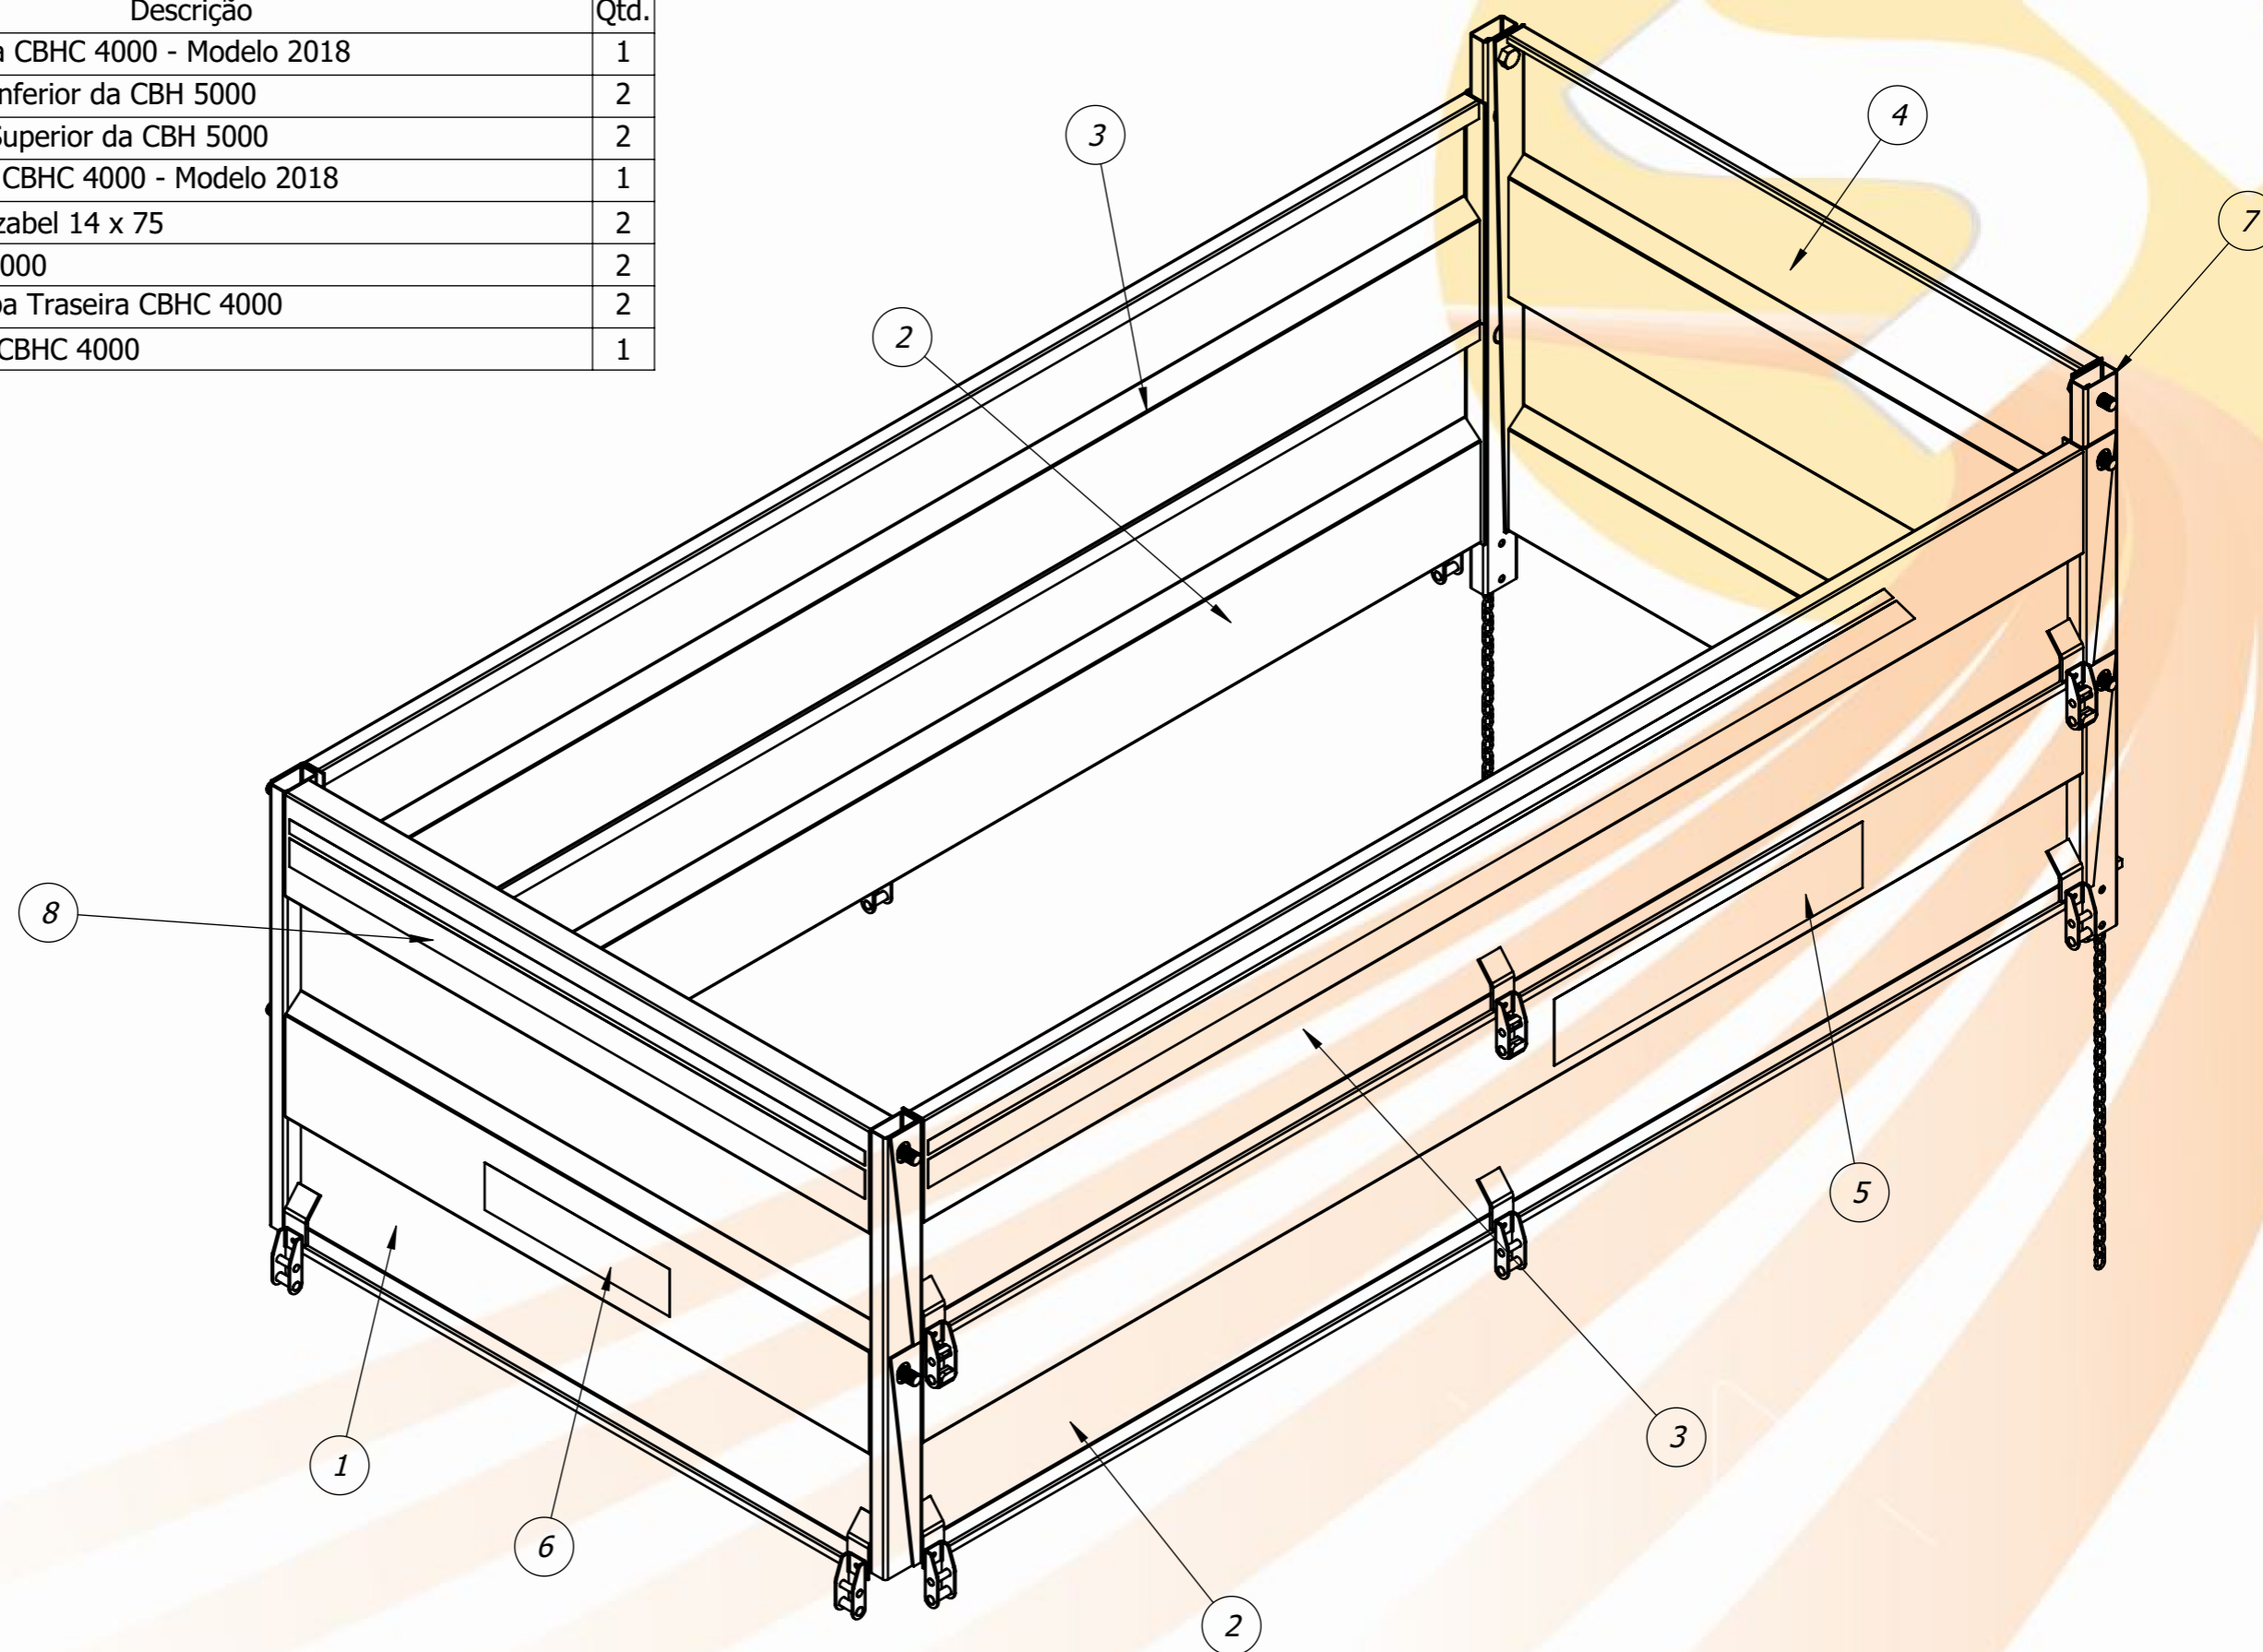

IMPLEMENTOS AGRICOLAS

Item	Código	Descrição	Qty.
1	20.53.0307	Tampa Dianteira CBHC 4000 - Modelo 2018	1
2	20.53.0283	Tampa Lateral Inferior da CBH 5000	2
3	20.53.0281	Tampa Lateral Superior da CBH 5000	2
4	20.53.0309	Tampa Traseira CBHC 4000 - Modelo 2018	1
5	40.04.0140	Adesivo Santa Izabel 14 x 75	2
6	40.01.0796	Adesivo - CBH 4000	2
7	20.53.0308	Coluna da Tampa Traseira CBHC 4000	2
8	40.01.5617	Adesivo - Faixa CBHC 4000	1