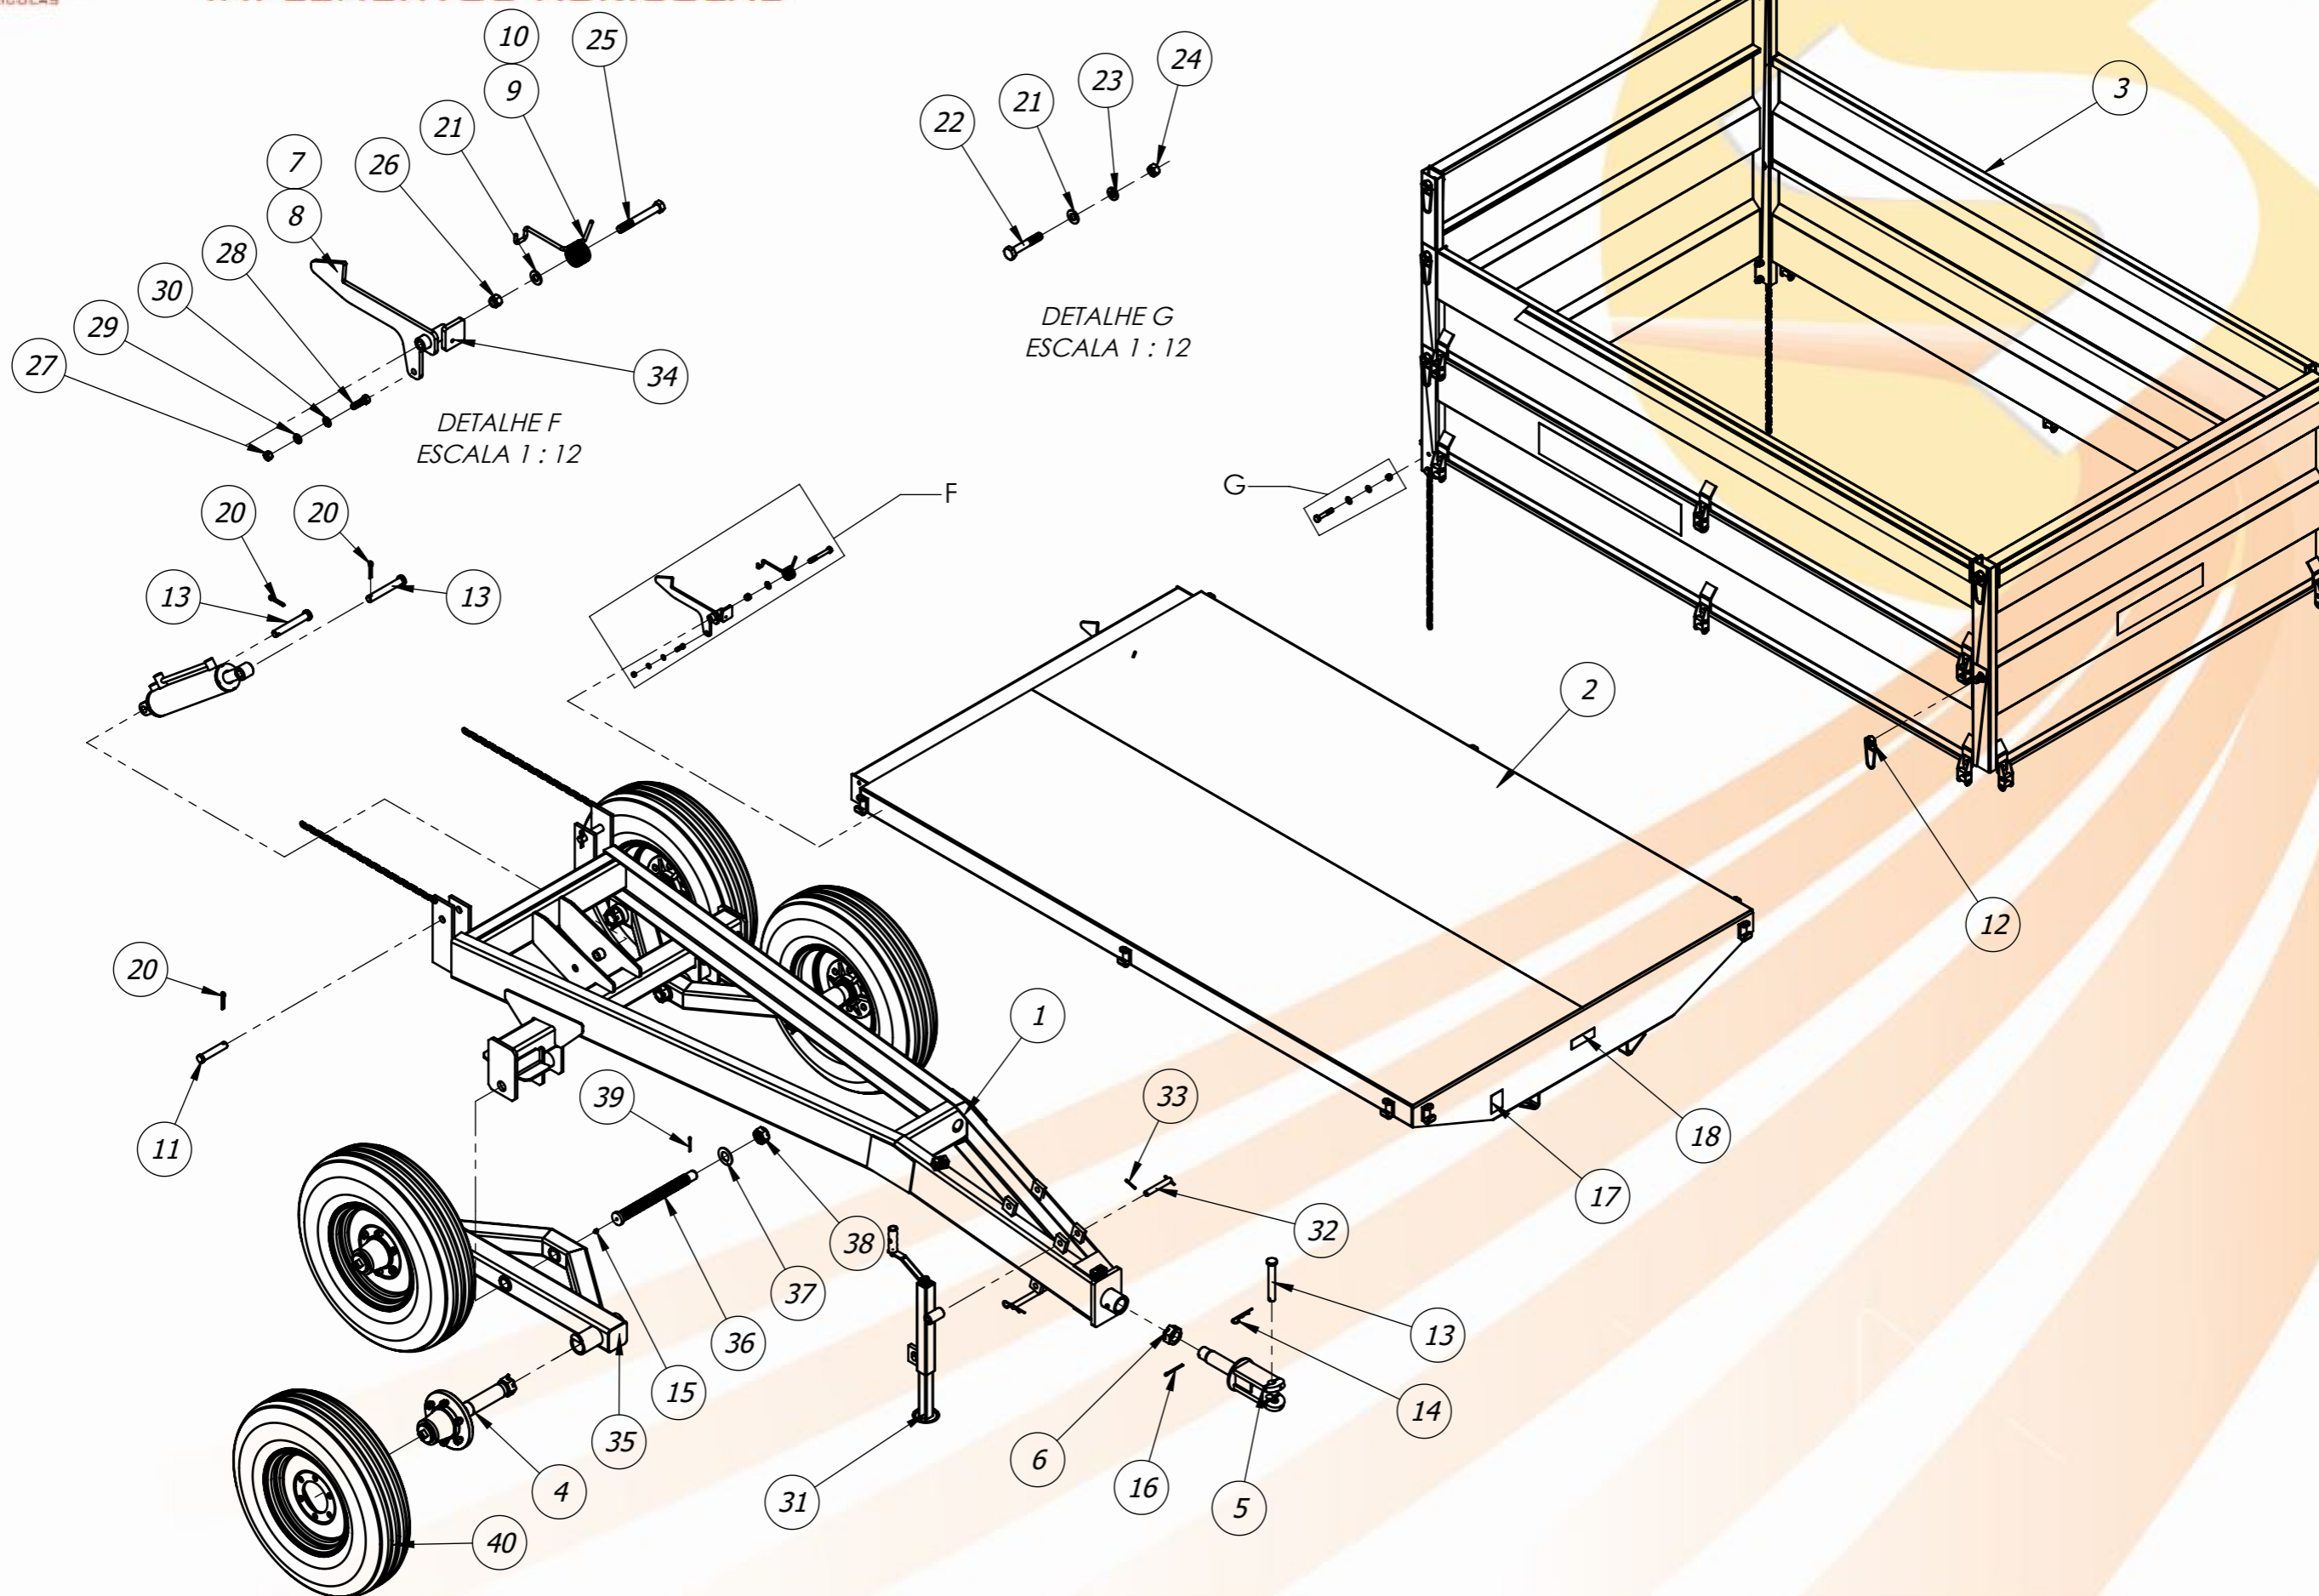

Item	Código	Descrição	Qtd.
1	20.53.0375	CHASSI CBH COM TANDEM	1
2	20.53.0319	Assoalho CBH 5000 - Modelo 2018	1
3	20.53.0299	Conjunto de Tampas CBH 5000 - Modelo 2017	1
4	40.03.0527	Cubo da Roda CBH Montado	4
5	20.53.0122	Engate do Rabicho do Trator	1
6	20.11.5026	Porca Sextavada Castelo 1.3/4" - 12F.P.P	1
7	20.53.0301	Trava Esquerda da Tampa Traseira CBH 5000	1
8	20.53.0300	Trava Direita da Tampa Traseira CBH 5000	1
9	40.13.0595	Mola Direita do Gancho	1
10	40.13.0594	Mola Esquerda do Gancho	1
11	20.10.0012	Pino do 3º Ponto	2
12	40.16.0281	Porca da Carrocacia 7/8" UNC Reforçada	10
13	20.21.0058	Pino de Fixação Engate no Trator	3
14	40.13.0002	Trava "R" Ø4mm	2
15	40.07.5034	Graxeira Reta 1/8" BSP	5
16	40.03.5028	Contra Pino 1/4" x 3"	1
17	40.05.0015	Etiqueta de Alumínio 60 x 80	1
18	40.01.0029	Adesivo - Reaperta e Lubrificar	1
19	40.20.0146	PASSA FIO Ø50mm	1
20	40.03.5283	Contra Pino 3/8" x 2"	4
21	40.01.5411	Arruela Lisa 1/2"	6
22	40.16.5454	Parafuso Sext. 1/2 x 3" RP BSW	4
23	40.01.5315	Arruela de Pressão 1/2"	4
24	40.16.5105	Porca Sextavada 1/2" BSW ZB	4
25	40.16.2055	Parafuso Sextavado 1/2" BSW x 4"	2
26	40.16.0008	Porca Sextavada Auto Travante 1/2" BSW	2
27	40.16.5170	PORCA SEX 3/8 UNC (16FPP) ZB G2 CH 9/16	2
28	40.16.5139	Parafuso Sextavado 3/8" UNC x 1.1/4"	2
29	40.01.5301	Arruela de Pressão 3/8"	2
30	40.01.0053	Arruela Lisa 3/8" ZB	2
31	40.13.0626	Macaco CBH - 2018	1
32	21.53.0149	Pino Menor do Macaco	1
33	40.03.5031	Contra Pino 3/16" x 1.1/2"	2
34	22.53.0365	Calço da Mola	2
35	20.53.0256	Braço do Tandem - CBH 5000	2
36	20.39.0074	Eixo do Engate do Balancinho	2
37	40.01.5213	Arruela Lisa 1.3/8"	2
38	40.16.5025	Porca Sext. Castelo 1.3/8" UNF	2
39	40.03.5027	Contra Pino 3/16" x 2"	2
40	20.53.0097	Roda Refor. Mont Pneu Novo 750	4