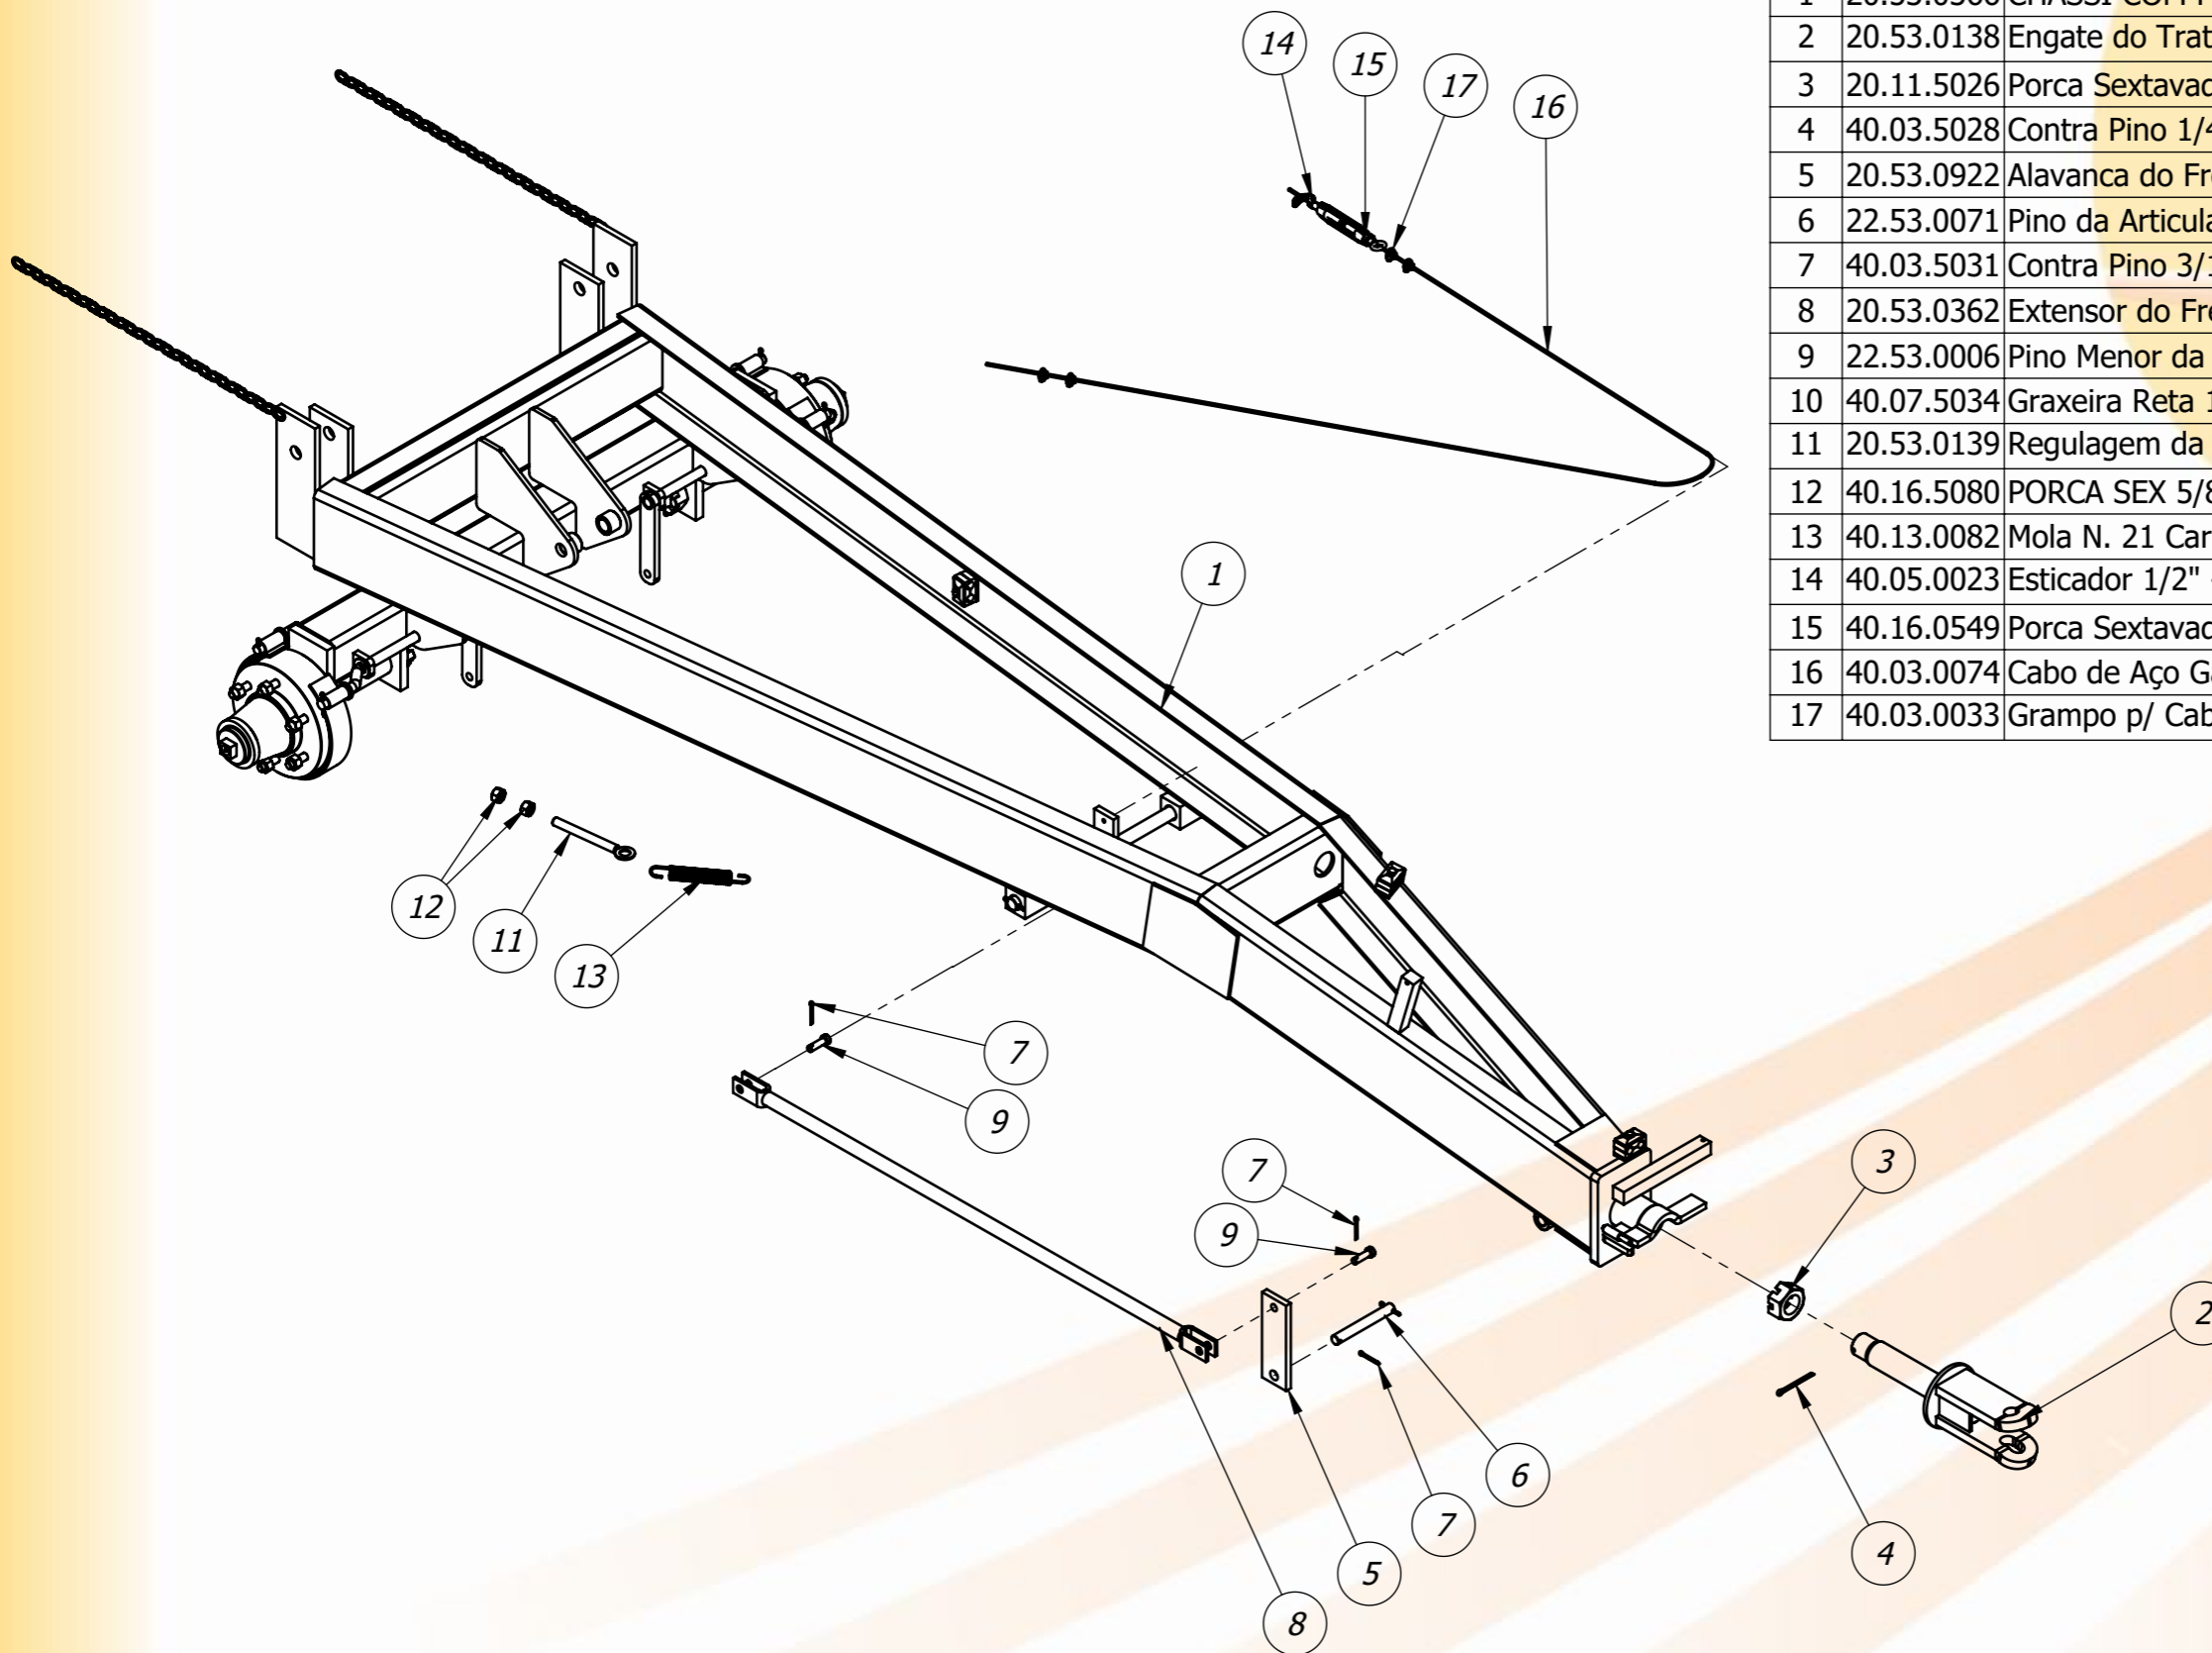

Item	Código	Descrição	Qtd.
1	20.53.0366	CHASSI COM FREIO CBH 4000	1
2	20.53.0138	Engate do Trator	1
3	20.11.5026	Porca Sextavada Castelo 1.3/4" - 12F.P.P	1
4	40.03.5028	Contra Pino 1/4" x 3"	1
5	20.53.0922	Alavanca do Freio	1
6	22.53.0071	Pino da Articulação da Alavanca	1
7	40.03.5031	Contra Pino 3/16" x 1.1/2"	6
8	20.53.0362	Extensor do Freio CBH	1
9	22.53.0006	Pino Menor da Alavanca da Trava	2
10	40.07.5034	Graxeira Reta 1/8" BSP	2
11	20.53.0139	Regulagem da Mola	1
12	40.16.5080	PORCA SEX 5/8 UNC (11FPP) ZB G2 CH 15/16	2
13	40.13.0082	Mola N. 21 Carreta Basculante	1
14	40.05.0023	Esticador 1/2" - Gancho e Argola	1
15	40.16.0549	Porca Sextavada M12 x Passo 1.75	1
16	40.03.0074	Cabo de Aço Galvanizado 3/16"	1
17	40.03.0033	Grampo p/ Cabo de Aço Galvanizado 1/4"	4