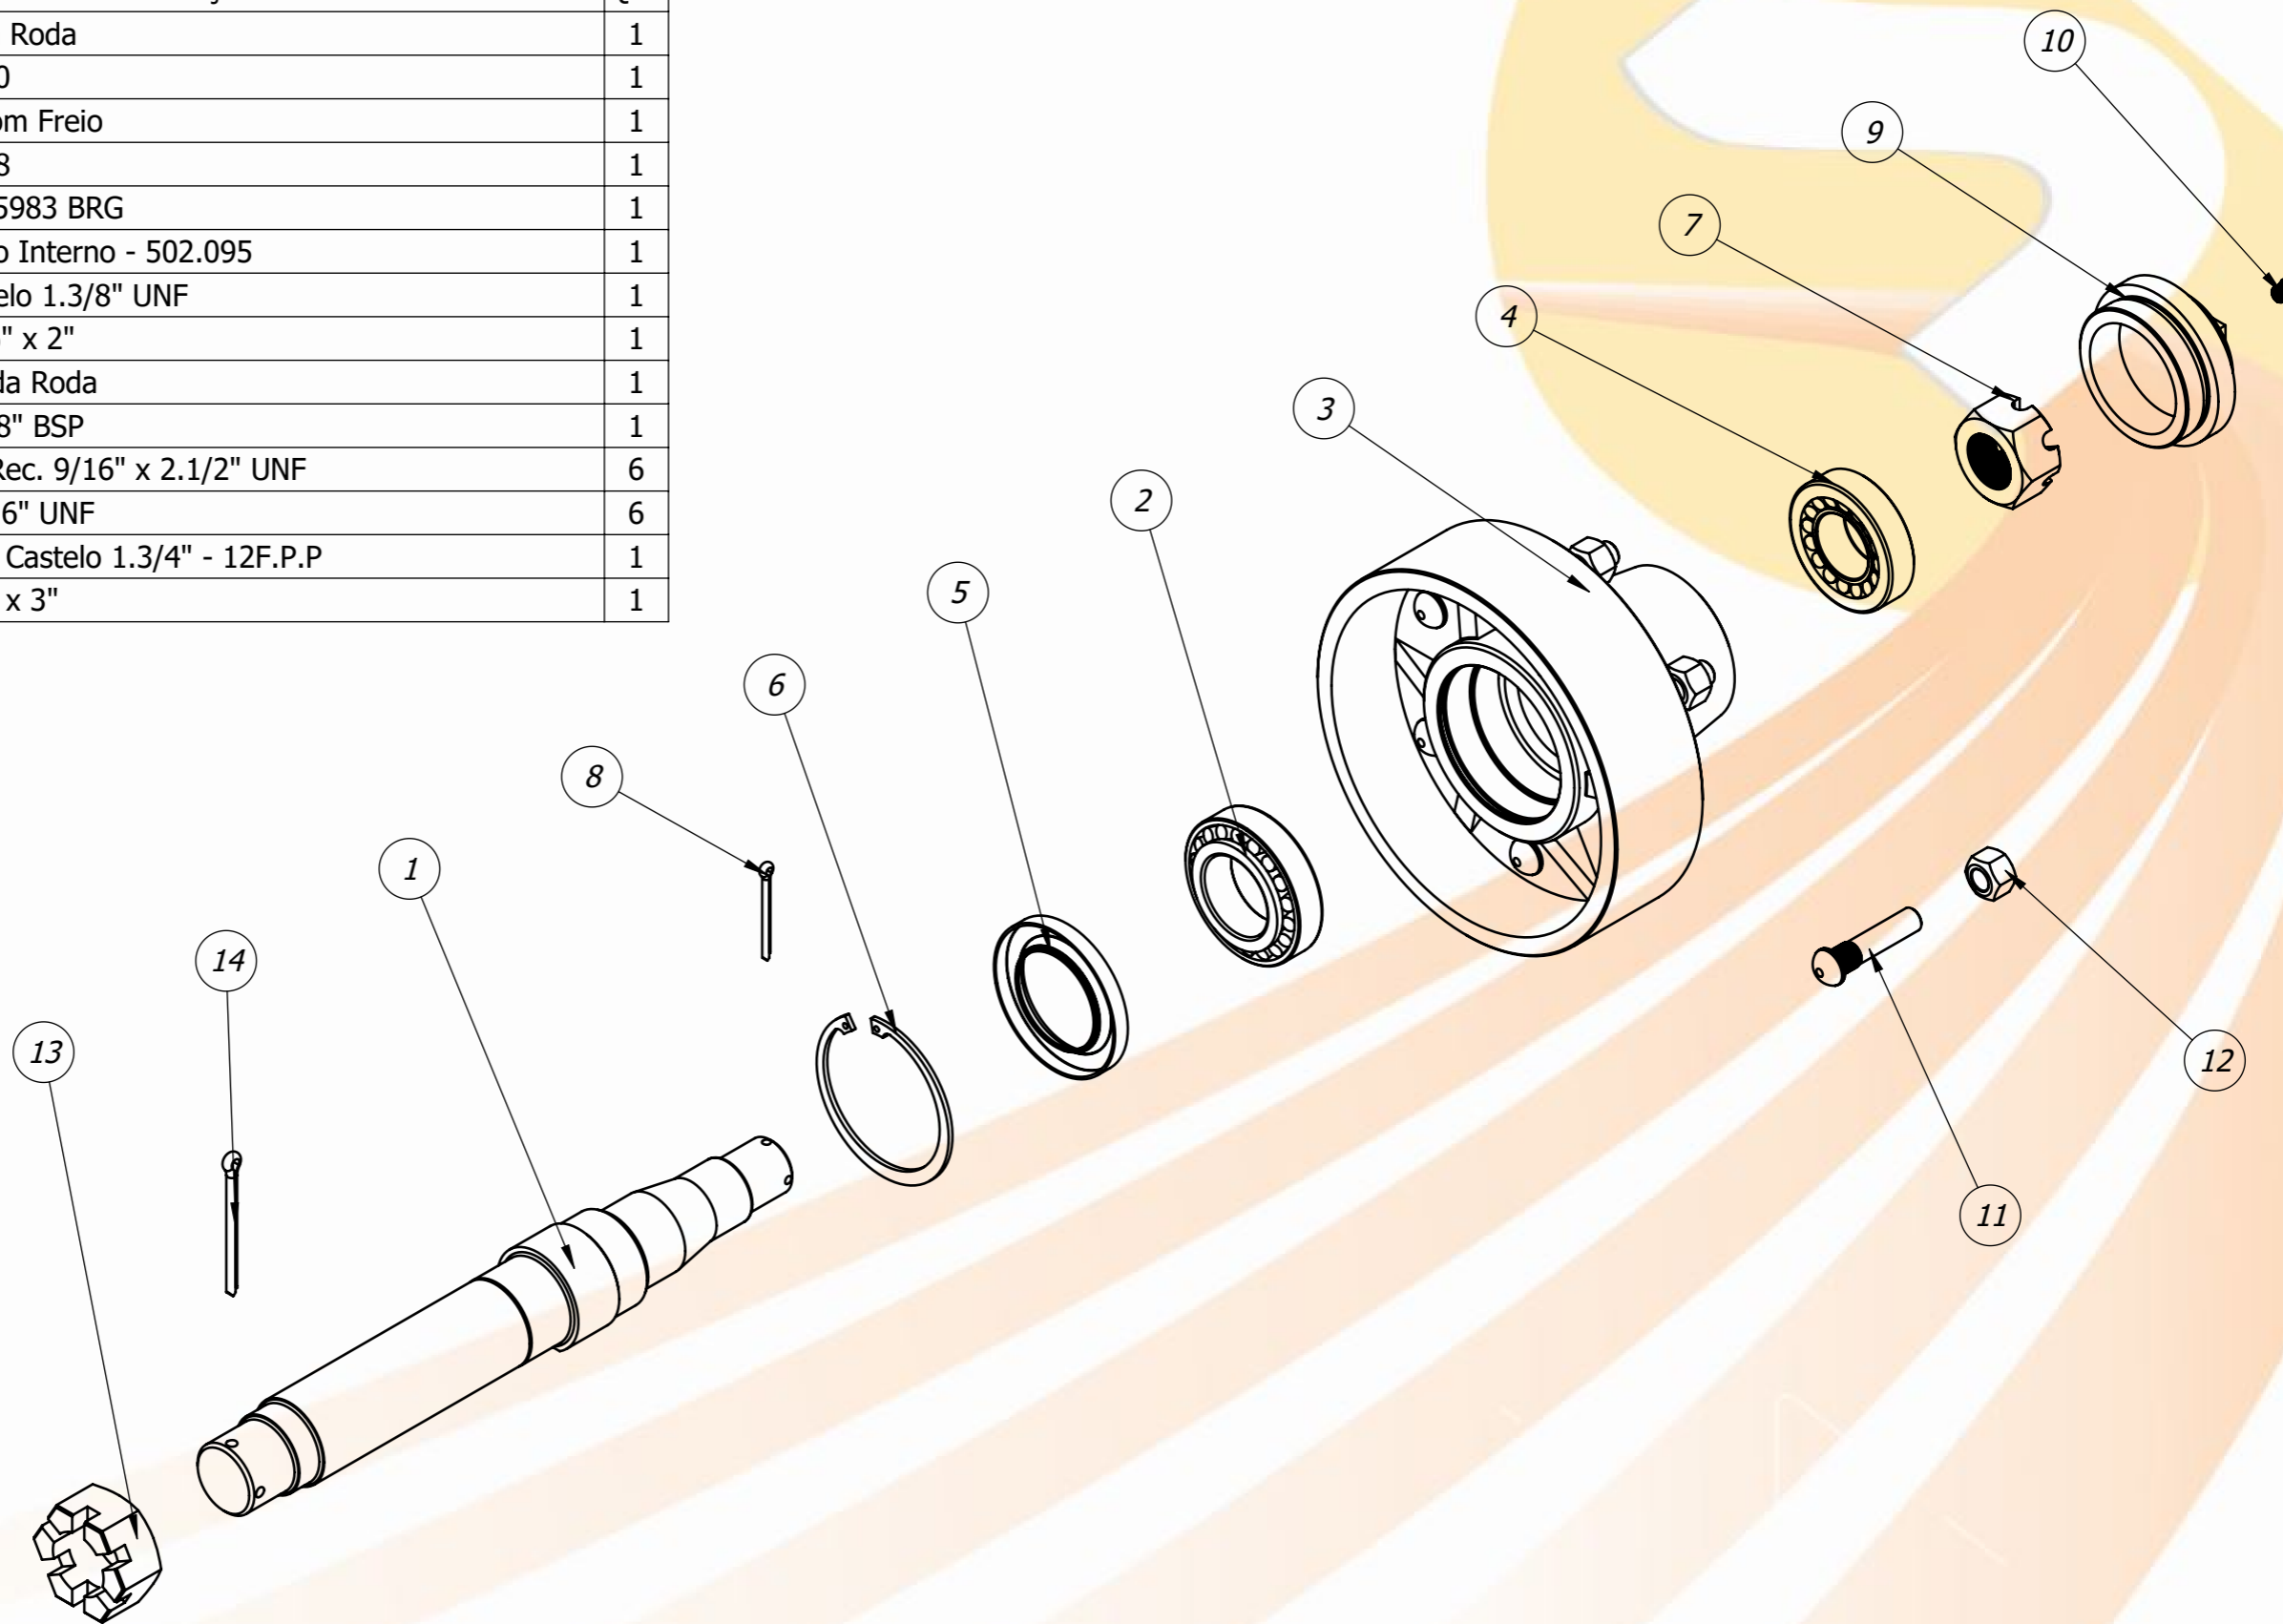

Item	Código	Descrição	Qtd.
1	20.53.0015	Ponta de Eixo da Roda	1
2	40.18.5099	Rolamento 32210	1
3	20.53.0016	Cubo da Roda com Freio	1
4	40.18.5098	Rolamento 32208	1
5	40.18.0007	Retentor ARCA 5983 BRG	1
6	40.01.0070	Anel de Retenção Interno - 502.095	1
7	40.16.5025	Porca Sext. Castelo 1.3/8" UNF	1
8	40.03.5027	Contra Pino 3/16" x 2"	1
9	20.34.2025	Calota do Cubo da Roda	1
10	40.07.5034	Graxeira Reta 1/8" BSP	1
11	40.16.0388	Parafuso Cravo Rec. 9/16" x 2.1/2" UNF	6
12	40.16.7022	Porca Cônica 9/16" UNF	6
13	20.11.5026	Porca Sextavada Castelo 1.3/4" - 12F.P.P	1
14	40.03.5028	Contra Pino 1/4" x 3"	1