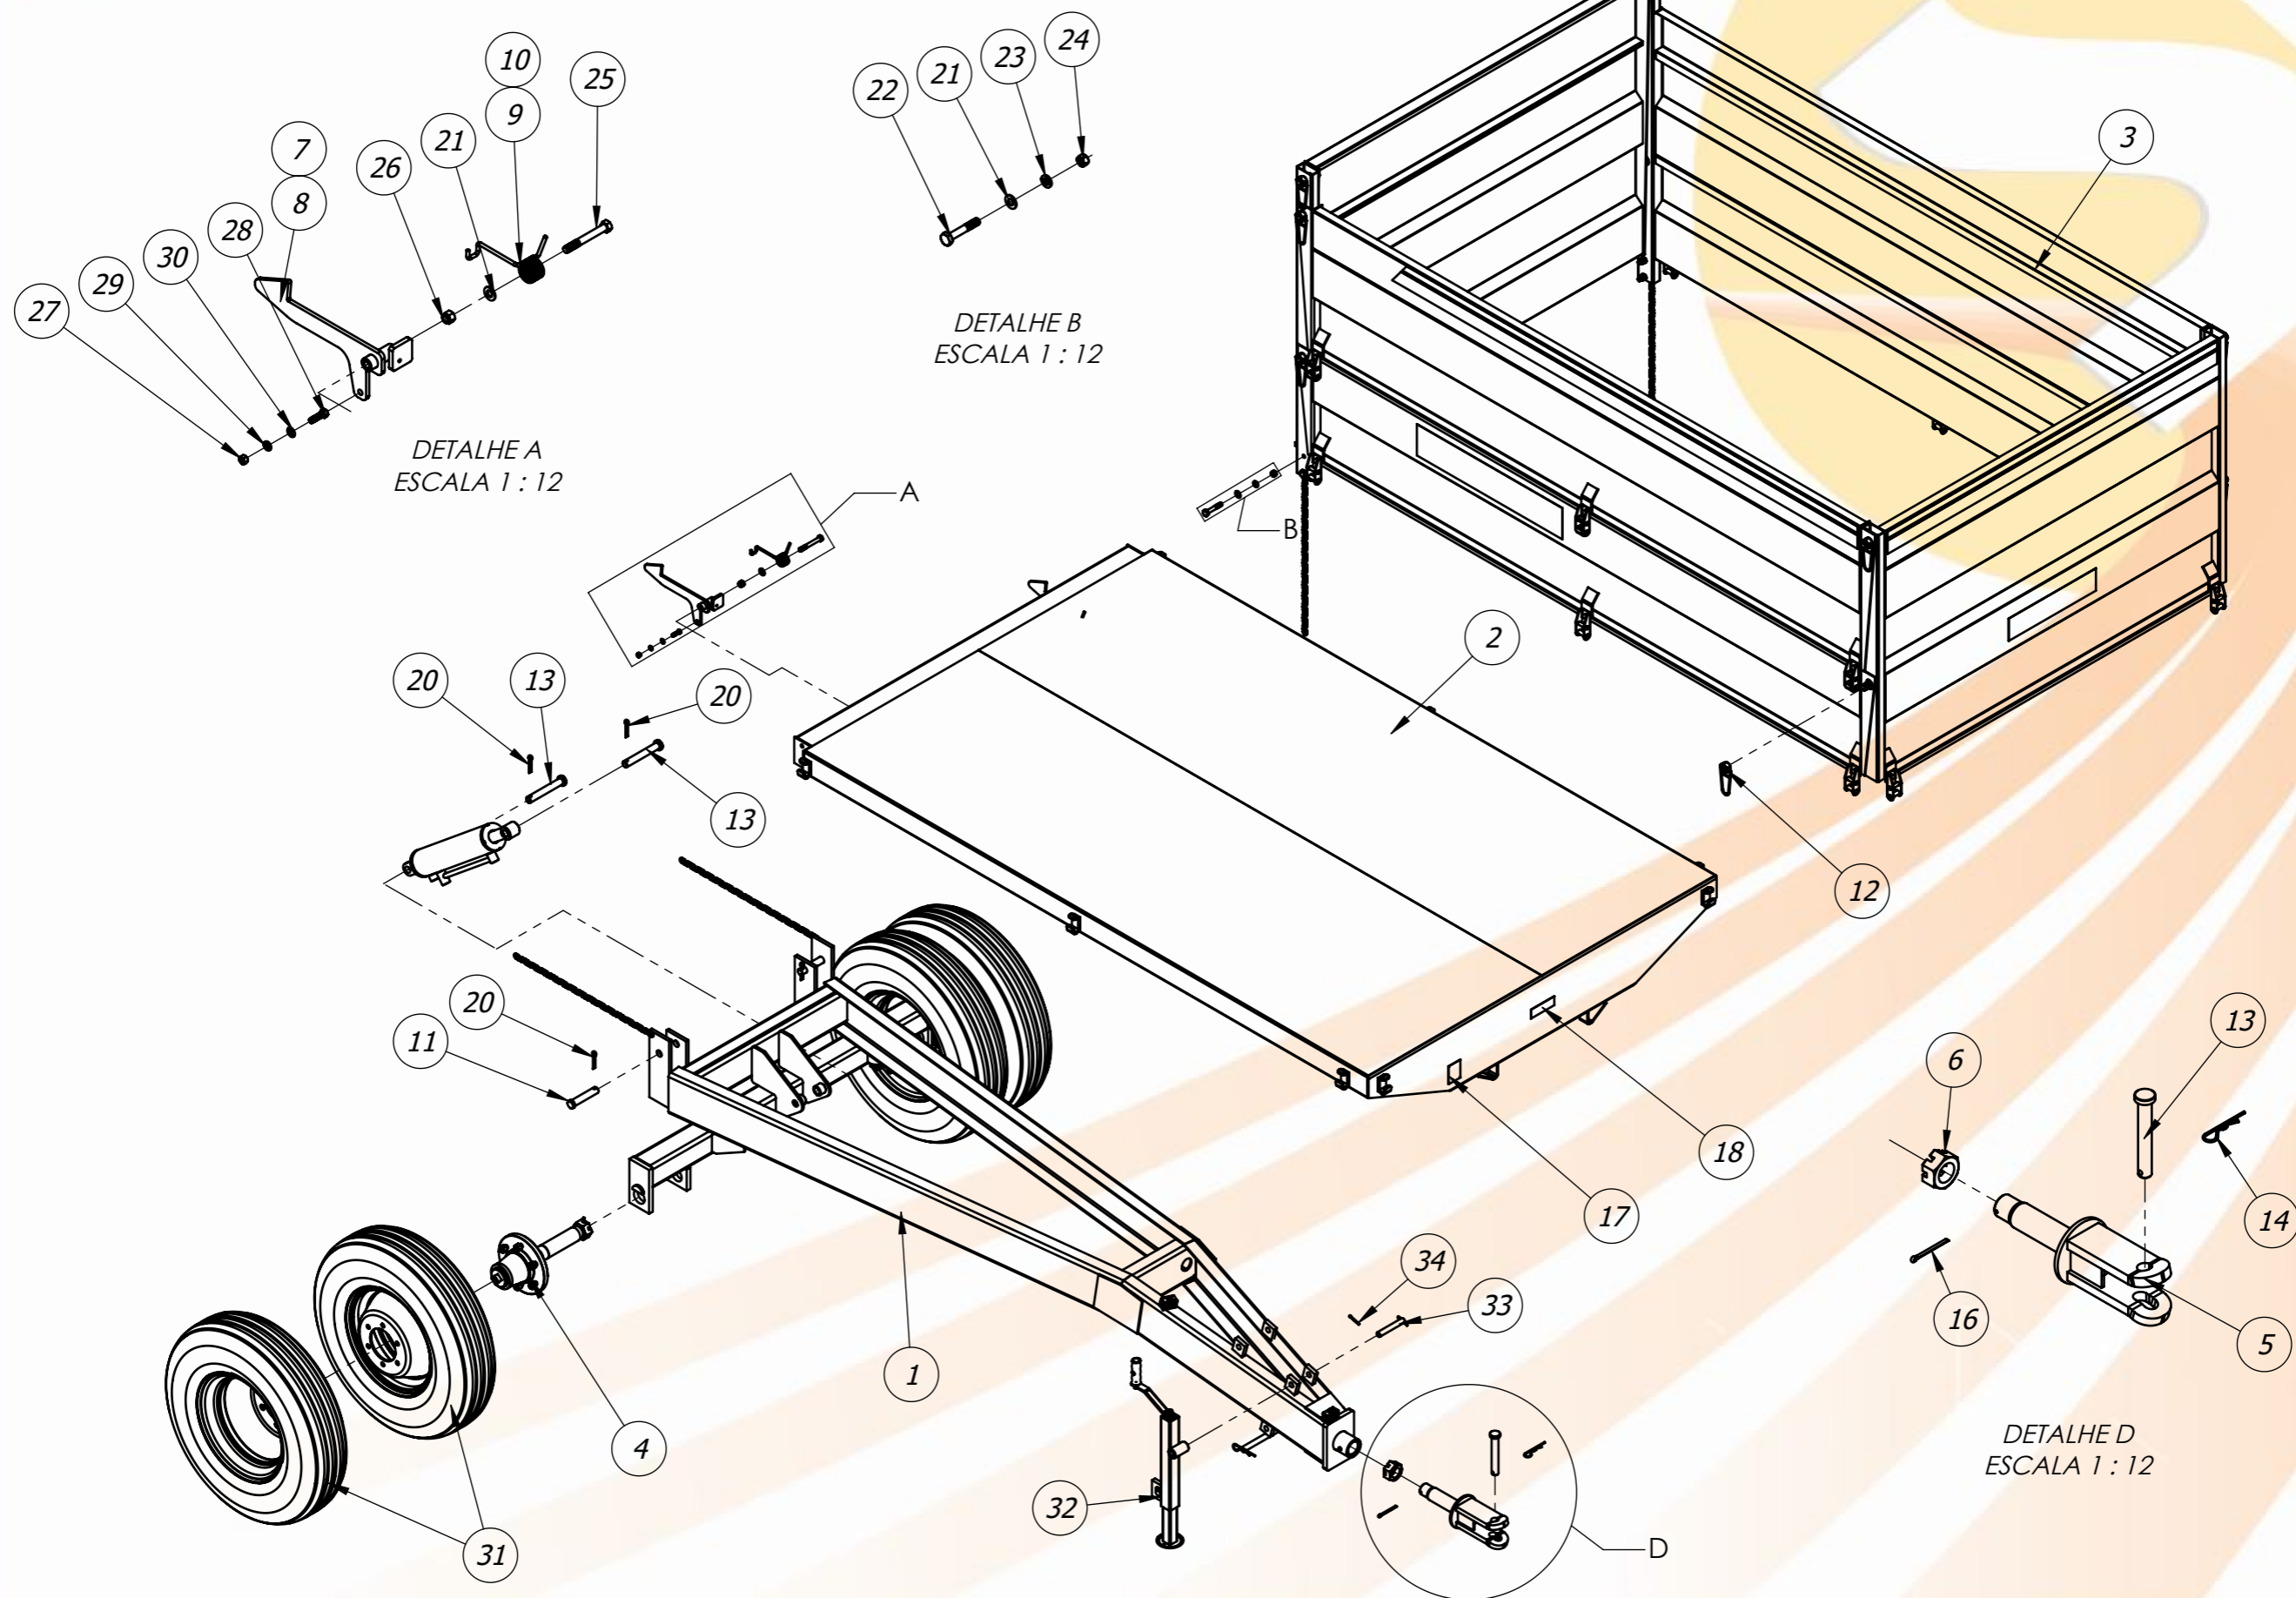

IMPLEMENTOS AGRICOLAS

Item	Código	Descrição	Qtd.
1	20.53.0316	Chassi CBH 5000 - Modelo 2018	1
2	20.53.0319	Assoalho CBH 5000 - Modelo 2018	1
3	20.53.0372	CJ DE TAMPAS CBH 6000	1
4	40.03.0527	Cubo da Roda CBH Montado	2
5	20.53.0122	Engate do Rabicho do Trator	1
6	20.11.5026	Porca Sextavada Castelo 1.3/4" - 12F.P.P	1
7	20.53.0301	Trava Esquerda da Tampa Traseira CBH 5000	1
8	20.53.0300	Trava Direita da Tampa Traseira CBH 5000	1
9	40.13.0595	Mola Direita do Gancho	1
10	40.13.0594	Mola Esquerda do Gancho	1
11	20.10.0012	Pino do 3º Ponto	2
12	40.16.0281	Porca da Carroceria 7/8" UNC Reforçada	10
13	20.21.0058	Pino de Fixação Engate no Trator	3
14	40.13.0002	Trava "R" Ø4mm	2
15	40.07.5034	Graxeira Reta 1/8" BSP	3
16	40.03.5028	Contra Pino 1/4" x 3"	1
17	40.05.0015	Etiqueta de Alumínio 60 x 80	1
18	40.01.0029	Adesivo - Reaperta e Lubrificar	1
19	40.20.0146	PASSA FIO Ø50mm	1
20	40.03.5283	Contra Pino 3/8" x 2"	4
21	40.01.5411	Arruela Lisa 1/2"	6
22	40.16.5454	Parafuso Sext. 1/2 x 3" RP BSW	4
23	40.01.5315	Arruela de Pressão 1/2"	4
24	40.16.5105	Porca Sextavada 1/2" BSW ZB	4
25	40.16.2055	Parafuso Sextavado 1/2" BSW x 4"	2
26	40.16.0008	Porca Sextavada Auto Travante 1/2" BSW	2
27	40.16.5170	PORCA SEX 3/8 UNC (16FPP) ZB G2 CH 9/16	2
28	40.16.5139	Parafuso Sextavado 3/8" UNC x 1.1/4"	2
29	40.01.5301	Arruela de Pressão 3/8"	2
30	40.01.0053	Arruela Lisa 3/8" ZB	2
31	20.53.0095	Roda Dupla Mont. Pneu Novo 750	4
32	40.13.0626	Macaco CBH - 2018	1
33	21.53.0149	Pino Menor do Macaco	1
34	40.03.5031	Contra Pino 3/16" x 1.1/2"	2
35	22.53.0365	Calço da Mola	2
36	20.53.0302	Instalação Hidráulica CBH - Modelo 2017	1