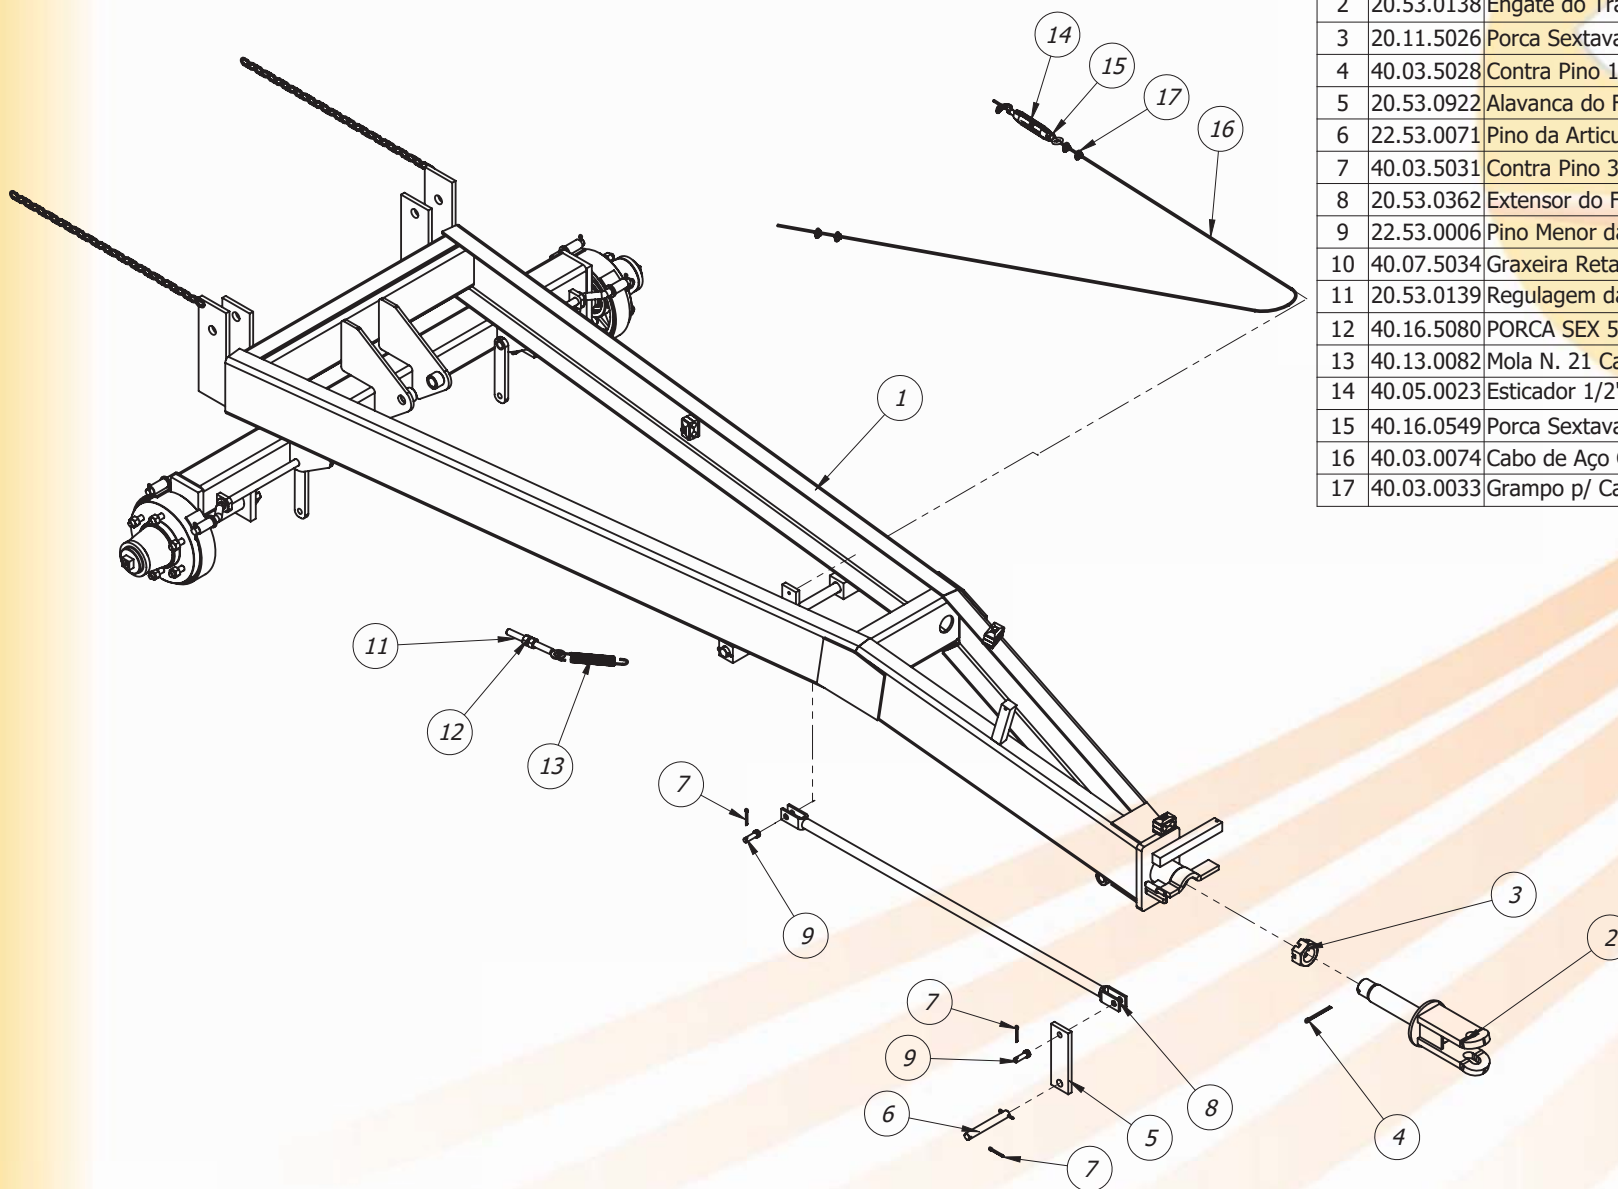

Item	Código	Descrição	Qtd.
1	20.53.0360	CHASSI COM FREIO CBH 5000	1
2	20.53.0138	Engate do Trator	1
3	20.11.5026	Porca Sextavada Castelo 1.3/4" - 12F.P.P	1
4	40.03.5028	Contra Pino 1/4" x 3"	1
5	20.53.0922	Alavanca do Freio	1
6	22.53.0071	Pino da Articulação da Alavanca	1
7	40.03.5031	Contra Pino 3/16" x 1.1/2"	6
8	20.53.0362	Extensor do Freio CBH	1
9	22.53.0006	Pino Menor da Alavanca da Trava	2
10	40.07.5034	Graxeira Reta 1/8" BSP	2
11	20.53.0139	Regulagem da Mola	1
12	40.16.5080	PORCA SEX 5/8 UNC (11FPP) ZB G2 CH 15/16	2
13	40.13.0082	Mola N. 21 Carreta Basculante	1
14	40.05.0023	Esticador 1/2" - Gancho e Argola	1
15	40.16.0549	Porca Sextavada M12 x Passo 1.75	1
16	40.03.0074	Cabo de Aço Galvanizado 3/16"	1
17	40.03.0033	Grampo p/ Cabo de Aço Galvanizado 1/4"	4