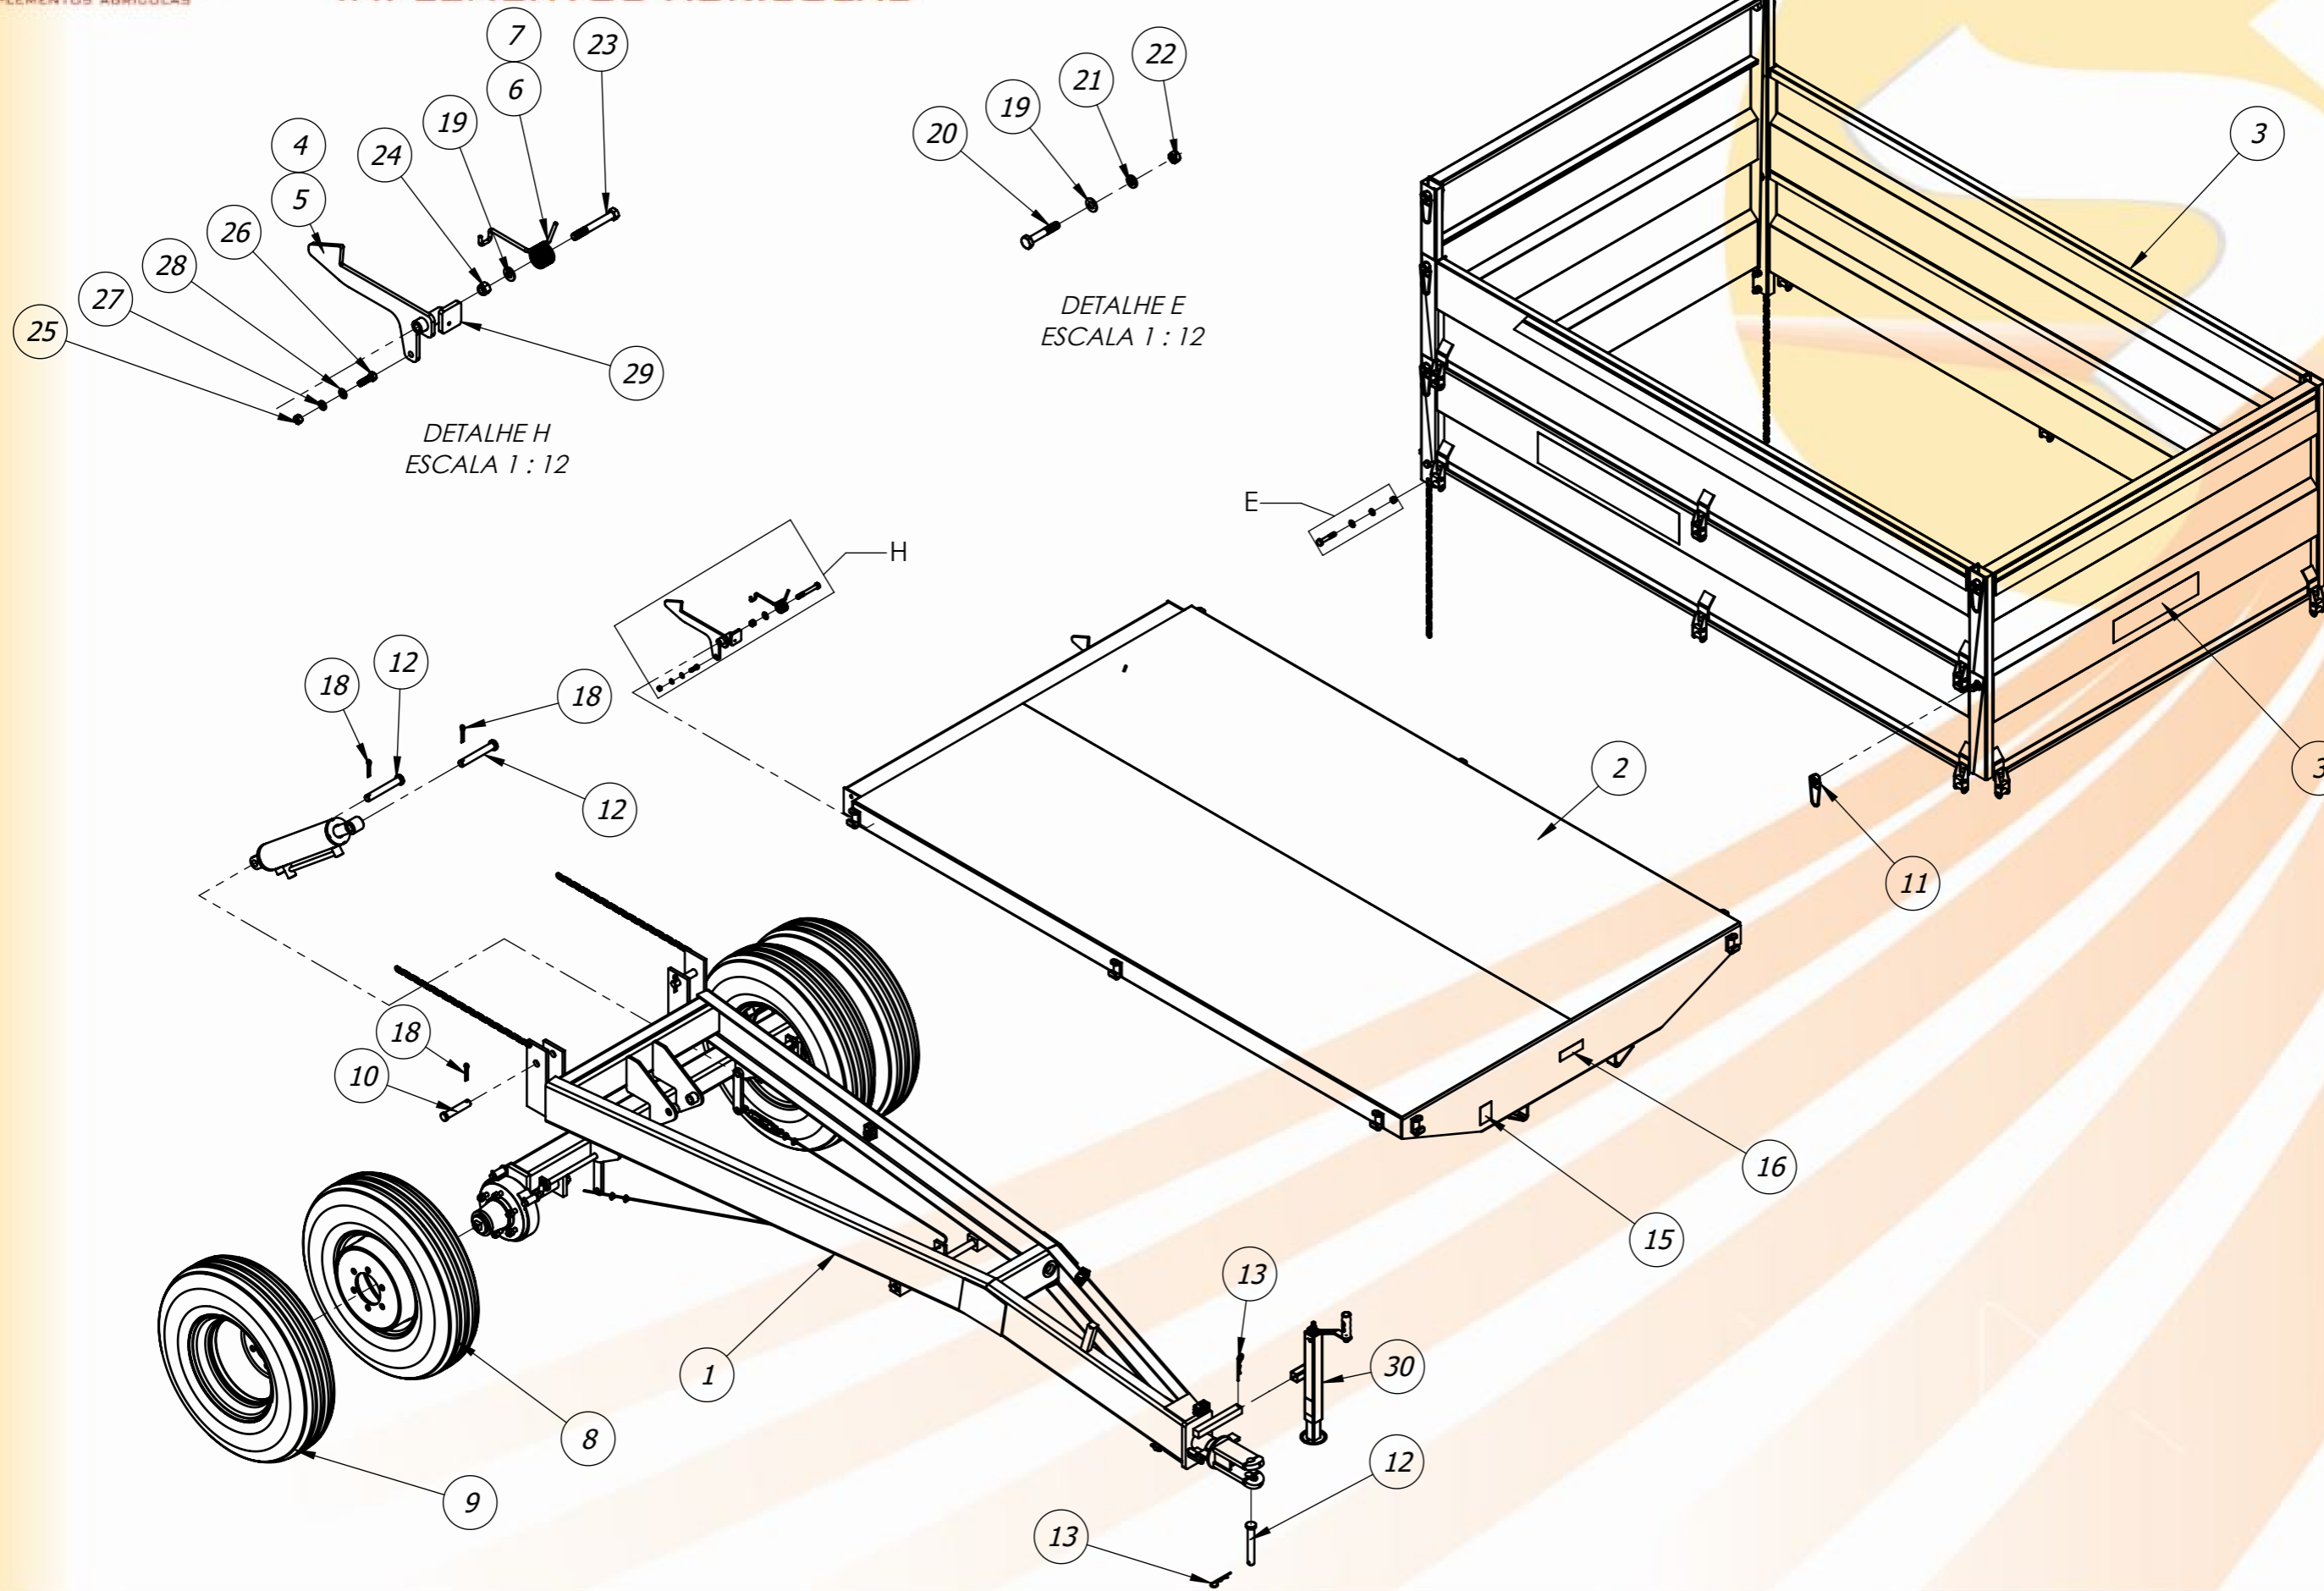

IMPLEMENTOS AGRICOLAS

Item	Código	Descrição	Qtd.
1	20.53.0364	CJ CHASSI COM FREIO CBH5000	1
2	20.53.0319	Assoalho CBH 5000 - Modelo 2018	1
3	20.53.0299	Conjunto de Tampas CBH 5000 - Modelo 2017	1
4	20.53.0301	Trava Esquerda da Tampa Traseira CBH 5000	1
5	20.53.0300	Trava Direita da Tampa Traseira CBH 5000	1
6	40.13.0595	Mola Direita do Gancho	1
7	40.13.0594	Mola Esquerda do Gancho	1
8	20.53.0181	Roda Dupla com Freio Montada 7.50-16	2
9	20.53.0095	Roda Dupla Mont. Pneu Novo 750	2
10	20.10.0012	Pino do 3º Ponto	2
11	40.16.0281	Porca da Carroceria 7/8" UNC Reforçada	10
12	20.21.0058	Pino de Fixação Engate no Trator	3
13	40.13.0002	Trava "R" Ø4mm	2
14	40.07.5034	Graxeira Reta 1/8" BSP	3
15	40.05.0015	Etiqueta de Alumínio 60 x 80	1
16	40.01.0029	Adesivo - Reaperta e Lubrificar	1
17	40.20.0146	PASSA FIO Ø50mm	1
18	40.03.5283	Contra Pino 3/8" x 2"	4
19	40.01.5411	Arruela Lisa 1/2"	6
20	40.16.5454	Parafuso Sext. 1/2 x 3" RP BSW	4
21	40.01.5315	Arruela de Pressão 1/2"	4
22	40.16.5105	Porca Sextavada 1/2" BSW ZB	4
23	40.16.2055	Parafuso Sextavado 1/2" BSW x 4"	2
24	40.16.0008	Porca Sextavada Auto Travante 1/2" BSW	2
25	40.16.5170	PORCA SEX 3/8 UNC (16FPP) ZB G2 CH 9/16	2
26	40.16.5139	Parafuso Sextavado 3/8" UNC x 1.1/4"	2
27	40.01.5301	Arruela de Pressão 3/8"	2
28	40.01.0053	Arruela Lisa 3/8" ZB	2
29	22.53.0365	Calço da Mola	2
30	40.13.0465	Macaco - DCSI	1
31	20.53.0302	Instalação Hidráulica CBH - Modelo 2017	1