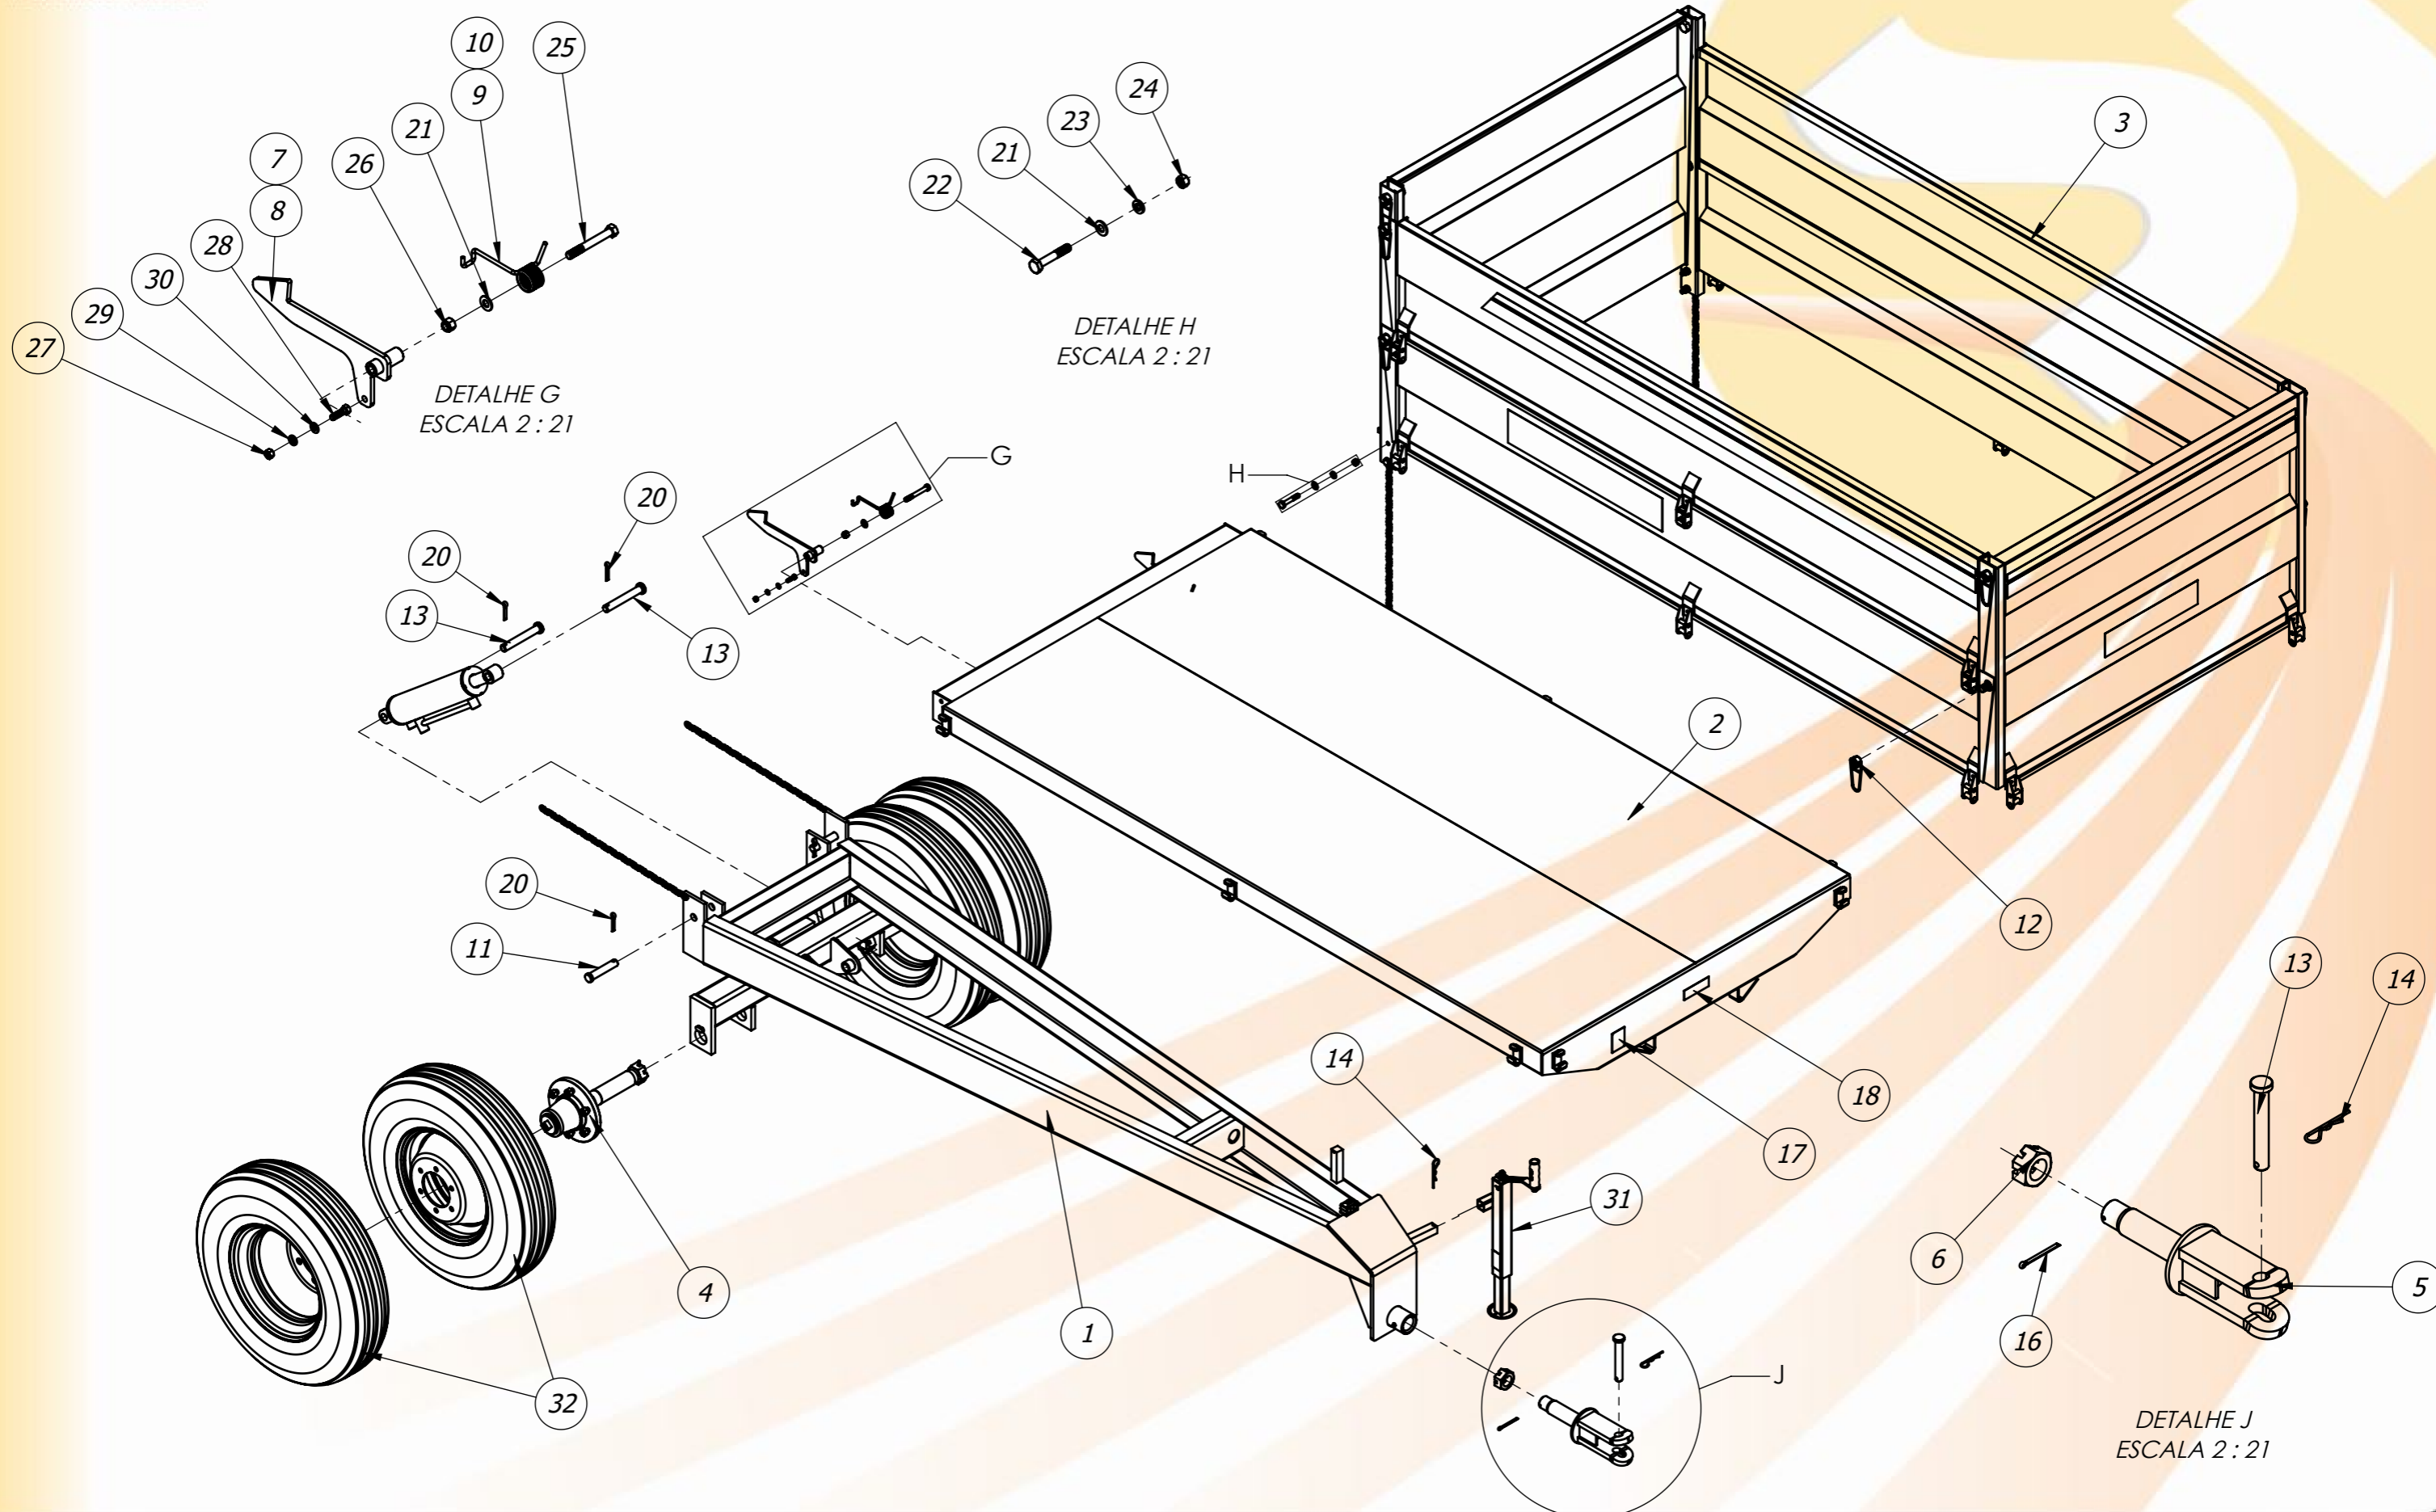

Item	Código	Descrição	Qtd.
1	20.53.0310	Chassi CBHCD 4000 - Modelo 2018	1
2	20.53.0312	Assoalho CBHCD 4000 - Modelo 2018	1
3	20.53.0306	Conjunto de Tampas CBHC 4000 - Modelo 2018	1
4	40.03.0527	Cubo da Roda CBH Montado	2
5	20.53.0122	Engate do Rabicho do Trator	1
6	20.11.5026	Porca Sextavada Castelo 1.3/4" - 12F.P.P	1
7	20.53.0301	Trava Esquerda da Tampa Traseira CBH 5000	1
8	20.53.0300	Trava Direita da Tampa Traseira CBH 5000	1
9	40.13.0595	Mola Direita do Gancho	1
10	40.13.0594	Mola Esquerda do Gancho	1
11	20.10.0012	Pino do 3º Ponto	2
12	40.16.0281	Porca da Carroceria 7/8" UNC Reforçada	10
13	20.21.0058	Pino de Fixação Engate no Trator	3
14	40.13.0002	Trava "R" Ø4mm	2
15	40.07.5034	Graxeira Reta 1/8" BSP	3
16	40.03.5028	Contra Pino 1/4" x 3"	1
17	40.05.0015	Etiqueta de Alumínio 60 x 80	1
18	40.01.0029	Adesivo - Reaperta e Lubrificar	1
19	40.20.0146	PASSA FIO Ø50mm	1
20	40.03.5283	Contra Pino 3/8" x 2"	4
21	40.01.5411	Arruela Lisa 1/2"	6
22	40.16.5454	Parafuso Sext. 1/2 x 3" RP BSW	4
23	40.01.5315	Arruela de Pressão 1/2"	4
24	40.16.5105	Porca Sextavada 1/2" BSW ZB	4
25	40.16.2055	Parafuso Sextavado 1/2" BSW x 4"	2
26	40.16.0008	Porca Sextavada Auto Travante 1/2" BSW	2
27	40.16.5170	PORCA SEX 3/8 UNC (16FPP) ZB G2 CH 9/16	2
28	40.16.5139	Parafuso Sextavado 3/8" UNC x 1.1/4"	2
29	40.01.5301	Arruela de Pressão 3/8"	2
30	40.01.0053	Arruela Lisa 3/8" ZB	2
31	40.13.0465	Macaco - DCSI	1
32	20.53.0095	Roda Dupla Mont. Pneu Novo 750	4