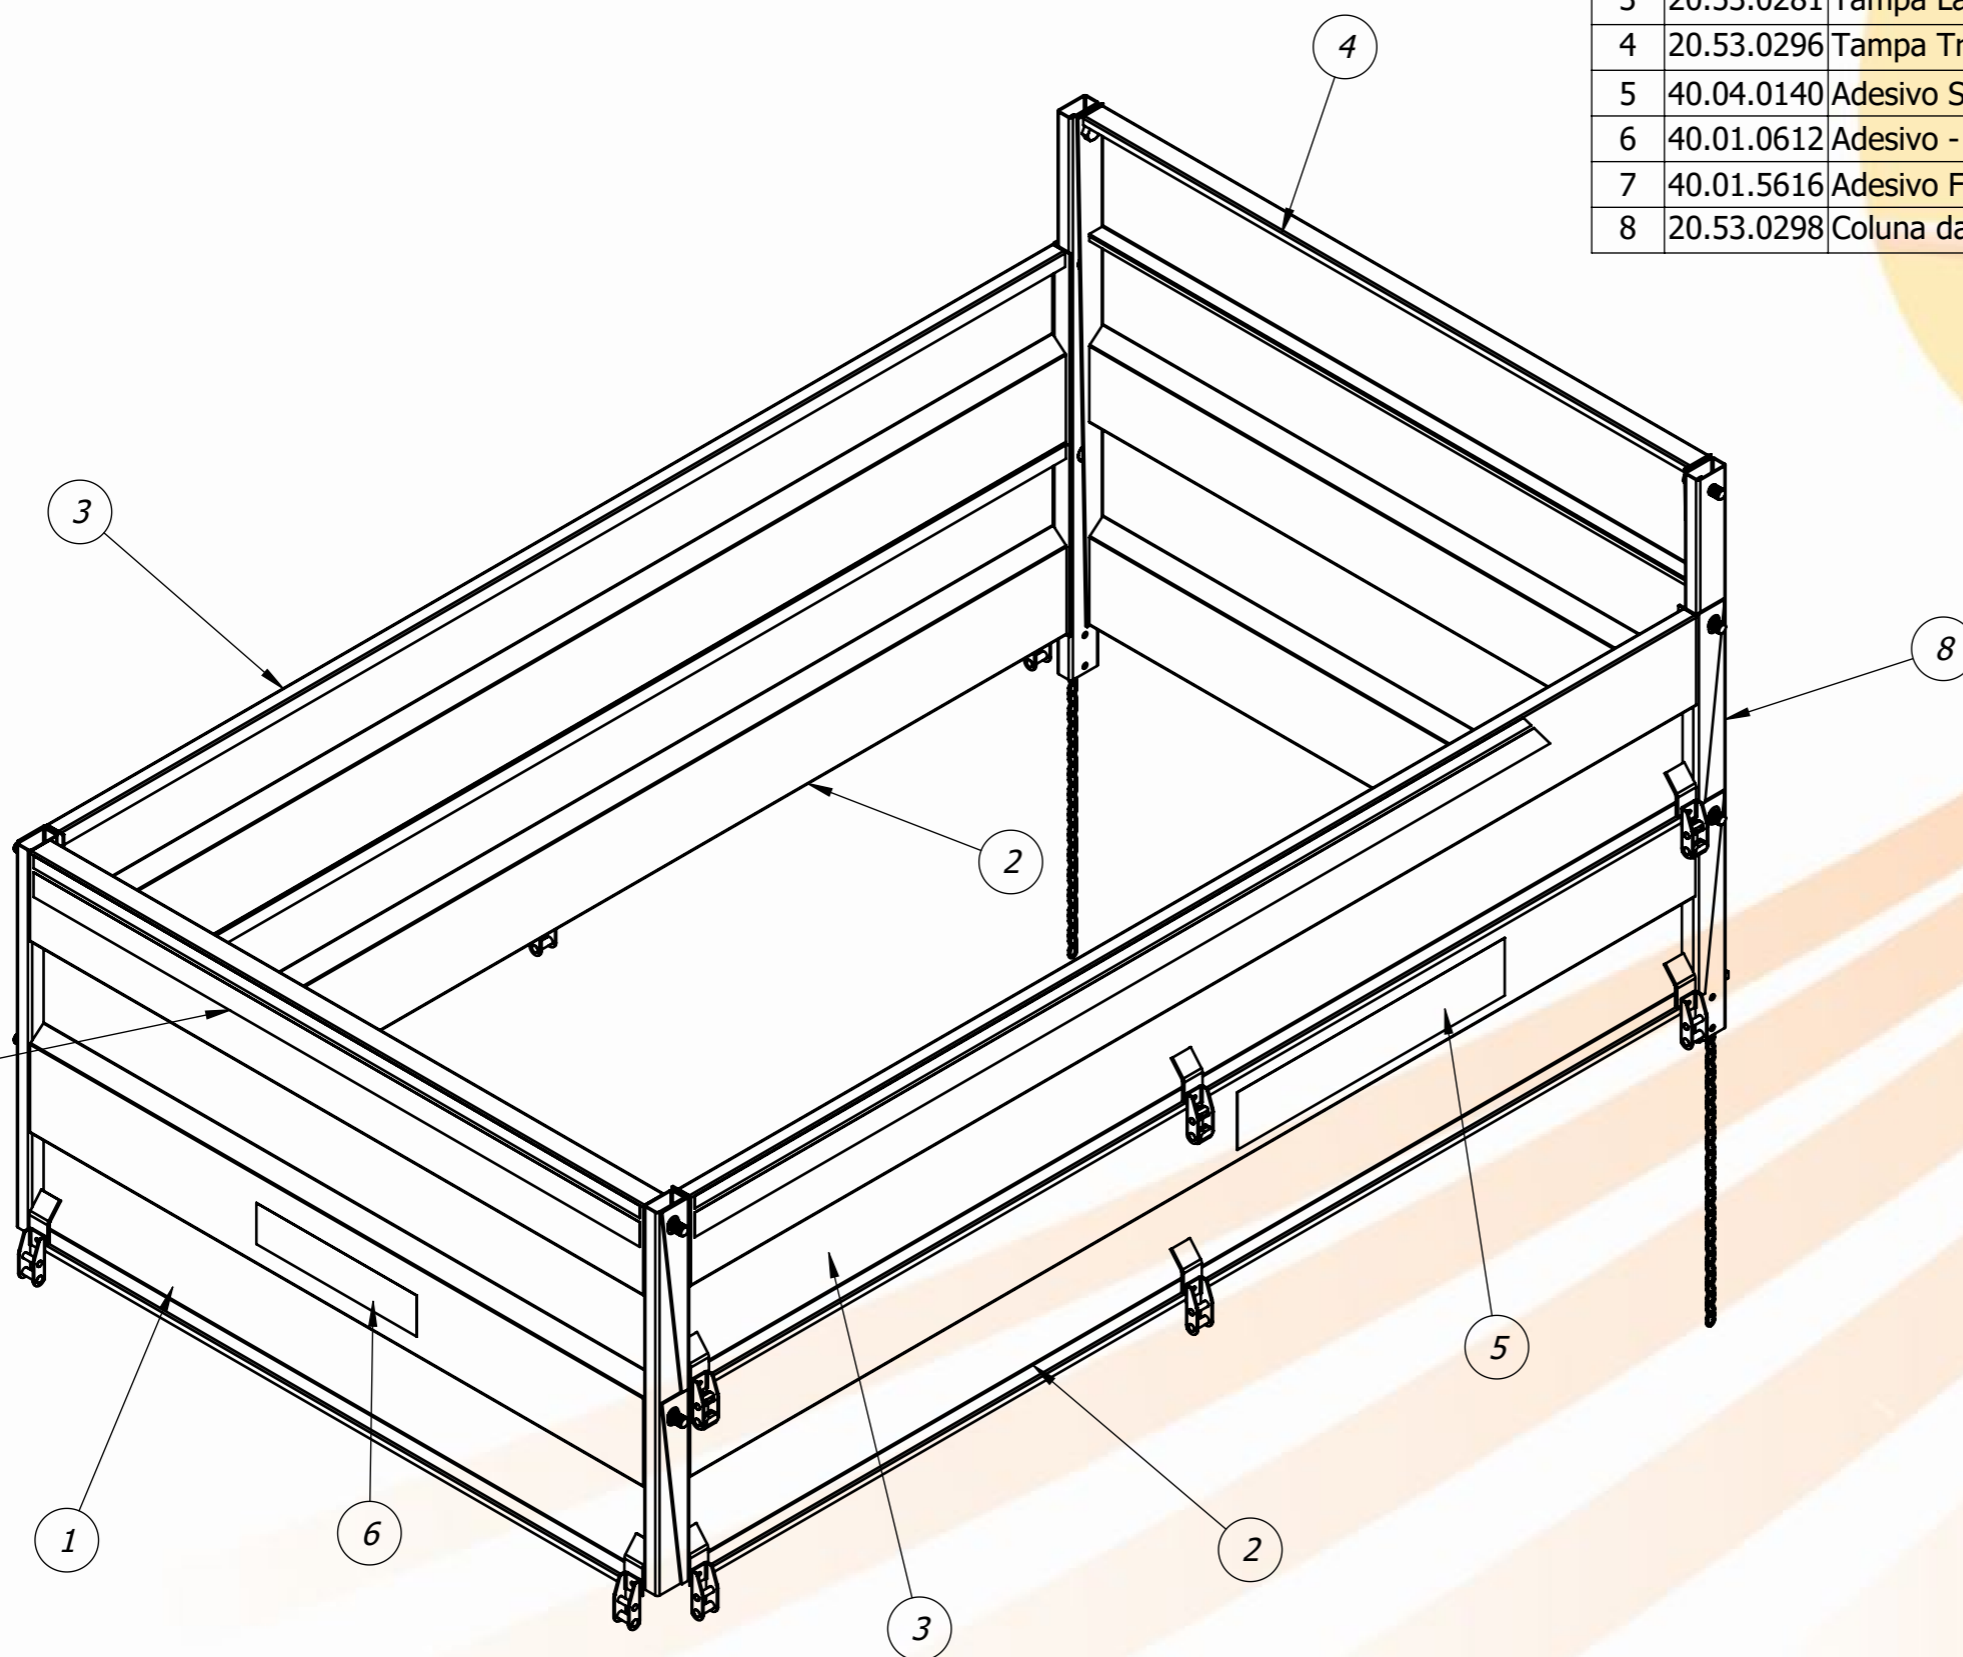

Item	Código	Descrição	Qty.
1	20.53.0294	Tampa Dianteira CBH 5000 - Modelo 2017	1
2	20.53.0283	Tampa Lateral Inferior da CBH 5000	2
3	20.53.0281	Tampa Lateral Superior da CBH 5000	2
4	20.53.0296	Tampa Traseira CBH 5000 - Modelo 2017	1
5	40.04.0140	Adesivo Santa Izabel 14 x 75	2
6	40.01.0612	Adesivo - CBH 5000	2
7	40.01.5616	Adesivo Faixa CBH 5000	1
8	20.53.0298	Coluna da Tampa Traseira CBH 5000	2