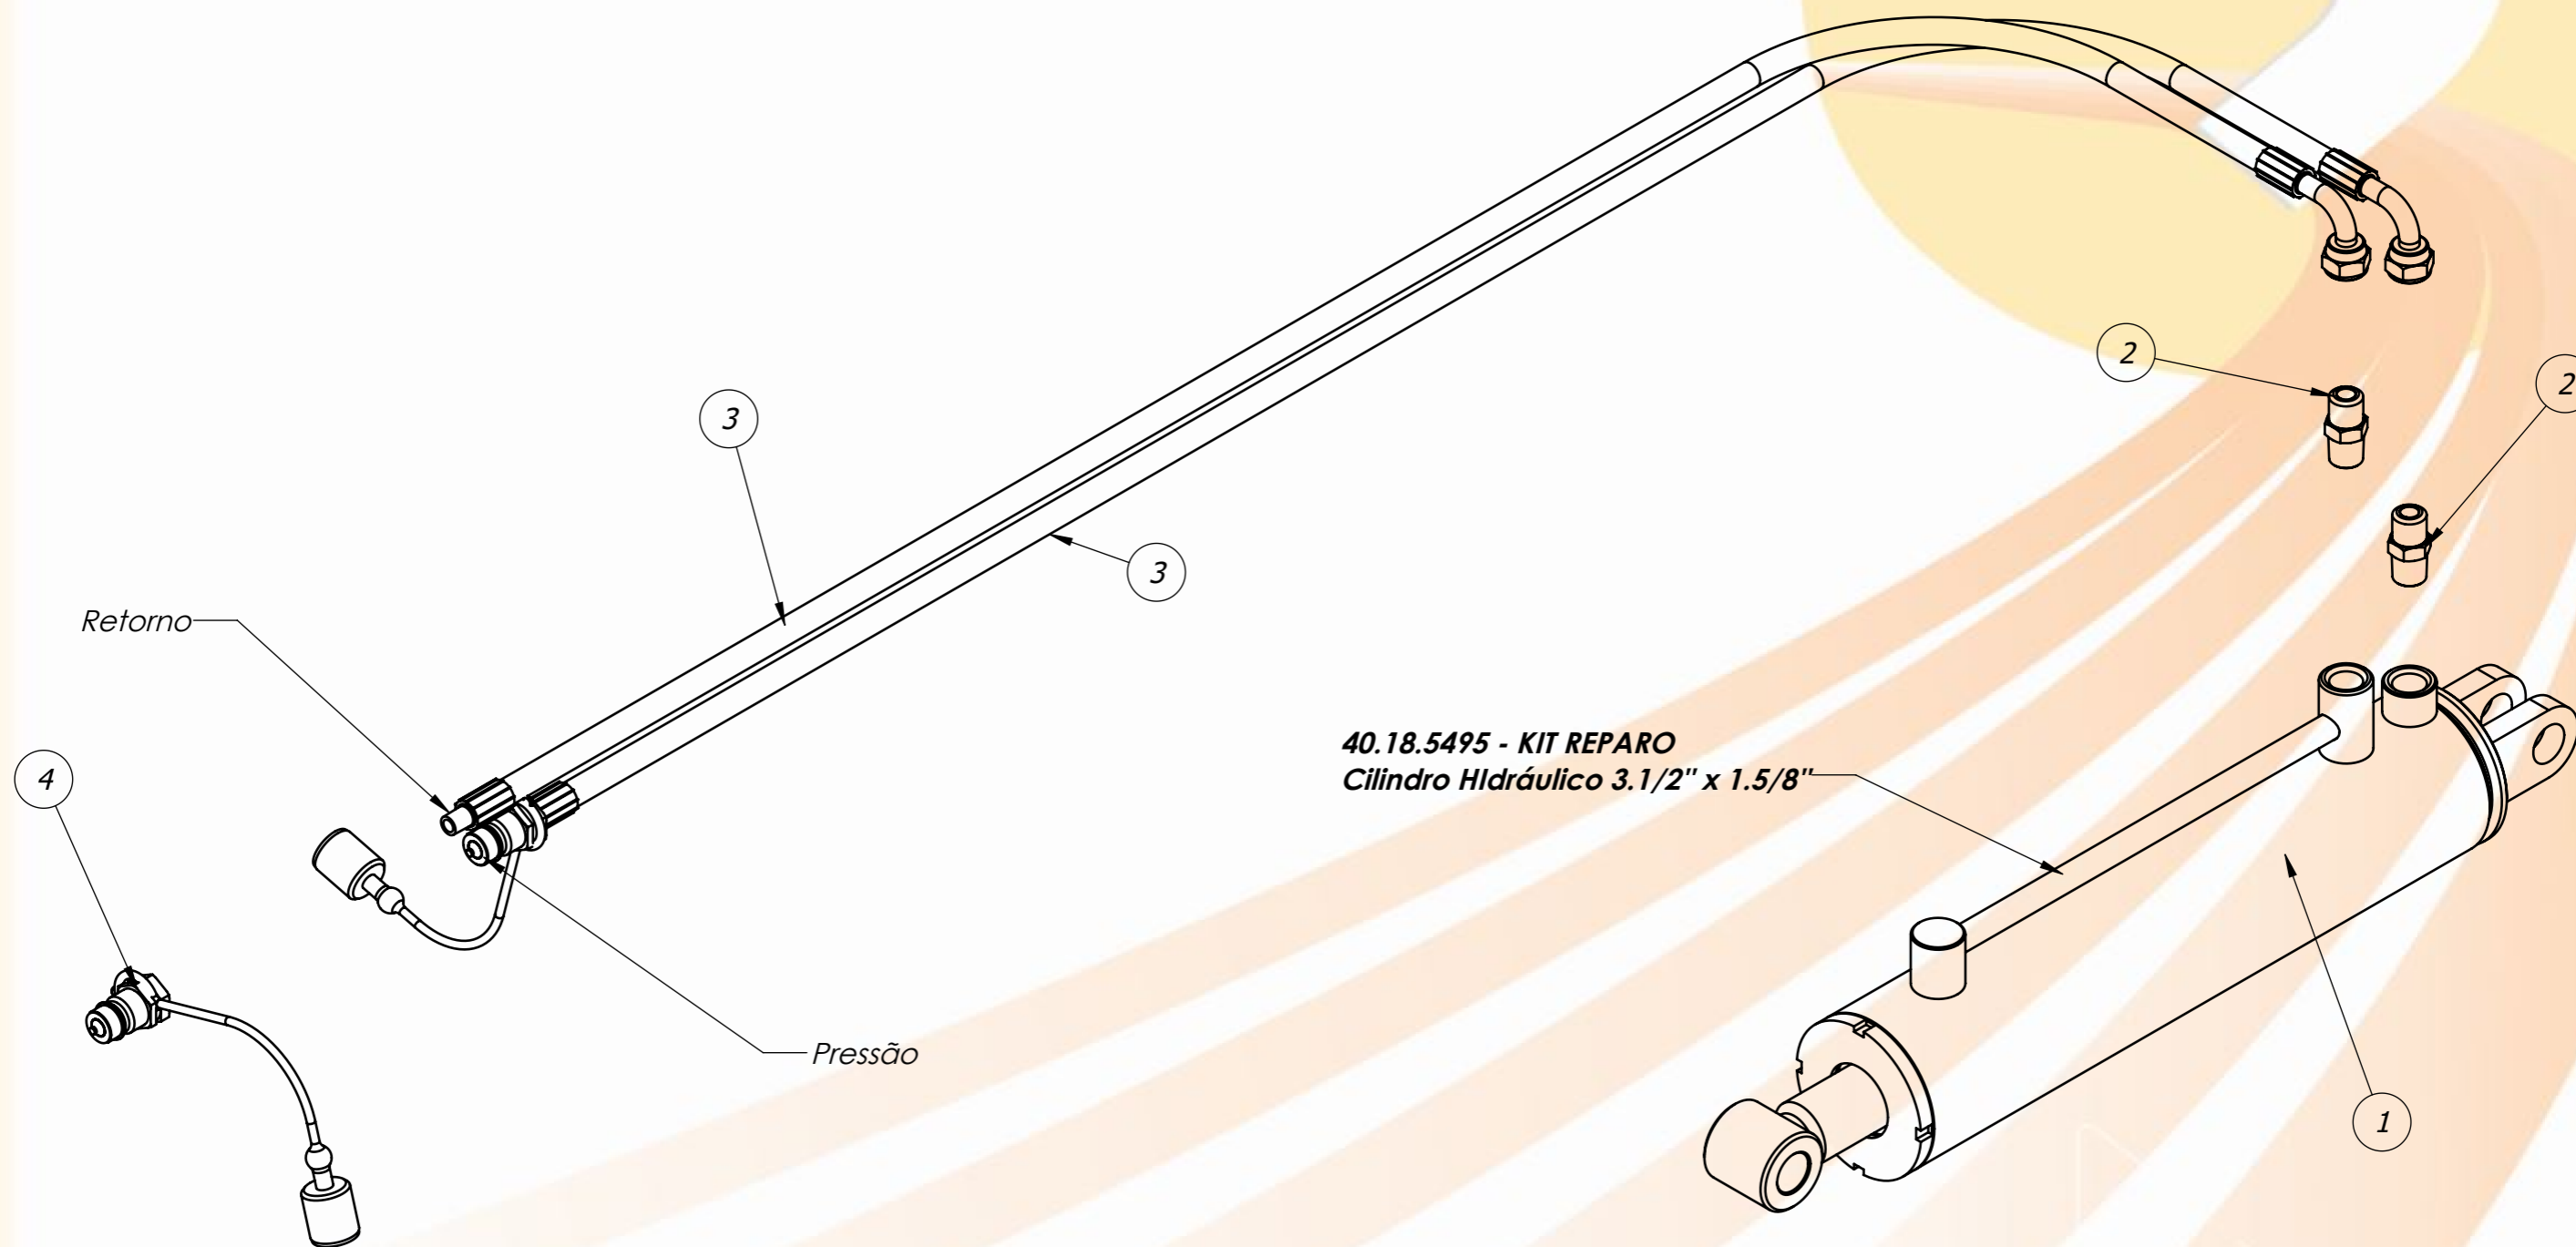

Item	Código	Descrição	Qtd.
1	40.03.5495	Cilindro Hid. Ø 3.1/2" x Ø 1.5/8" x 325 (615/940)	1
2	40.14.5603	Niple MF 1/2 NPT x MF 7/8 UNF JIC	2
3	40.13.0519	Mangueira R17 3/8" x 5000 - FG 90 7-8 UNF JIC x MF 1-2 NPT	2
4	40.13.0049	Engate Rapido Macho 1/2" Hidraulico c/ Protetor	2