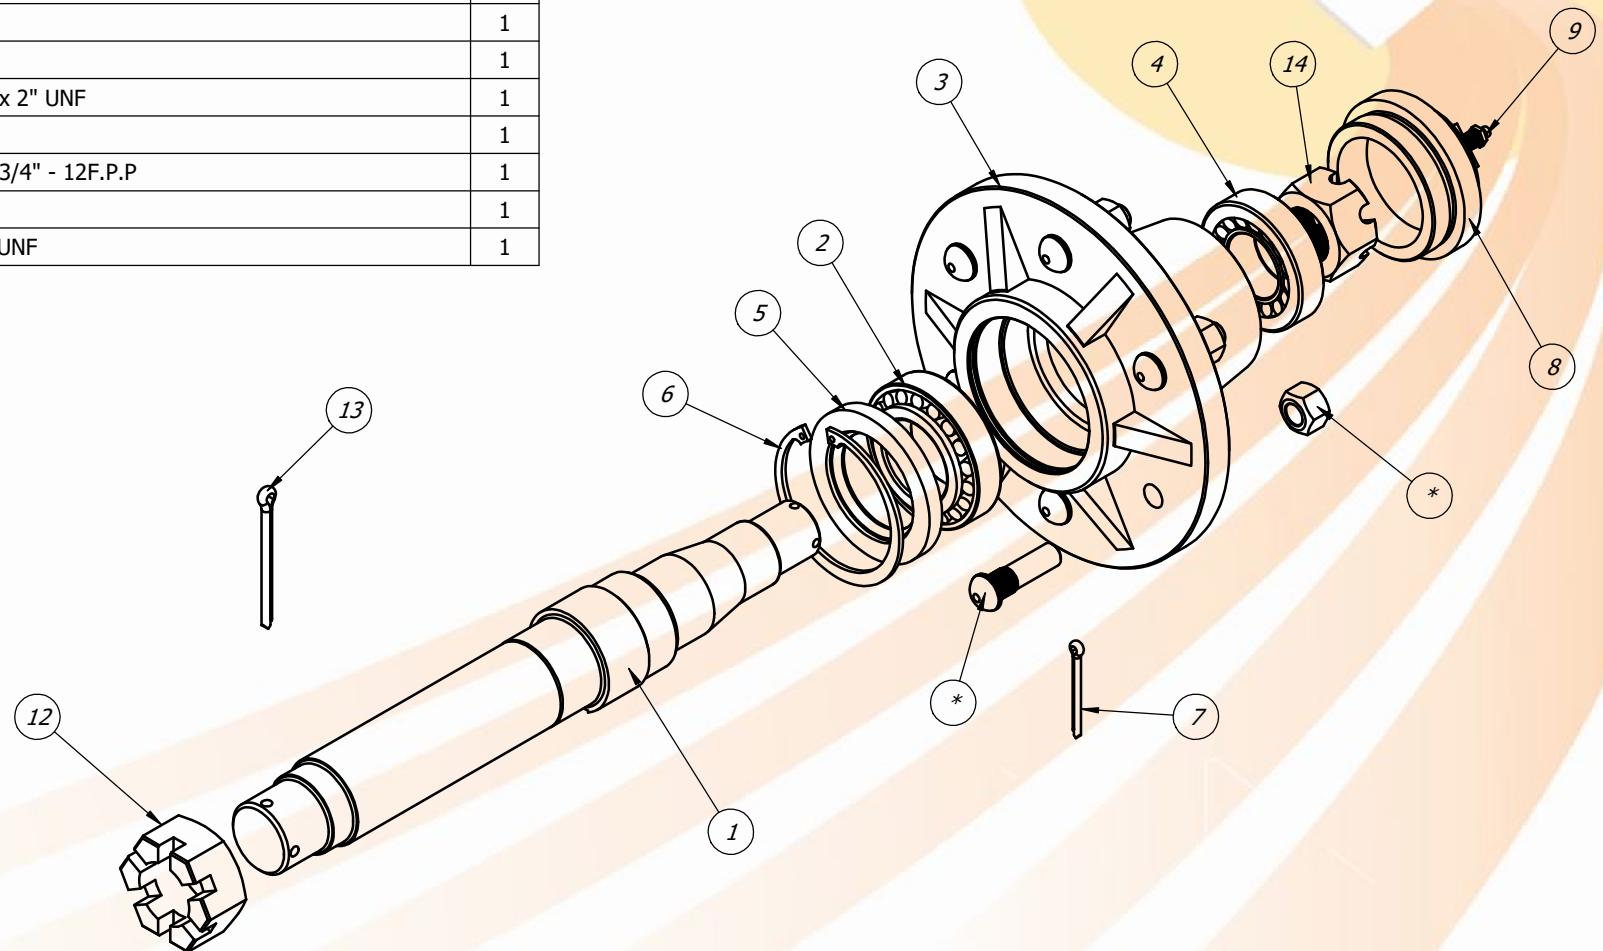

Item	Código	Descrição	Qtd.
1	20.53.0015	Ponta de Eixo da Roda	1
2	40.18.5099	Rolamento 32210	1
3	20.32.0072	Cubo da Roda Dupla	1
4	40.18.5098	Rolamento 32208	1
5	40.18.0007	Retentor ARCA 5983 BRG	1
6	40.01.0070	Anel Elastico 502095 Furo 95 Anel 101	1
7	40.03.5027	Contra Pino 3/16" x 2"	1
8	20.34.2025	Calota do Cubo da Roda	1
9	40.07.5034	Graxeira Reta 1/8" BSP	1
10	40.16.0020	Parafuso Cravo Rec. 9/16" x 2" UNF	1
11	40.16.7022	Porca Cônica 9/16" UNF	1
12	20.11.5026	Porca Sextavada Castelo 1.3/4" - 12F.P.P	1
13	40.03.5028	Contra Pino 1/4" x 3"	1
14	40.16.5025	Porca Sext. Castelo 1.3/8" UNF	1