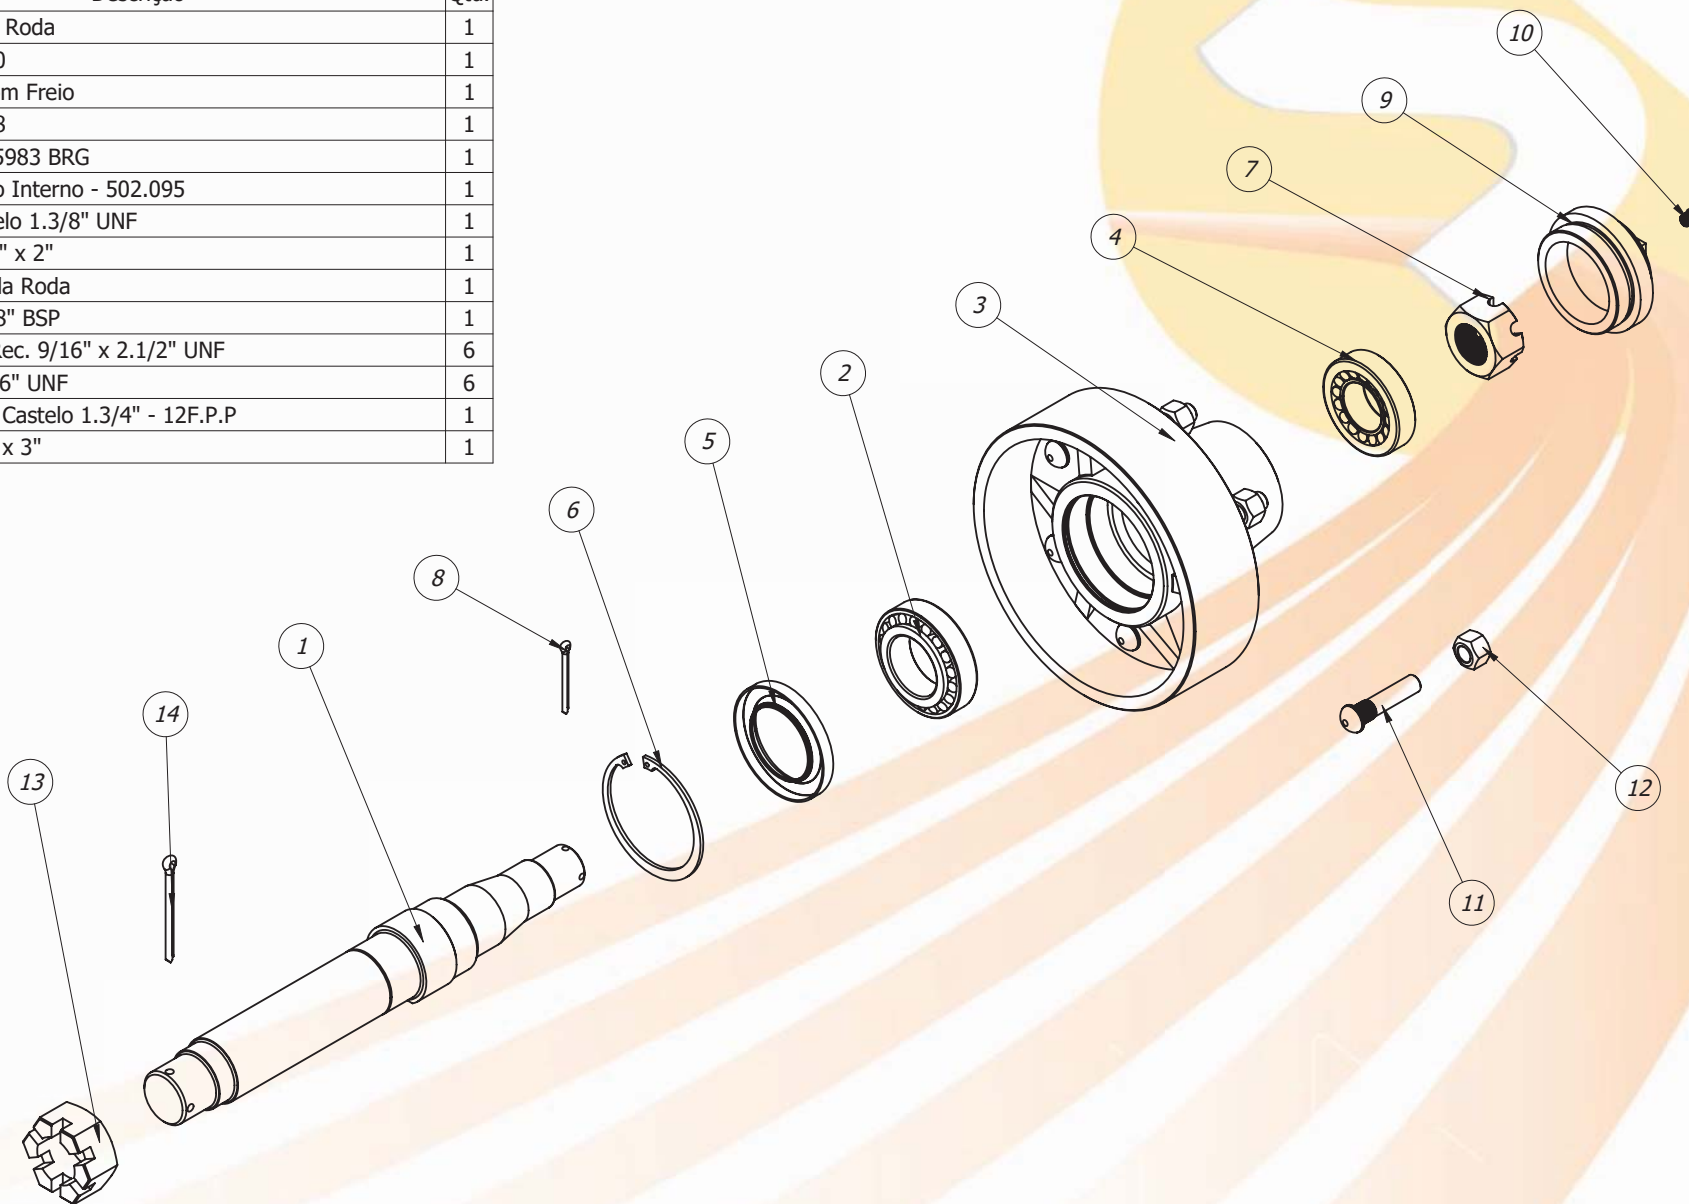

Item	Código	Descrição	Qtd.
1	20.53.0015	Ponta de Eixo da Roda	1
2	40.18.5099	Rolamento 32210	1
3	20.53.0016	Cubo da Roda com Freio	1
4	40.18.5098	Rolamento 32208	1
5	40.18.0007	Retentor ARCA 5983 BRG	1
6	40.01.0070	Anel de Retenção Interno - 502.095	1
7	40.16.5025	Porca Sext. Castelo 1.3/8" UNF	1
8	40.03.5027	Contra Pino 3/16" x 2"	1
9	20.34.2025	Calota do Cubo da Roda	1
10	40.07.5034	Graxeira Reta 1/8" BSP	1
11	40.16.0388	Parafuso Cravo Rec. 9/16" x 2.1/2" UNF	6
12	40.16.7022	Porca Cônica 9/16" UNF	6
13	20.11.5026	Porca Sextavada Castelo 1.3/4" - 12F.P.P	1
14	40.03.5028	Contra Pino 1/4" x 3"	1