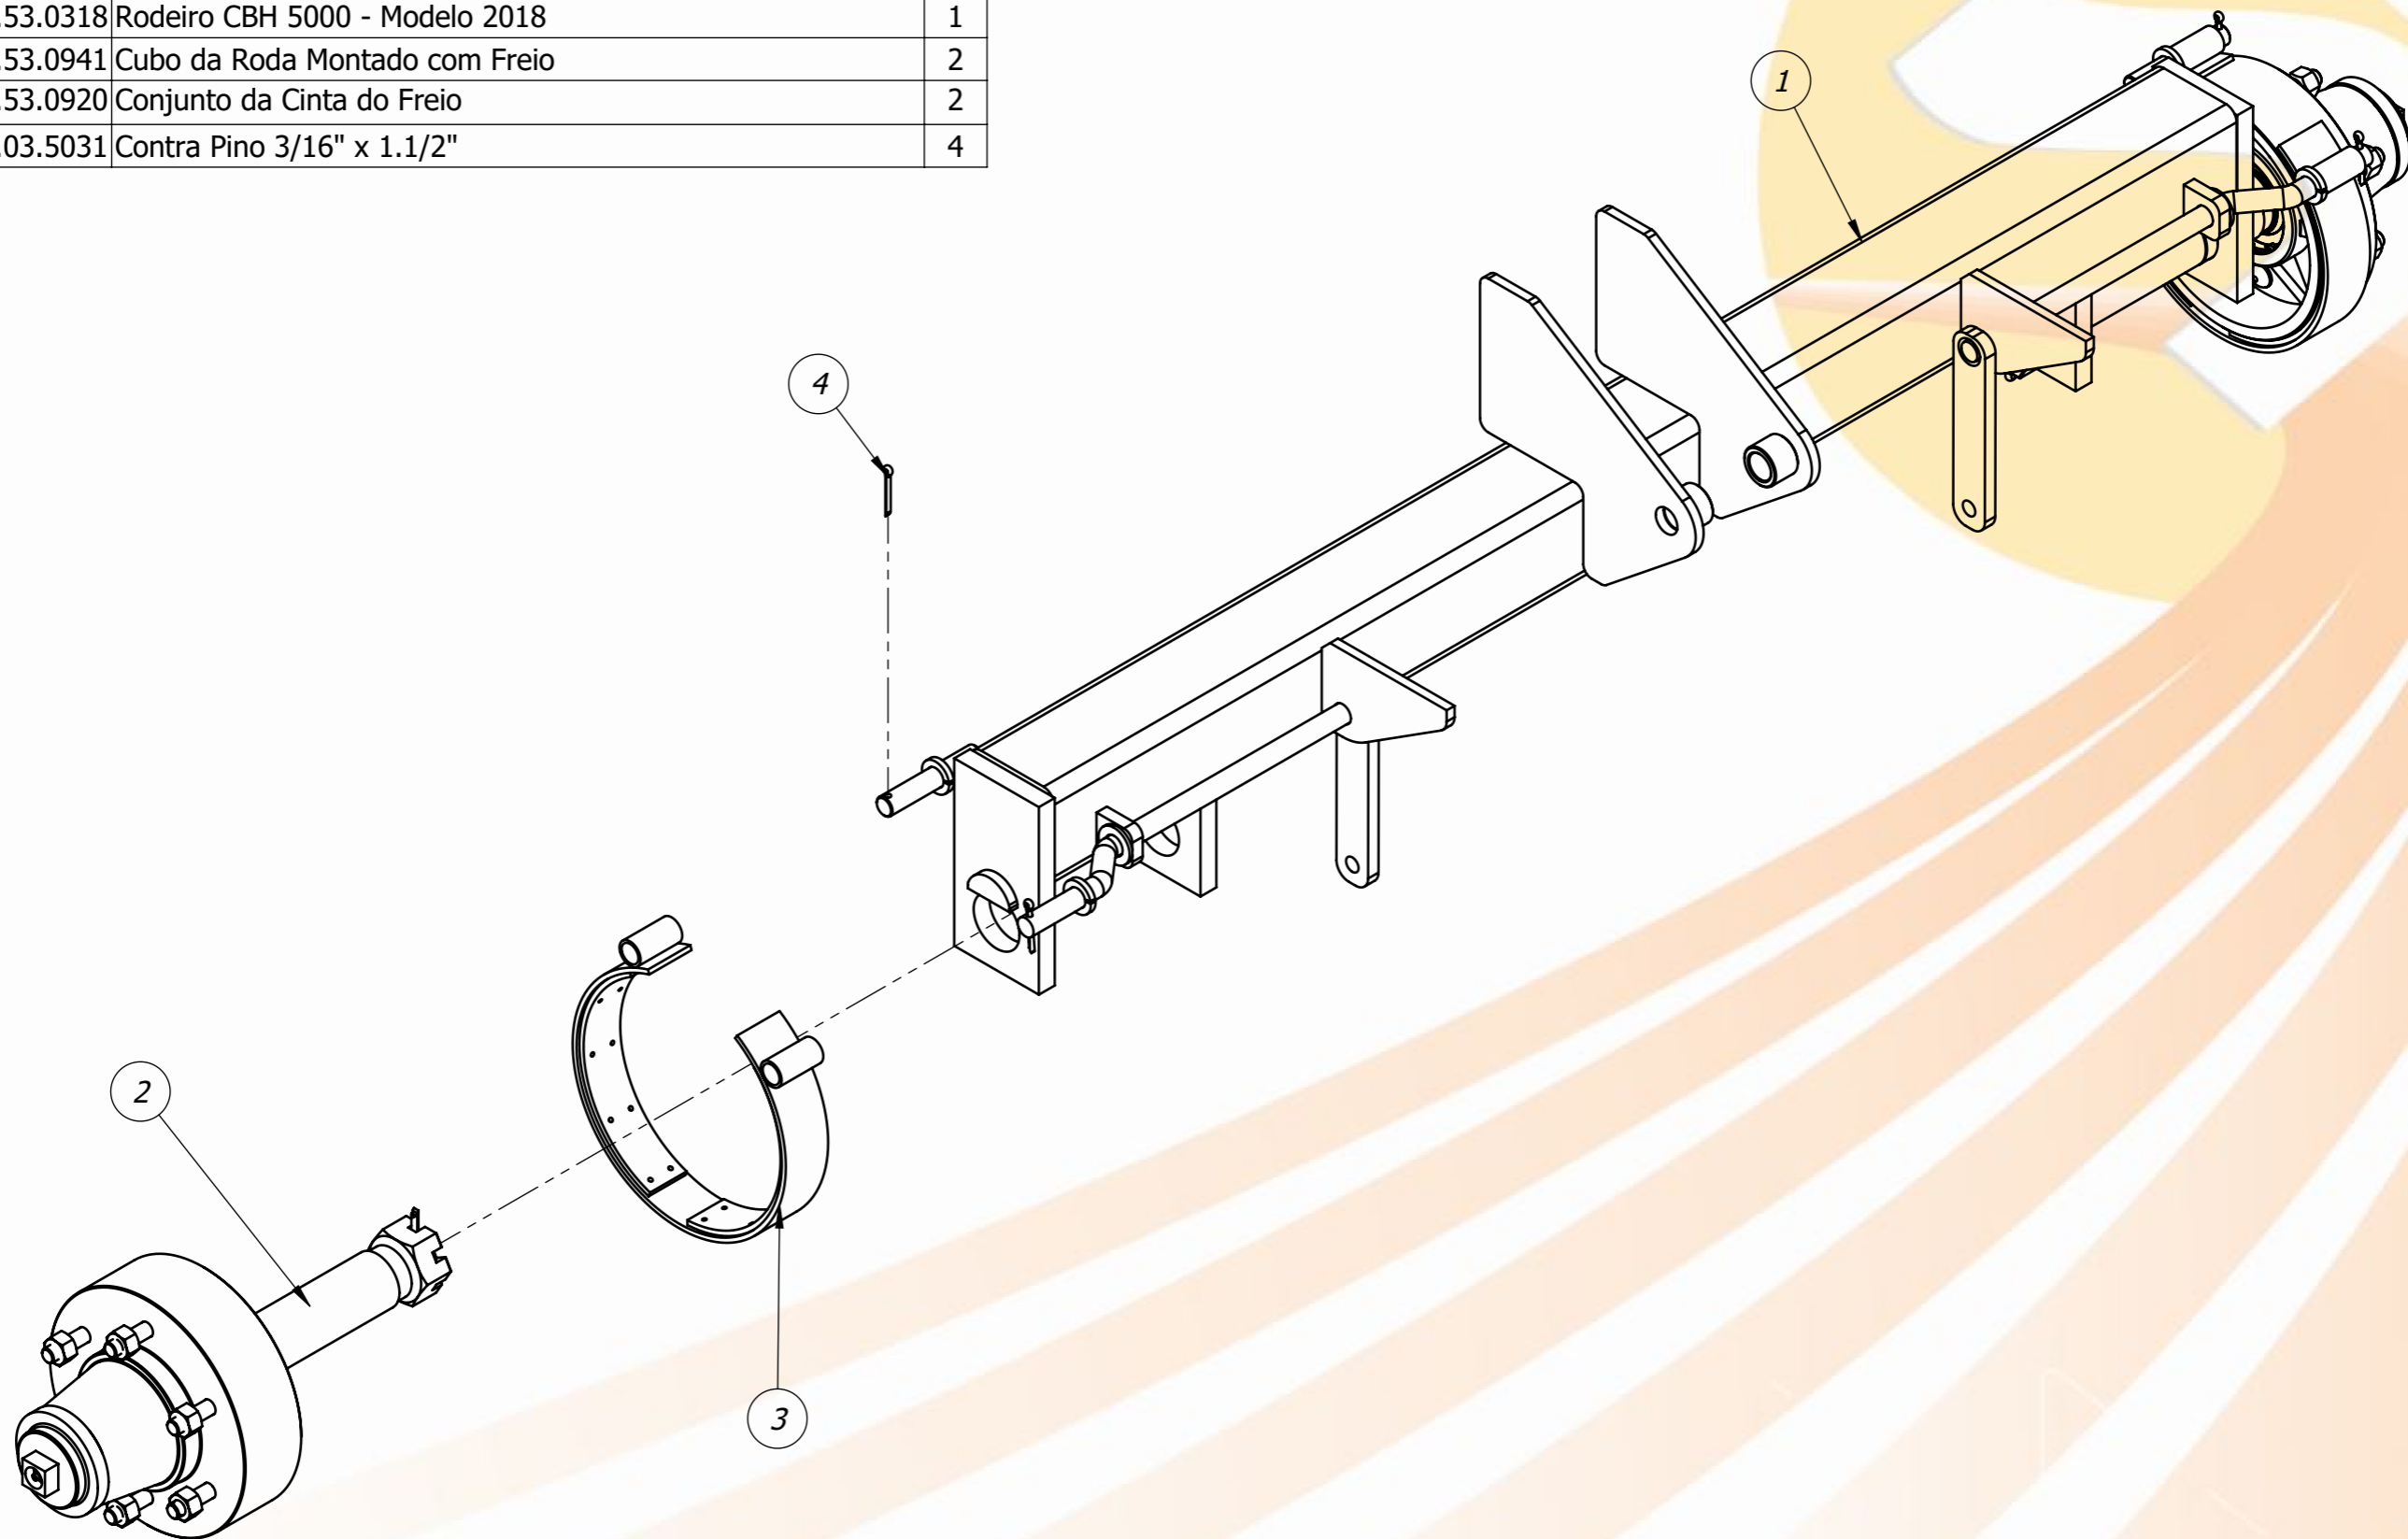

IMPLEMENTOS AGRICOLAS

Item	Código	Descrição	Qtd.
1	20.53.0318	Rodeiro CBH 5000 - Modelo 2018	1
2	20.53.0941	Cubo da Roda Montado com Freio	2
3	20.53.0920	Conjunto da Cinta do Freio	2
4	40.03.5031	Contra Pino 3/16" x 1.1/2"	4