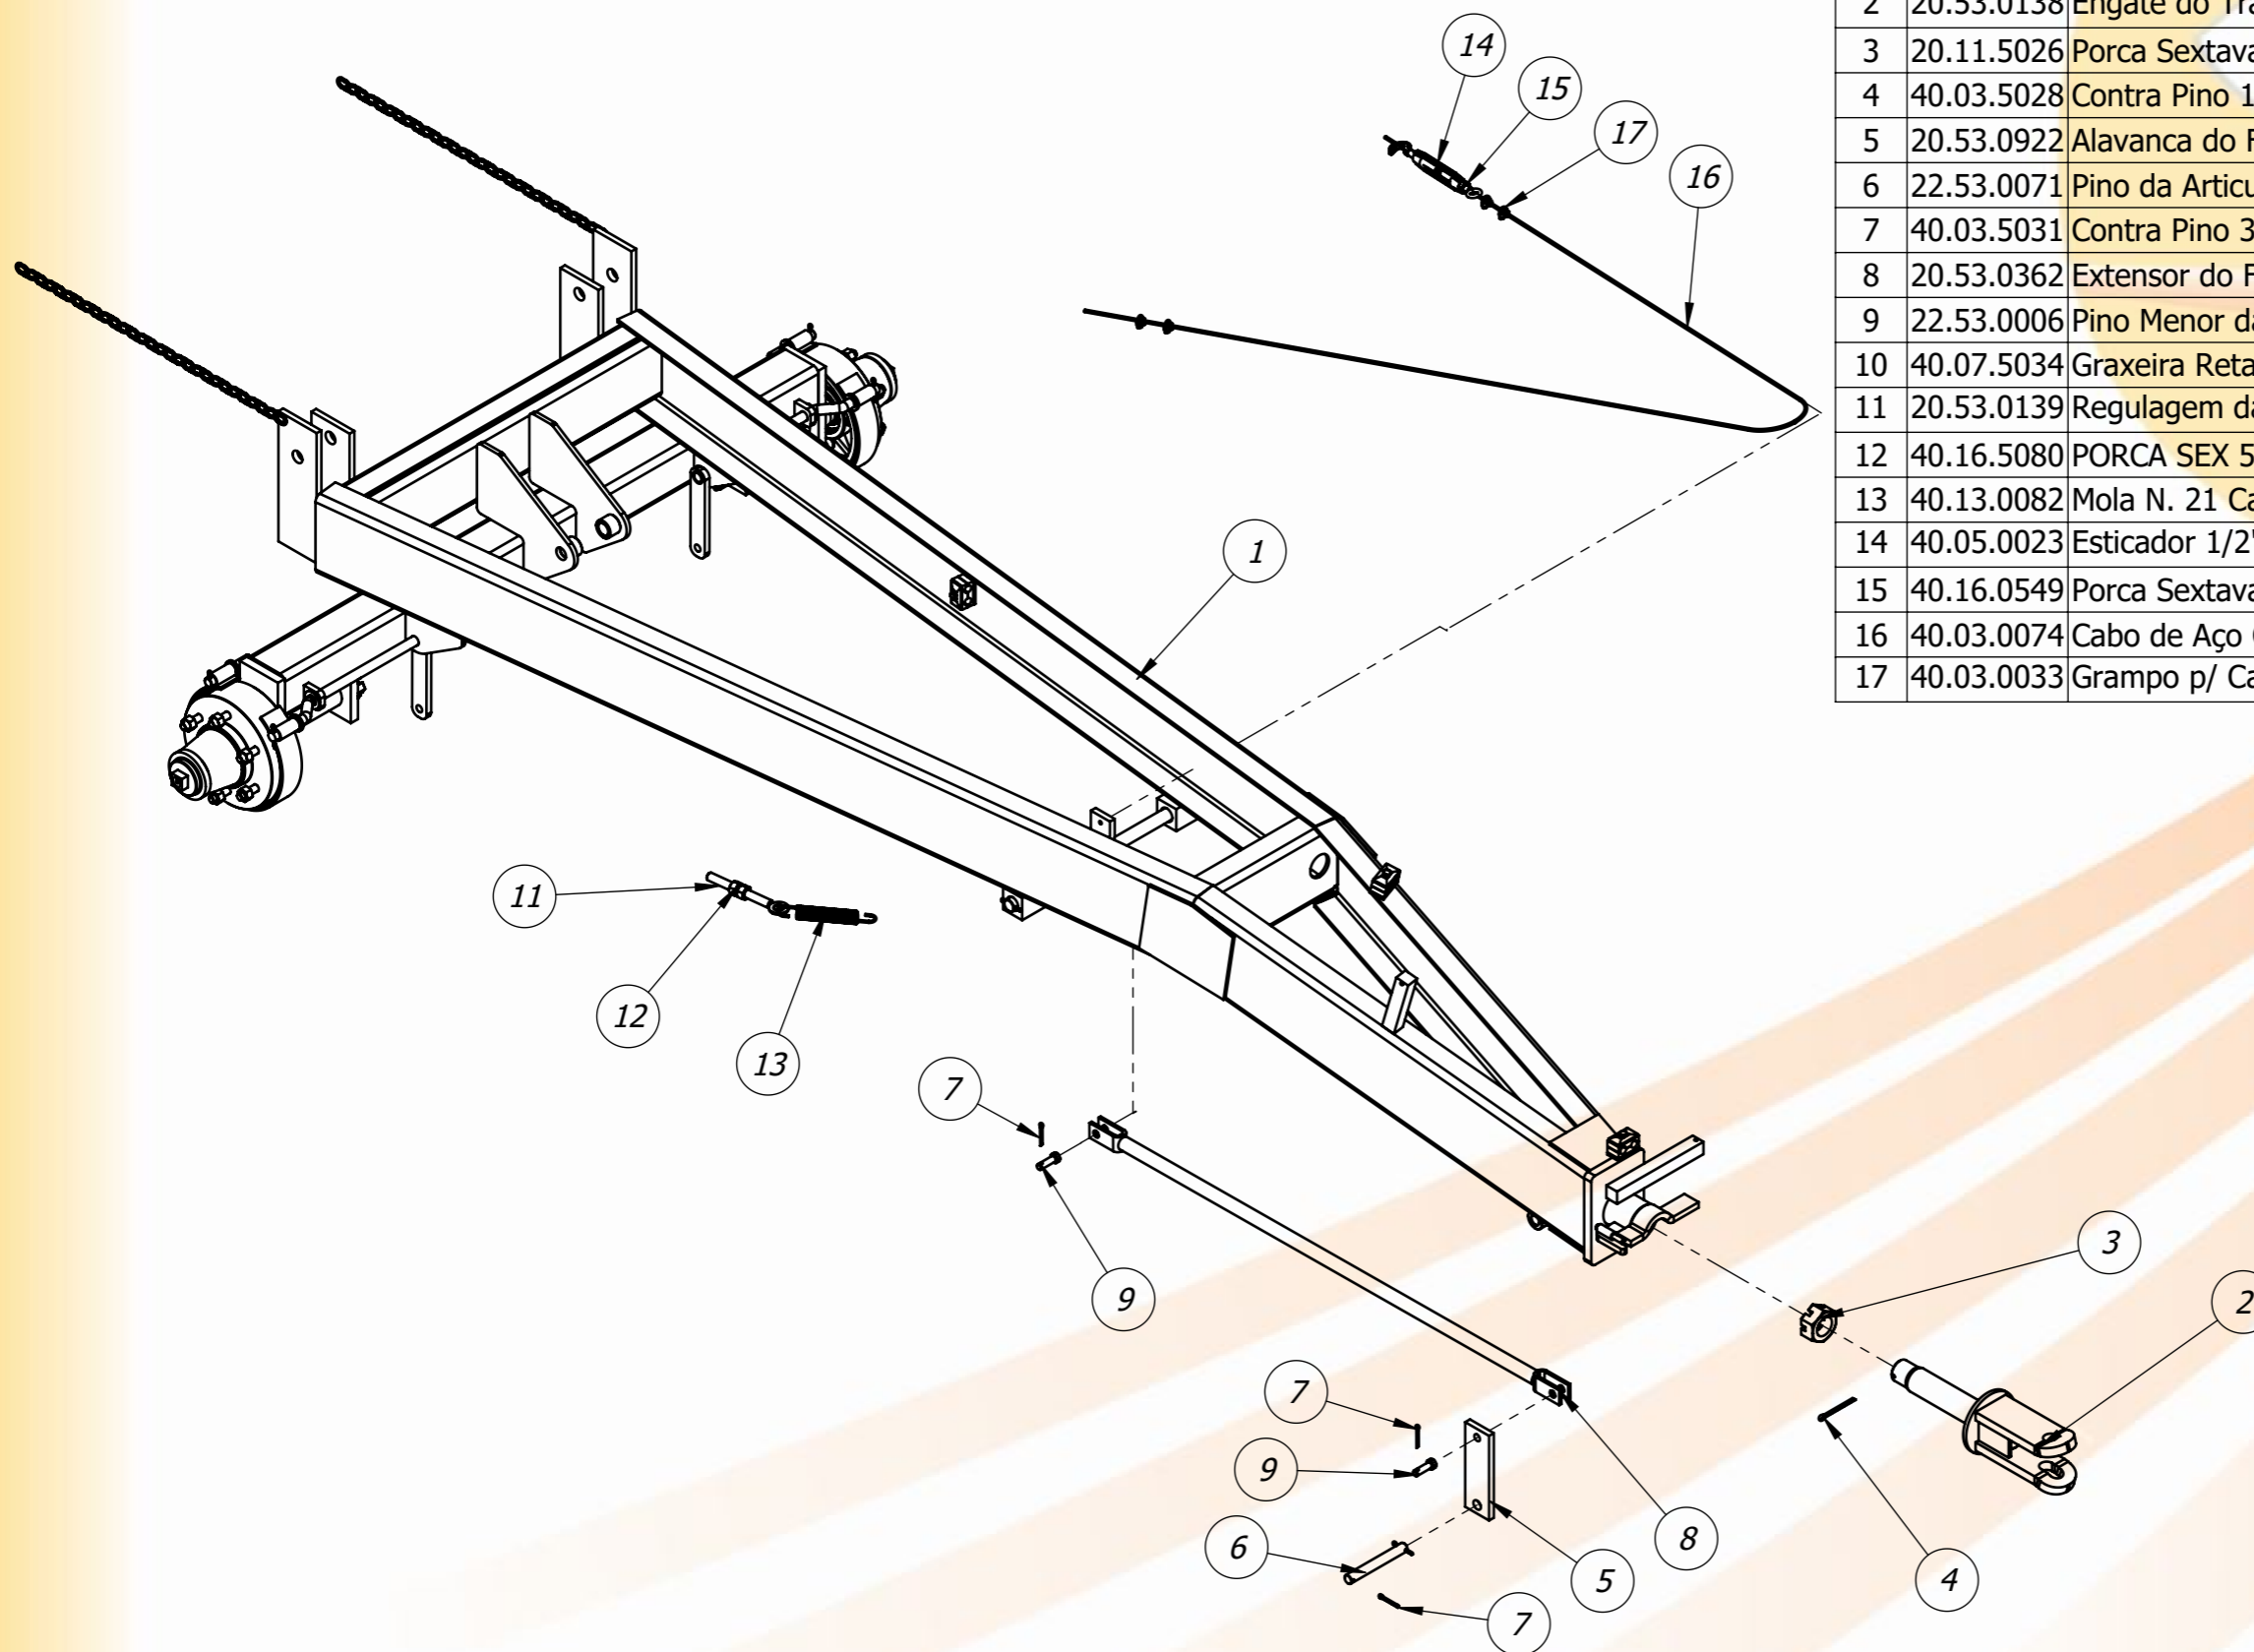

Item	Código	Descrição	Qtd.
1	20.53.0360	CHASSI COM FREIO CBH 5000	1
2	20.53.0138	Engate do Trator	1
3	20.11.5026	Porca Sextavada Castelo 1.3/4" - 12F.P.P	1
4	40.03.5028	Contra Pino 1/4" x 3"	1
5	20.53.0922	Alavanca do Freio	1
6	22.53.0071	Pino da Articulação da Alavanca	1
7	40.03.5031	Contra Pino 3/16" x 1.1/2"	6
8	20.53.0362	Extensor do Freio CBH	1
9	22.53.0006	Pino Menor da Alavanca da Trava	2
10	40.07.5034	Graxeira Reta 1/8" BSP	2
11	20.53.0139	Regulagem da Mola	1
12	40.16.5080	PORCA SEX 5/8 UNC (11FPP) ZB G2 CH 15/16	2
13	40.13.0082	Mola N. 21 Carreta Basculante	1
14	40.05.0023	Esticador 1/2" - Gancho e Argola	1
15	40.16.0549	Porca Sextavada M12 x Passo 1.75	1
16	40.03.0074	Cabo de Aço Galvanizado 3/16"	1
17	40.03.0033	Grampo p/ Cabo de Aço Galvanizado 1/4"	4