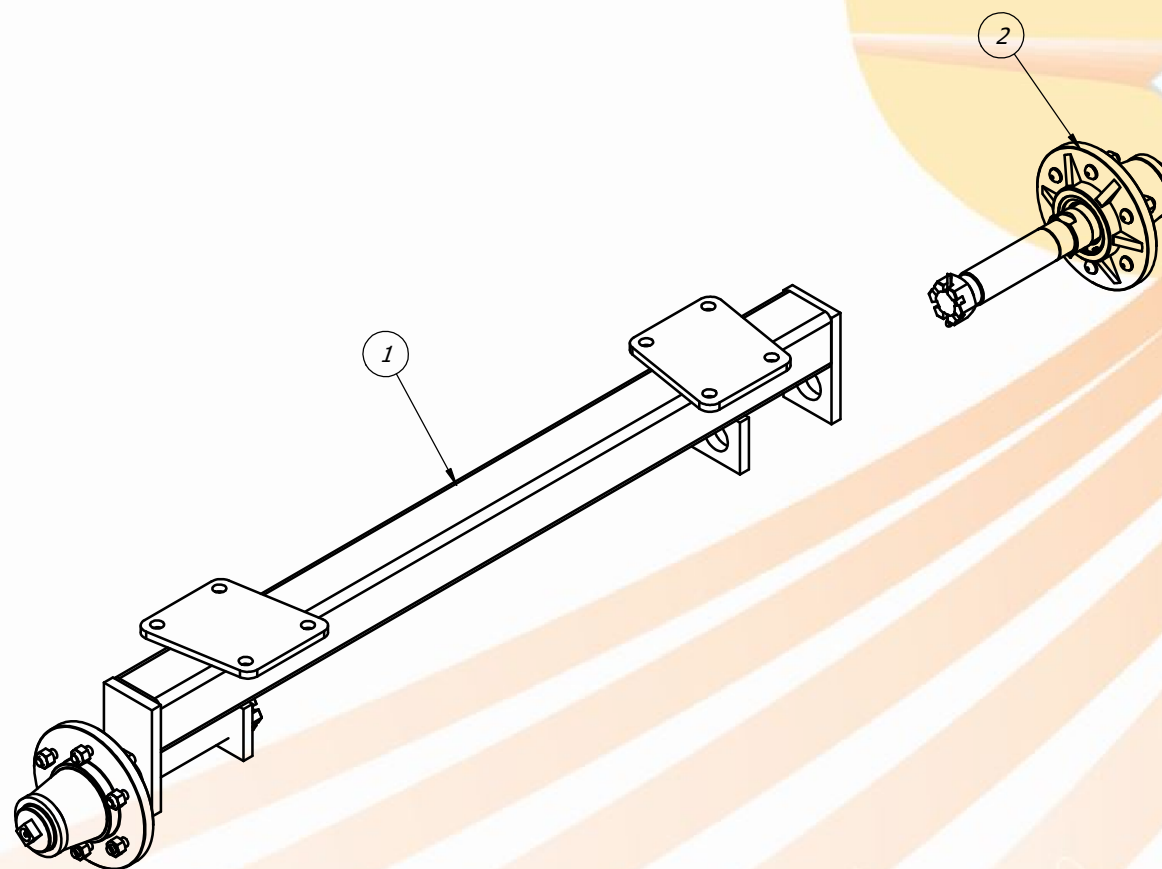

Item	Código	Descrição	QTD.
1	20.53.0212	Roderiro - CBH 5000	1
2	40.03.0527	Cubo da Roda CBH Montado	2