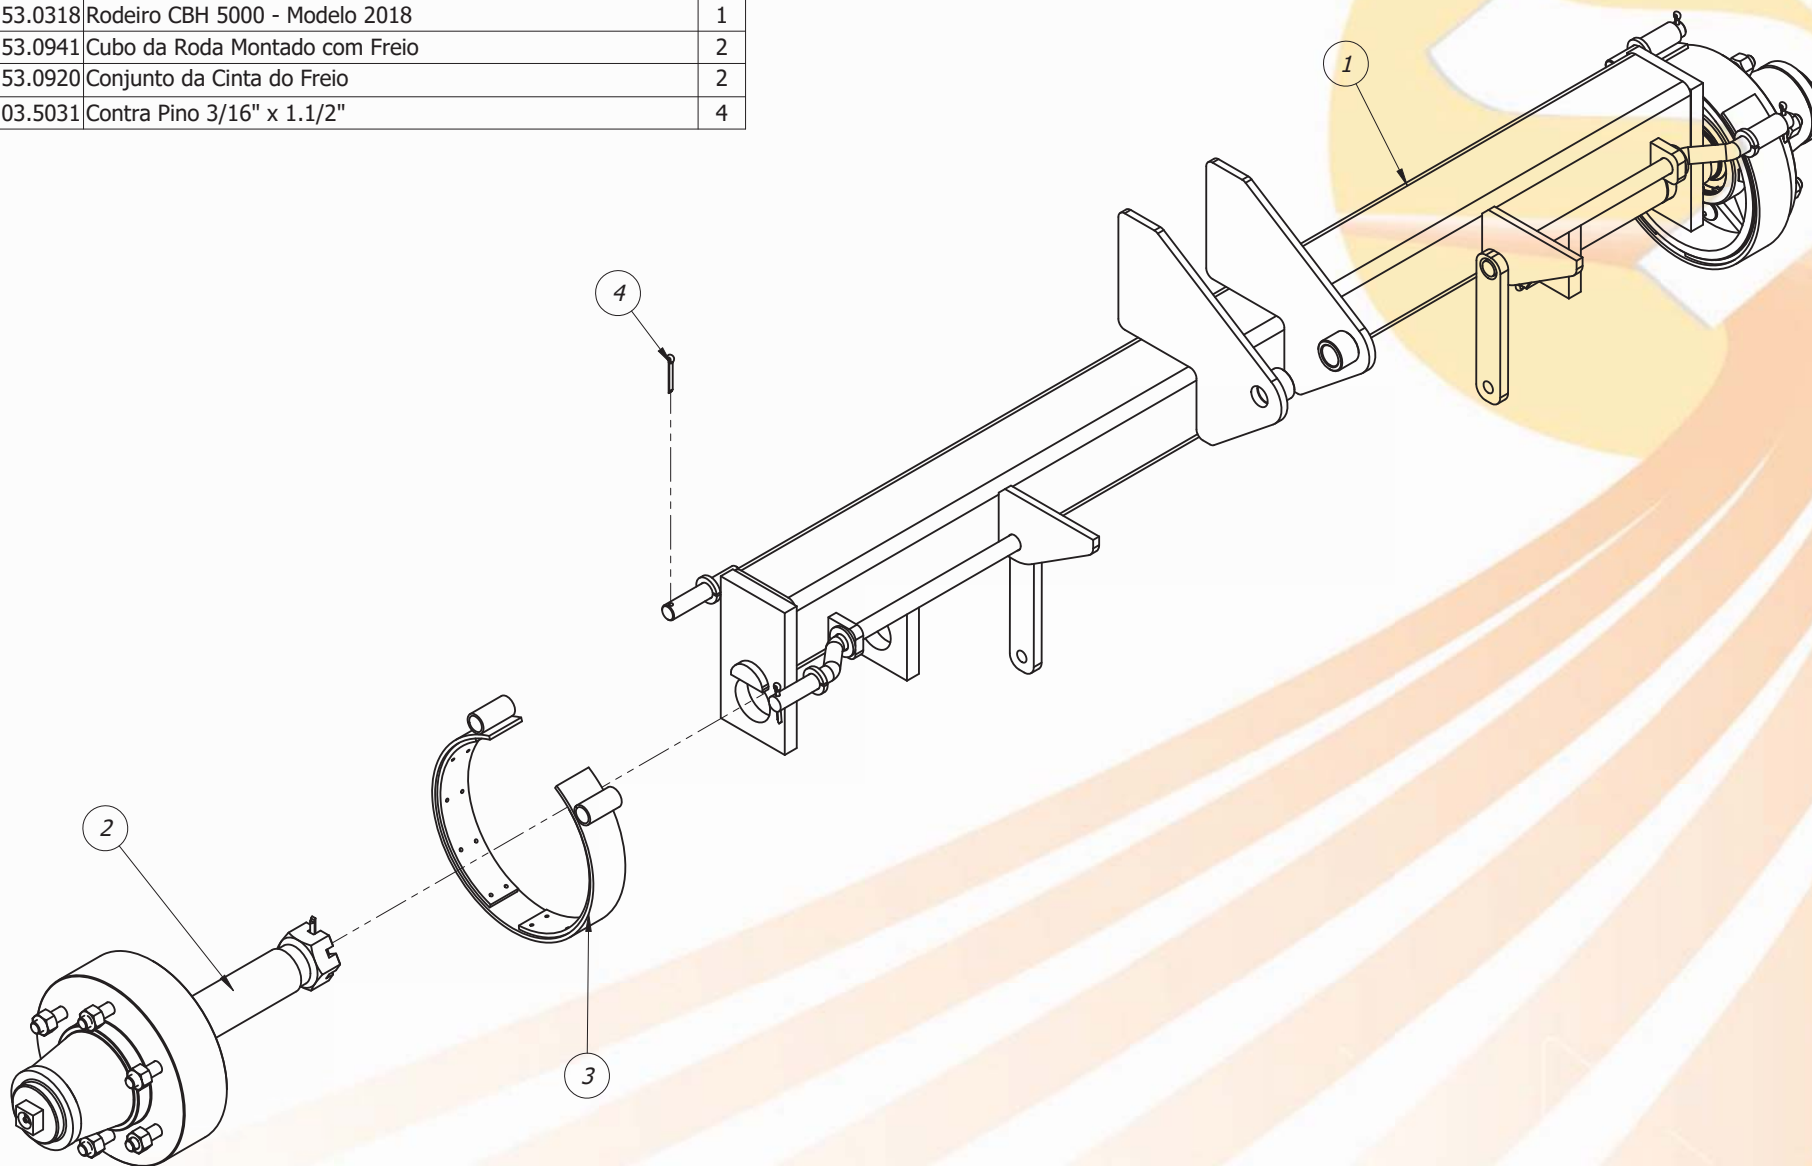

Item	Código	Descrição	Qtd.
1	20.53.0318	Rodeiro CBH 5000 - Modelo 2018	1
2	20.53.0941	Cubo da Roda Montado com Freio	2
3	20.53.0920	Conjunto da Cinta do Freio	2
4	40.03.5031	Contra Pino 3/16" x 1.1/2"	4