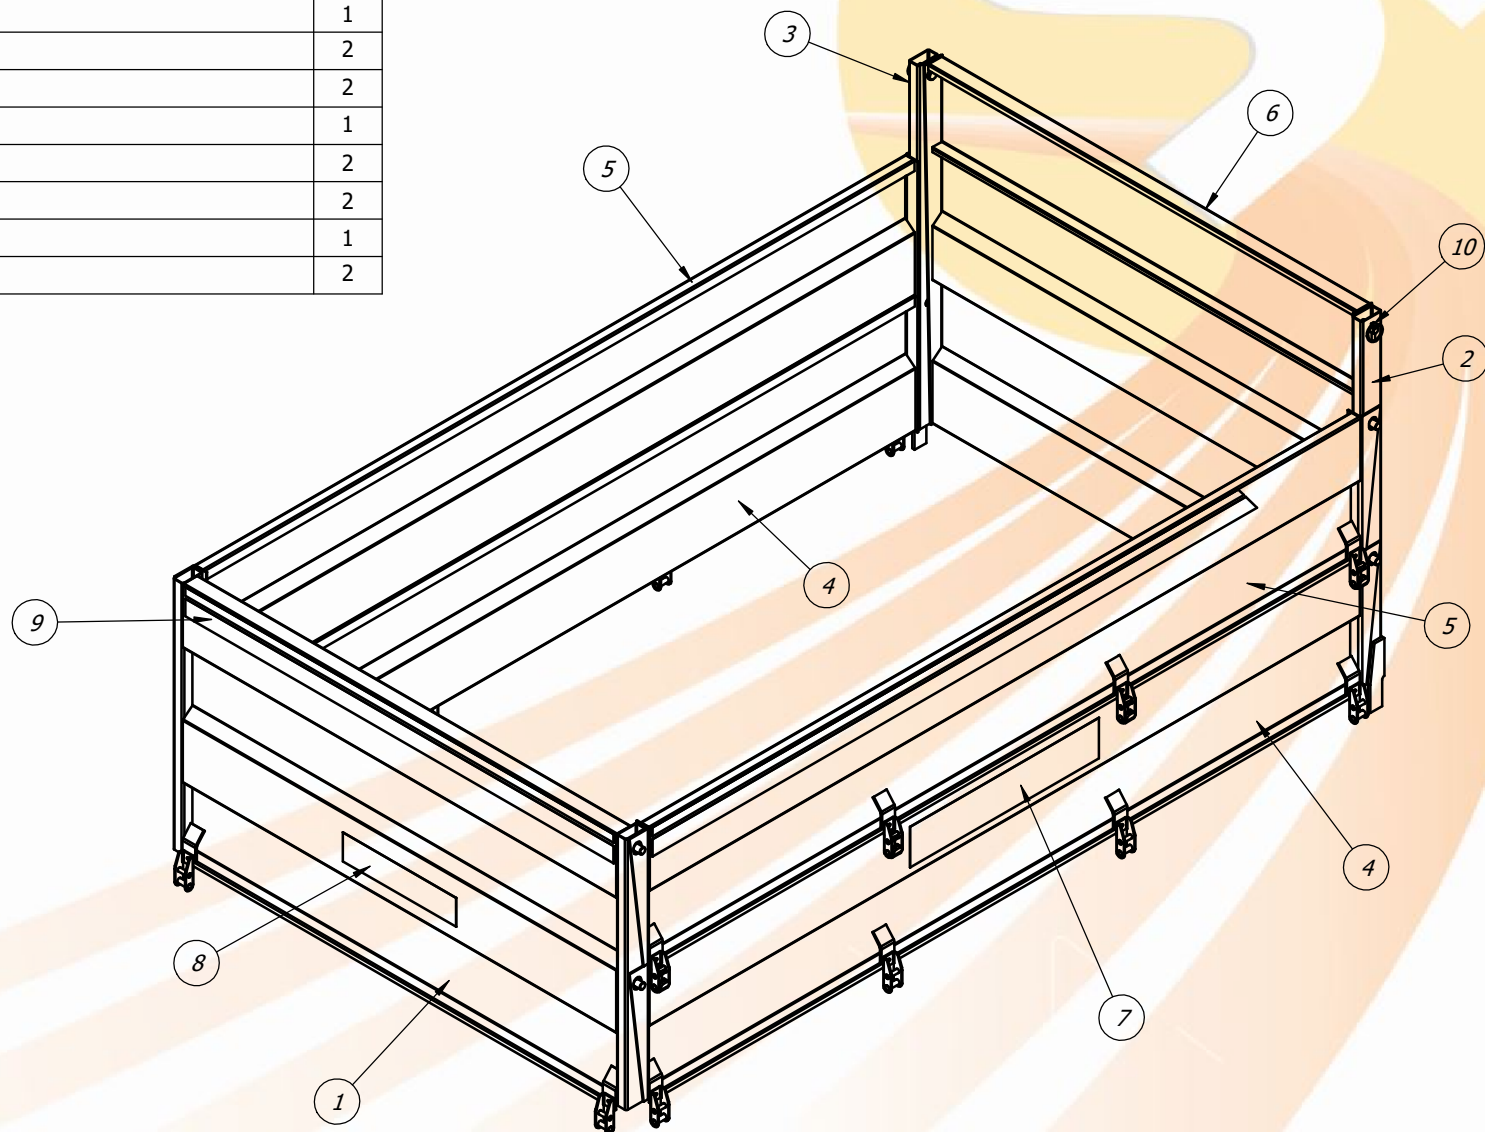

Item	Código	Descrição	QTD.
1	20.53.0236	Tampa Dianteira - CBH 5000	1
2	20.53.0211	Fueiro Traseiro Esquerdo	1
3	20.53.0254	Fueiro Traseiro Direito	1
4	20.53.0235	Tampa Lateral Inferior - CBH	2
5	20.53.0234	Tampa Lateral Superior - CBH	2
6	20.53.0237	Tampa Traseira CBH	1
7	40.04.0140	Adesivo Santa Izabel 14 x 75	2
8	40.01.0612	Adesivo - CBH 5000	2
9	40.01.5616	Adesivo Faixa CBH 5000	1
10	40.20.0090	Trava Argola 7/16" x 1.3/4"	2