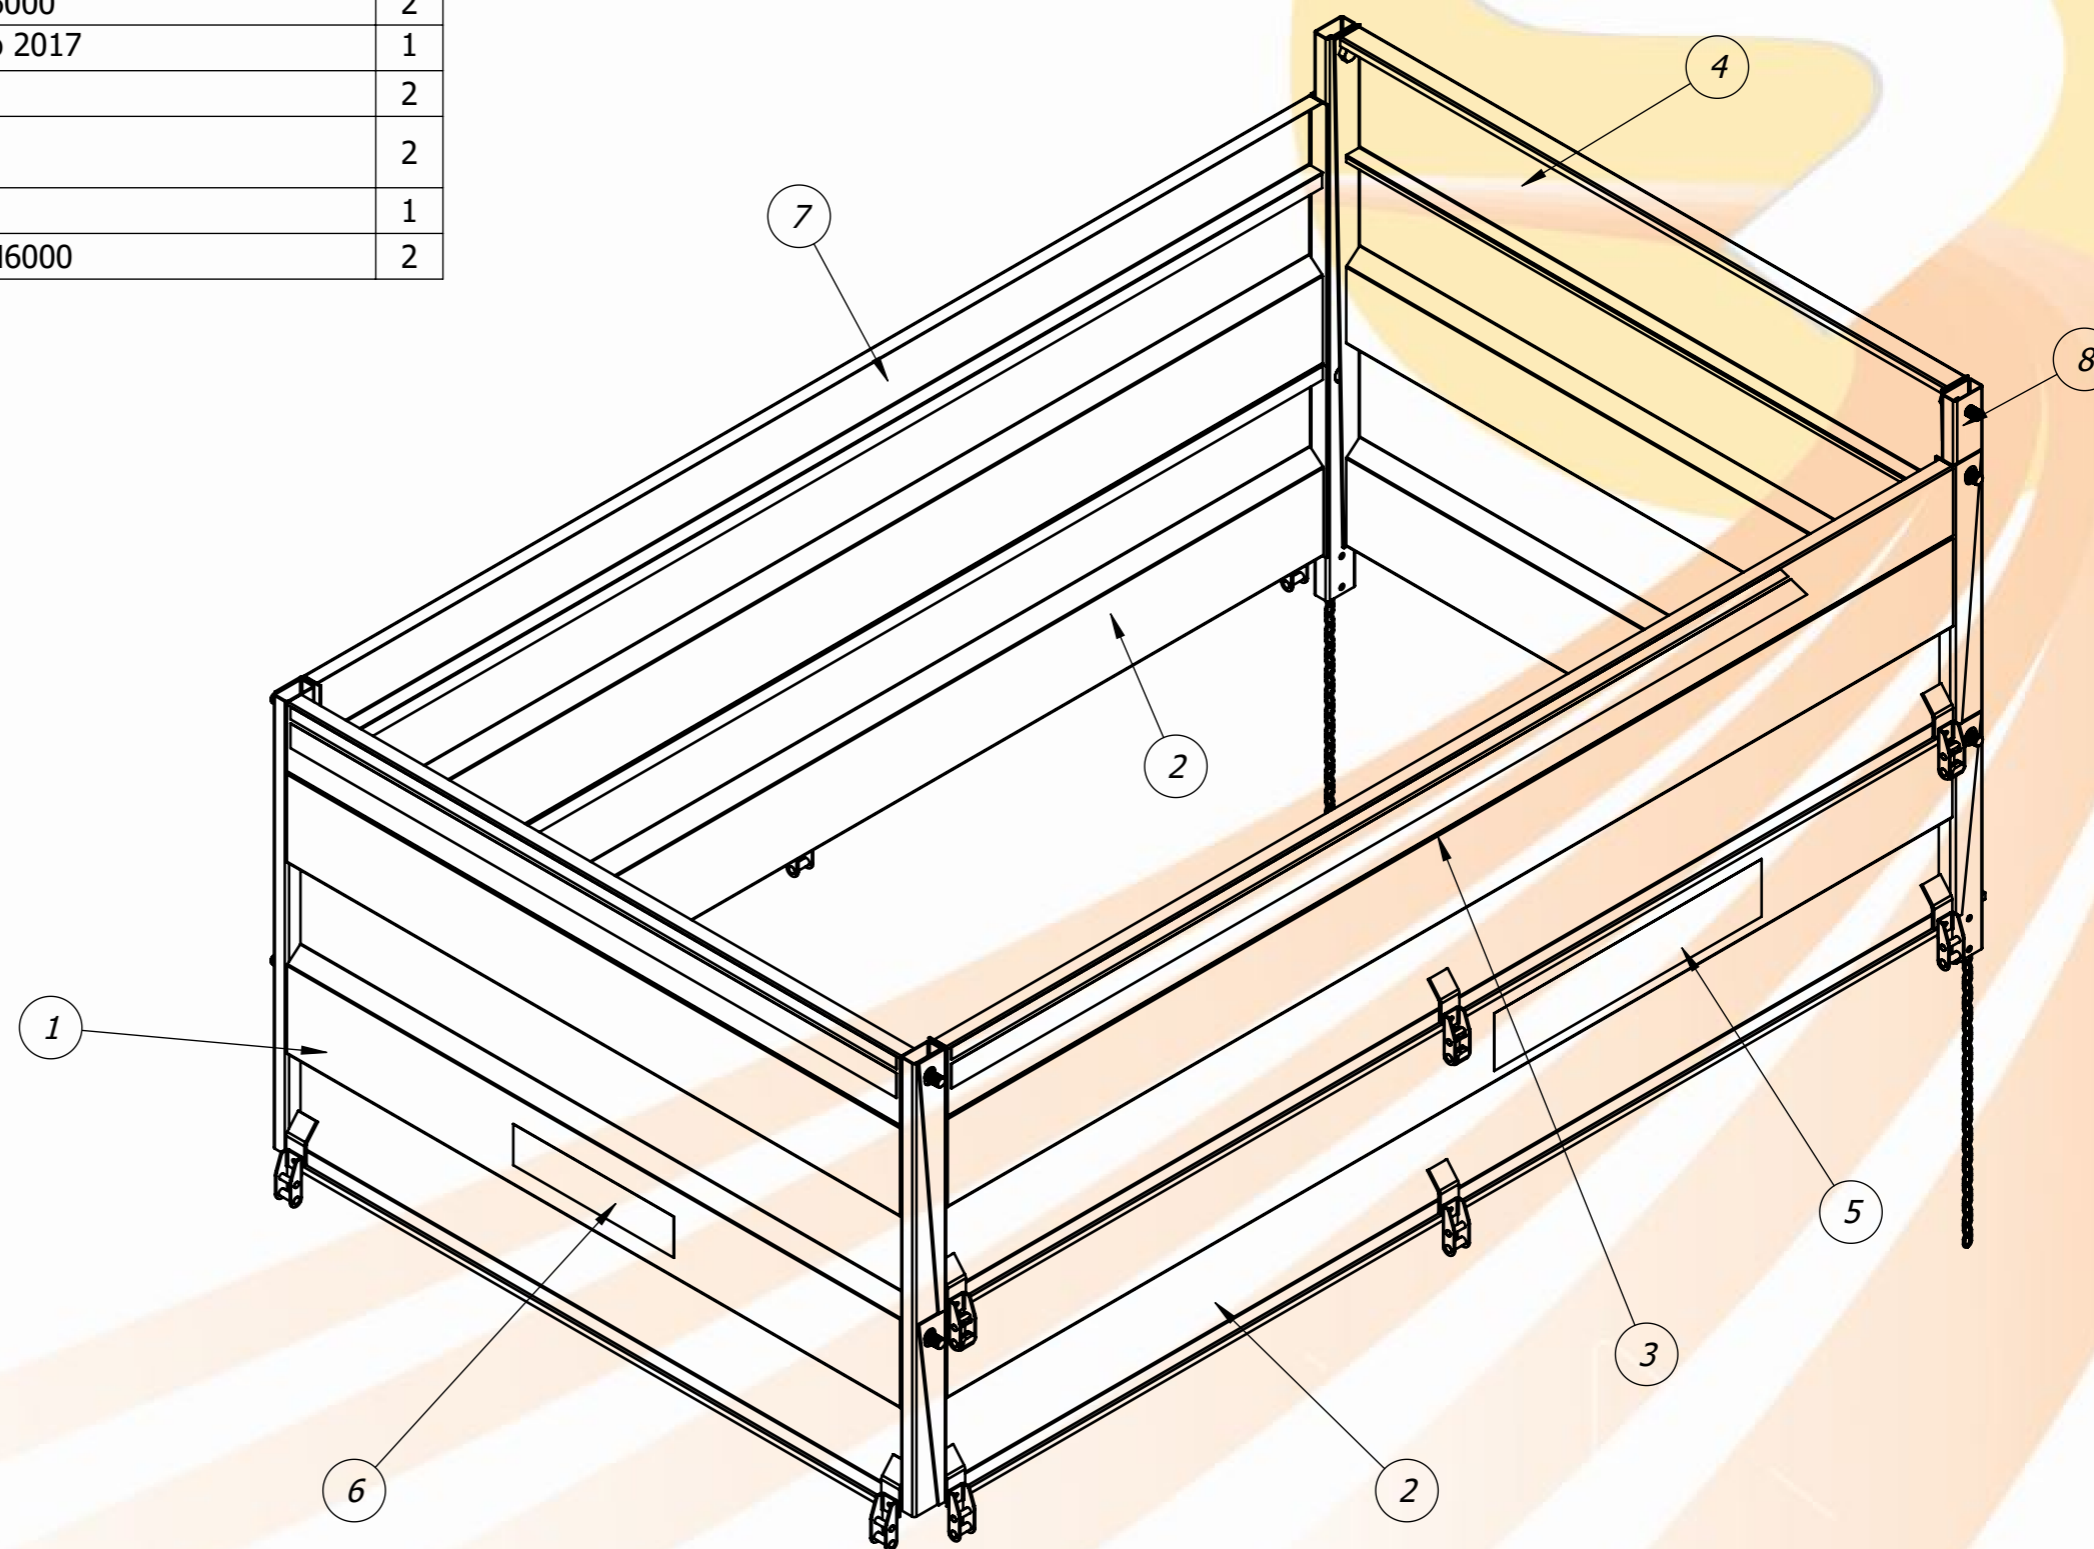

Item	Código	Descrição	Qtd.
1	20.53.0261	Tampa Dianteira - CBH 6000	1
2	20.53.0283	Tampa Lateral Inferior da CBH 5000	2
3	20.53.0373	TAMPA SUPERIOR LATERAL - CBH6000	2
4	20.53.0296	Tampa Traseira CBH 5000 - Modelo 2017	1
5	40.04.0140	Adesivo Santa Izabel 14 x 75	2
6	40.01.0239	Adesivo Modelo CBH 6000	2
7	40.01.5616	Adesivo Faixa CBH 5000	1
8	20.53.0374	COLUNA DA TAMPA TRASEIRA CBH6000	2