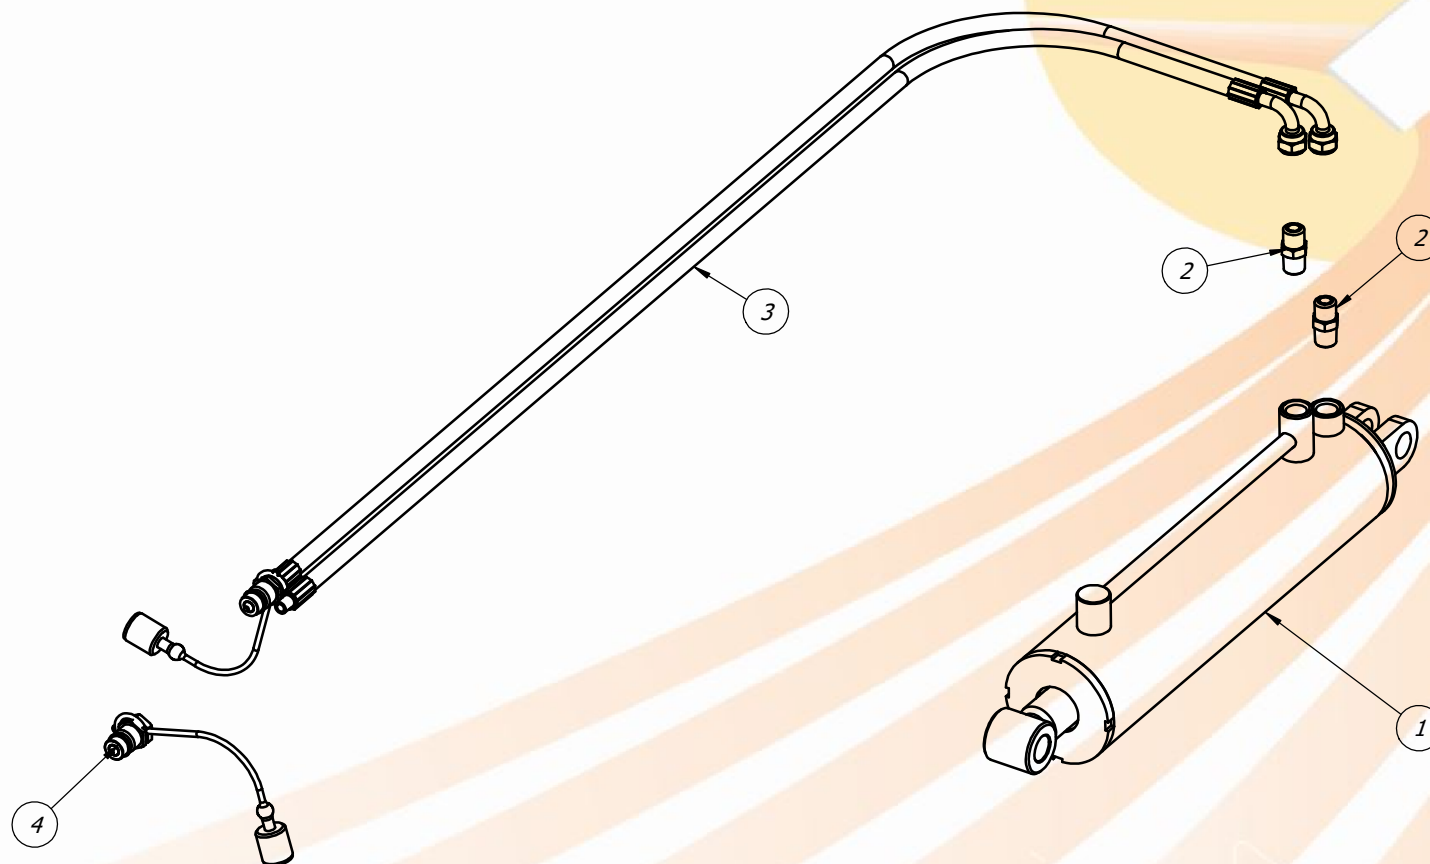

Item	Código	Descrição	Qtd.
1	40.03.0043	Cilindro Hidráulico Ø 4" x Ø 1.5/8" x 325 (615/940)	1
2	40.14.5603	Niple MF 1/2 NPT x MF 7/8 UNF JIC	2
3	40.13.5494	Mangueira 1-2 x 5000 - FG 90 7-8 UNF JIC x MF 1-2 NPT	2
4	40.13.0049	Engate Rapido Macho 1/2" Hidraulico com Protetor	2