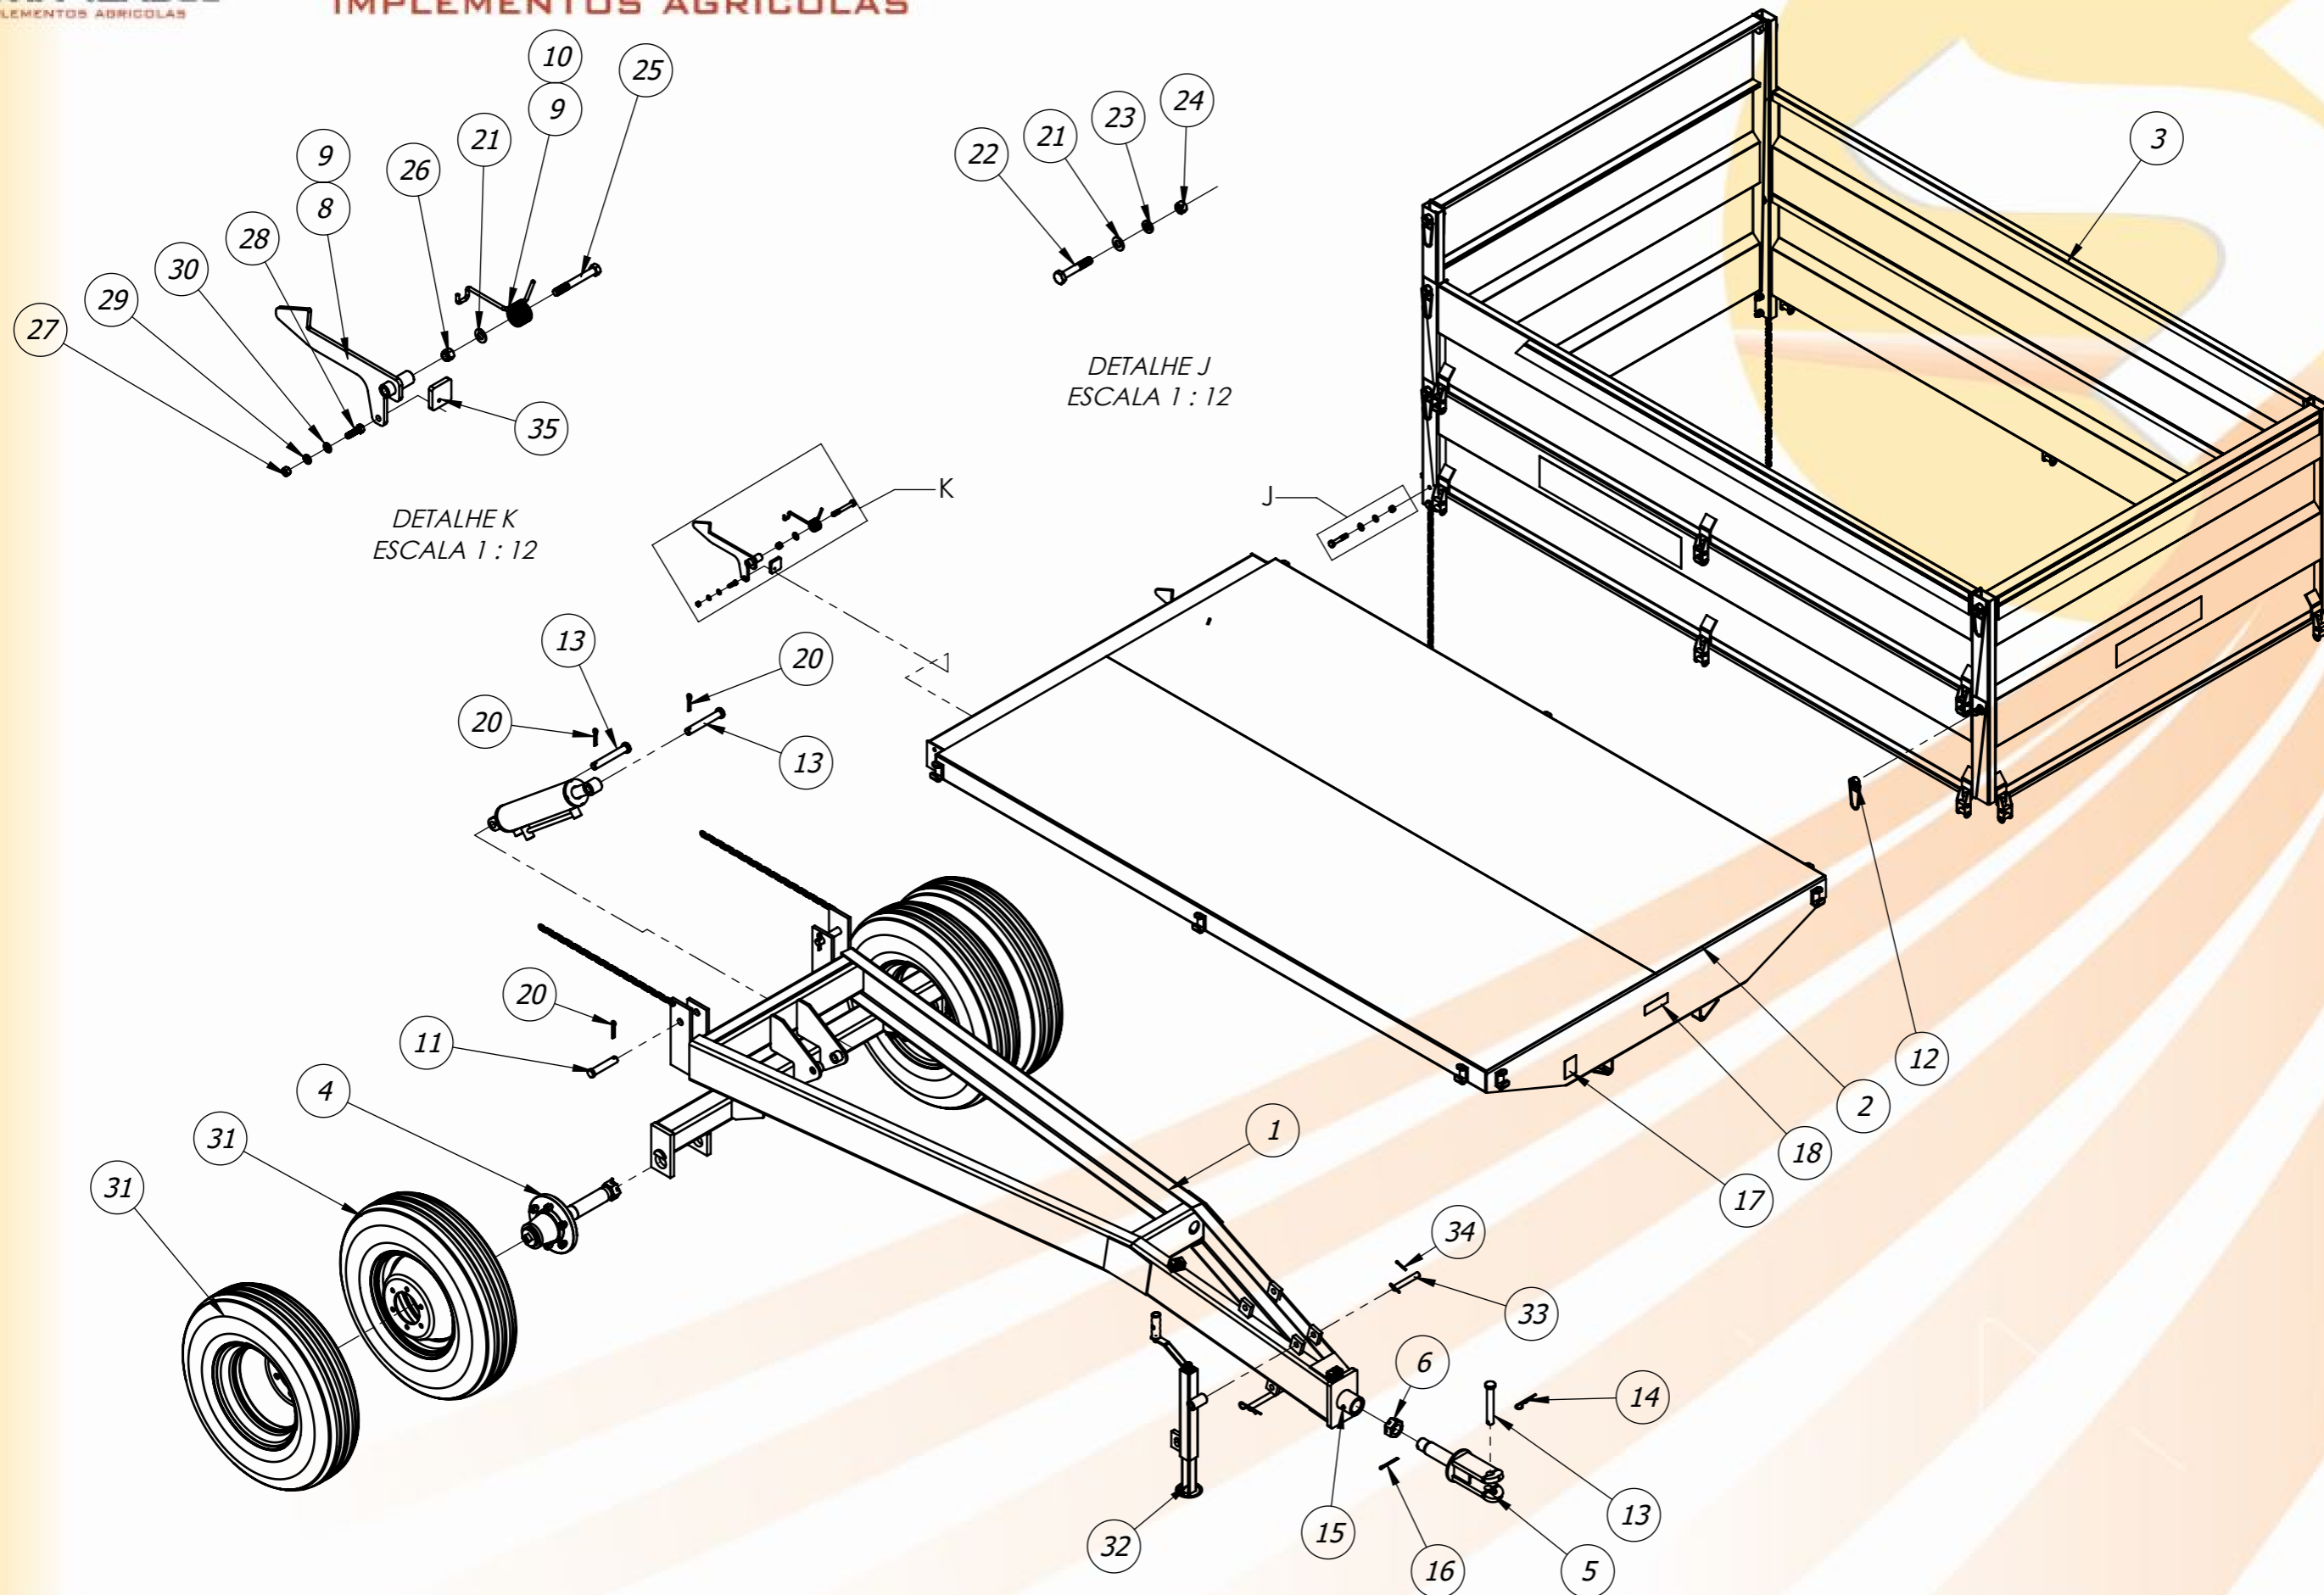

IMPLEMENTOS AGRICOLAS

Item	Código	Descrição	Qtd.
1	20.53.0316	Chassi CBH 5000 - Modelo 2018	1
2	20.53.0319	Assoalho CBH 5000 - Modelo 2018	1
3	20.53.0299	Conjunto de Tampas CBH 5000 - Modelo 2017	1
4	40.03.0527	Cubo da Roda CBH Montado	2
5	20.53.0122	Engate do Rabicho do Trator	1
6	20.11.5026	Porca Sextavada Castelo 1.3/4" - 12F.P.P	1
7	20.53.0301	Trava Esquerda da Tampa Traseira CBH 5000	1
8	20.53.0300	Trava Direita da Tampa Traseira CBH 5000	1
9	40.13.0595	Mola Direita do Gancho	1
10	40.13.0594	Mola Esquerda do Gancho	1
11	20.10.0012	Pino do 3º Ponto	2
12	40.16.0281	Porca da Carroceria 7/8" UNC Reforçada	10
13	20.21.0058	Pino de Fixação Engate no Trator	3
14	40.13.0002	Trava "R" Ø4mm	2
15	40.07.5034	Graxeira Reta 1/8" BSP	3
16	40.03.5028	Contra Pino 1/4" x 3"	1
17	40.05.0015	Etiqueta de Alumínio 60 x 80	1
18	40.01.0029	Adesivo - Reaperta e Lubrificar	1
19	40.20.0146	PASSA FIO Ø50mm	1
20	40.03.5283	Contra Pino 3/8" x 2"	4
21	40.01.5411	Arruela Lisa 1/2"	6
22	40.16.5454	Parafuso Sext. 1/2 x 3" RP BSW	4
23	40.01.5315	Arruela de Pressão 1/2"	4
24	40.16.5105	Porca Sextavada 1/2" BSW ZB	4
25	40.16.2055	Parafuso Sextavado 1/2" BSW x 4"	2
26	40.16.0008	Porca Sextavada Auto Travante 1/2" BSW	2
27	40.16.5170	PORCA SEX 3/8 UNC (16FPP) ZB G2 CH 9/16	2
28	40.16.5139	Parafuso Sextavado 3/8" UNC x 1.1/4"	2
29	40.01.5301	Arruela de Pressão 3/8"	2
30	40.01.0053	Arruela Lisa 3/8" ZB	2
31	20.53.0095	Roda Dupla Mont. Pneu Novo 750	4
32	40.13.0626	Macaco CBH - 2018	1
33	21.53.0149	Pino Menor do Macaco	1
34	40.03.5031	Contra Pino 3/16" x 1.1/2"	2
35	22.53.0365	Calço da Mola	2