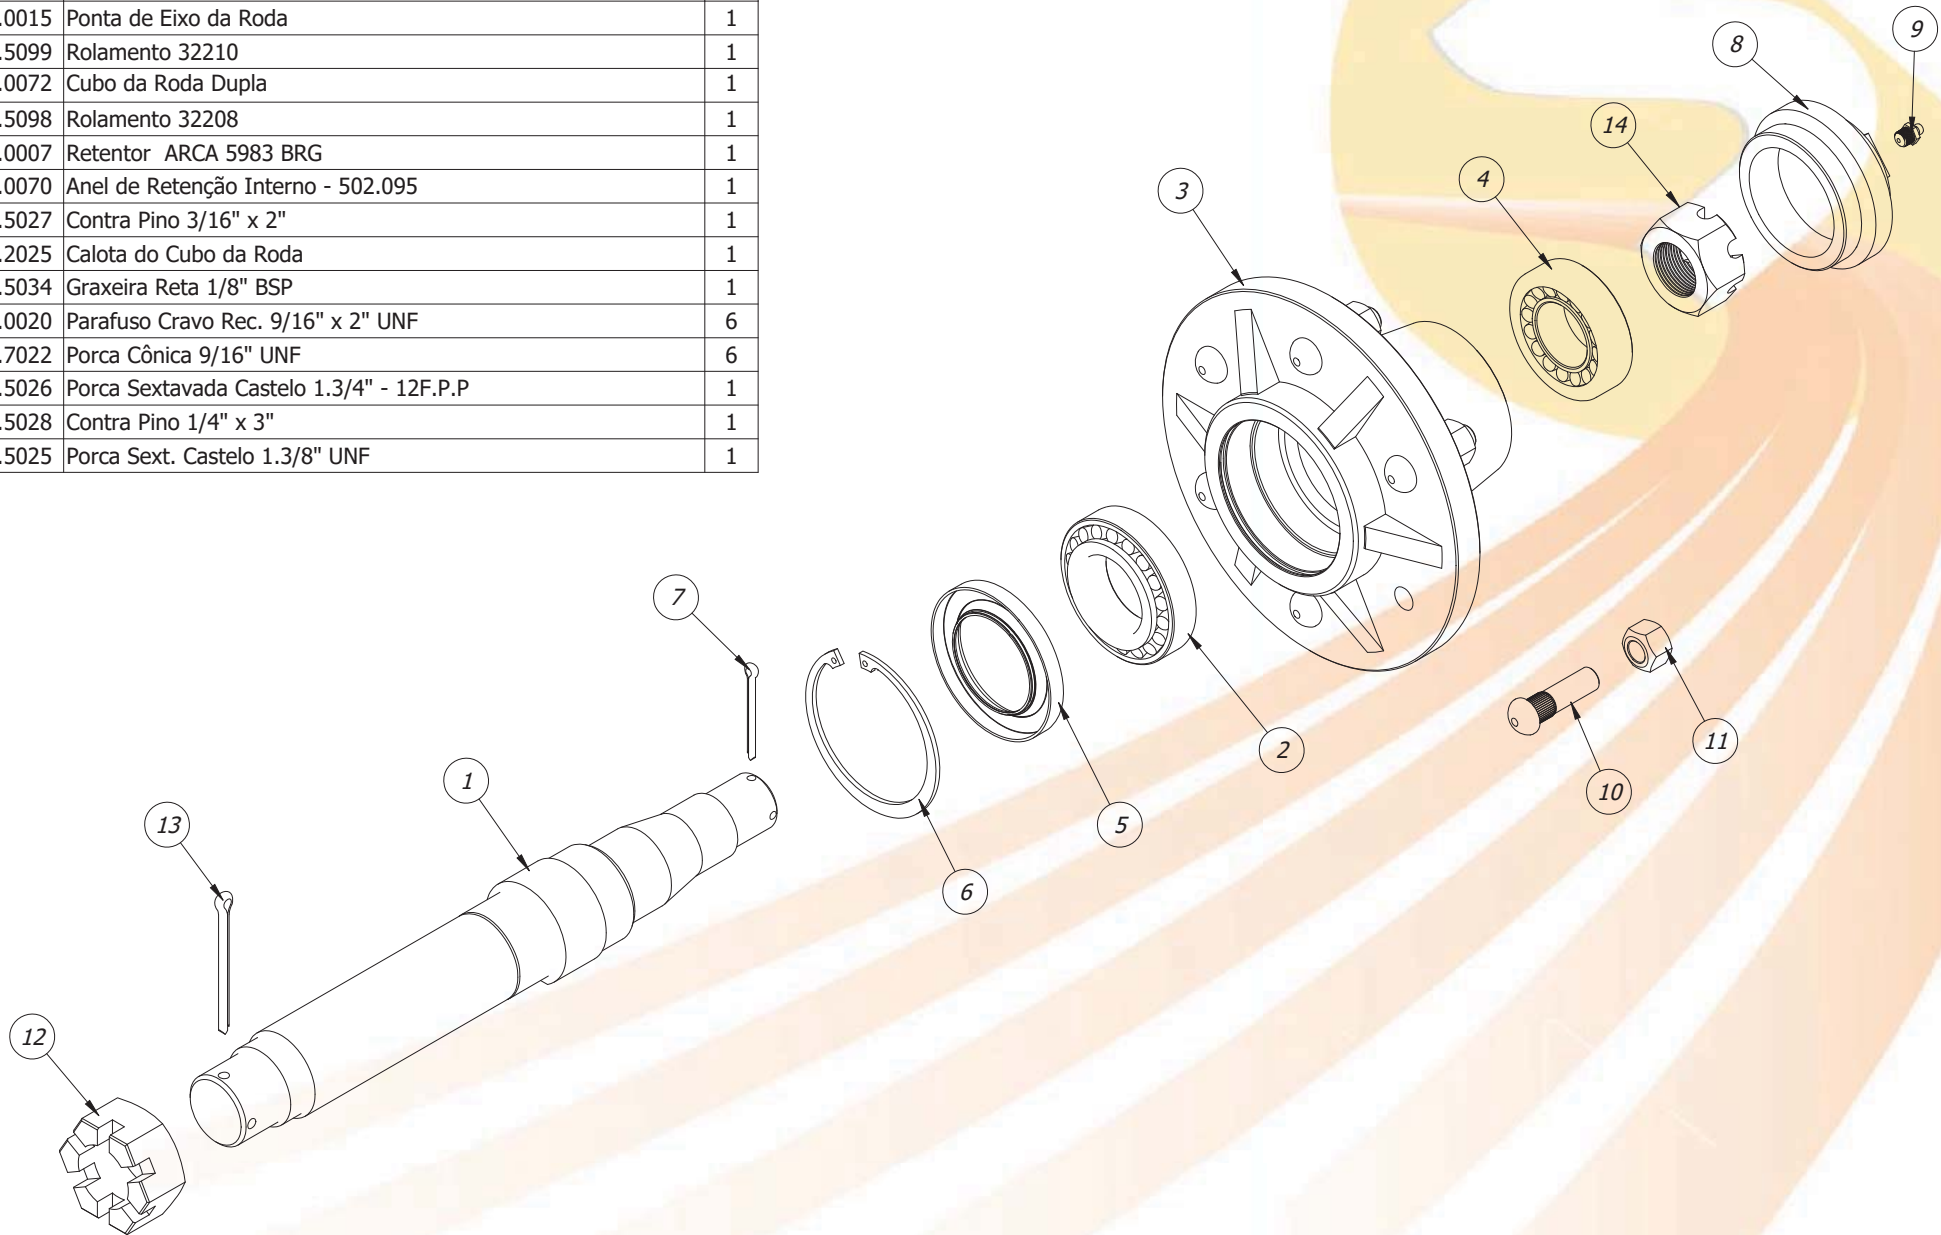

Item	Código	Descrição	Qtd.
1	20.53.0015	Ponta de Eixo da Roda	1
2	40.18.5099	Rolamento 32210	1
3	20.32.0072	Cubo da Roda Dupla	1
4	40.18.5098	Rolamento 32208	1
5	40.18.0007	Retentor ARCA 5983 BRG	1
6	40.01.0070	Anel de Retenção Interno - 502.095	1
7	40.03.5027	Contra Pino 3/16" x 2"	1
8	20.34.2025	Calota do Cubo da Roda	1
9	40.07.5034	Graxeira Reta 1/8" BSP	1
10	40.16.0020	Parafuso Cravo Rec. 9/16" x 2" UNF	6
11	40.16.7022	Porca Cônica 9/16" UNF	6
12	20.11.5026	Porca Sextavada Castelo 1.3/4" - 12F.P.P	1
13	40.03.5028	Contra Pino 1/4" x 3"	1
14	40.16.5025	Porca Sext. Castelo 1.3/8" UNF	1