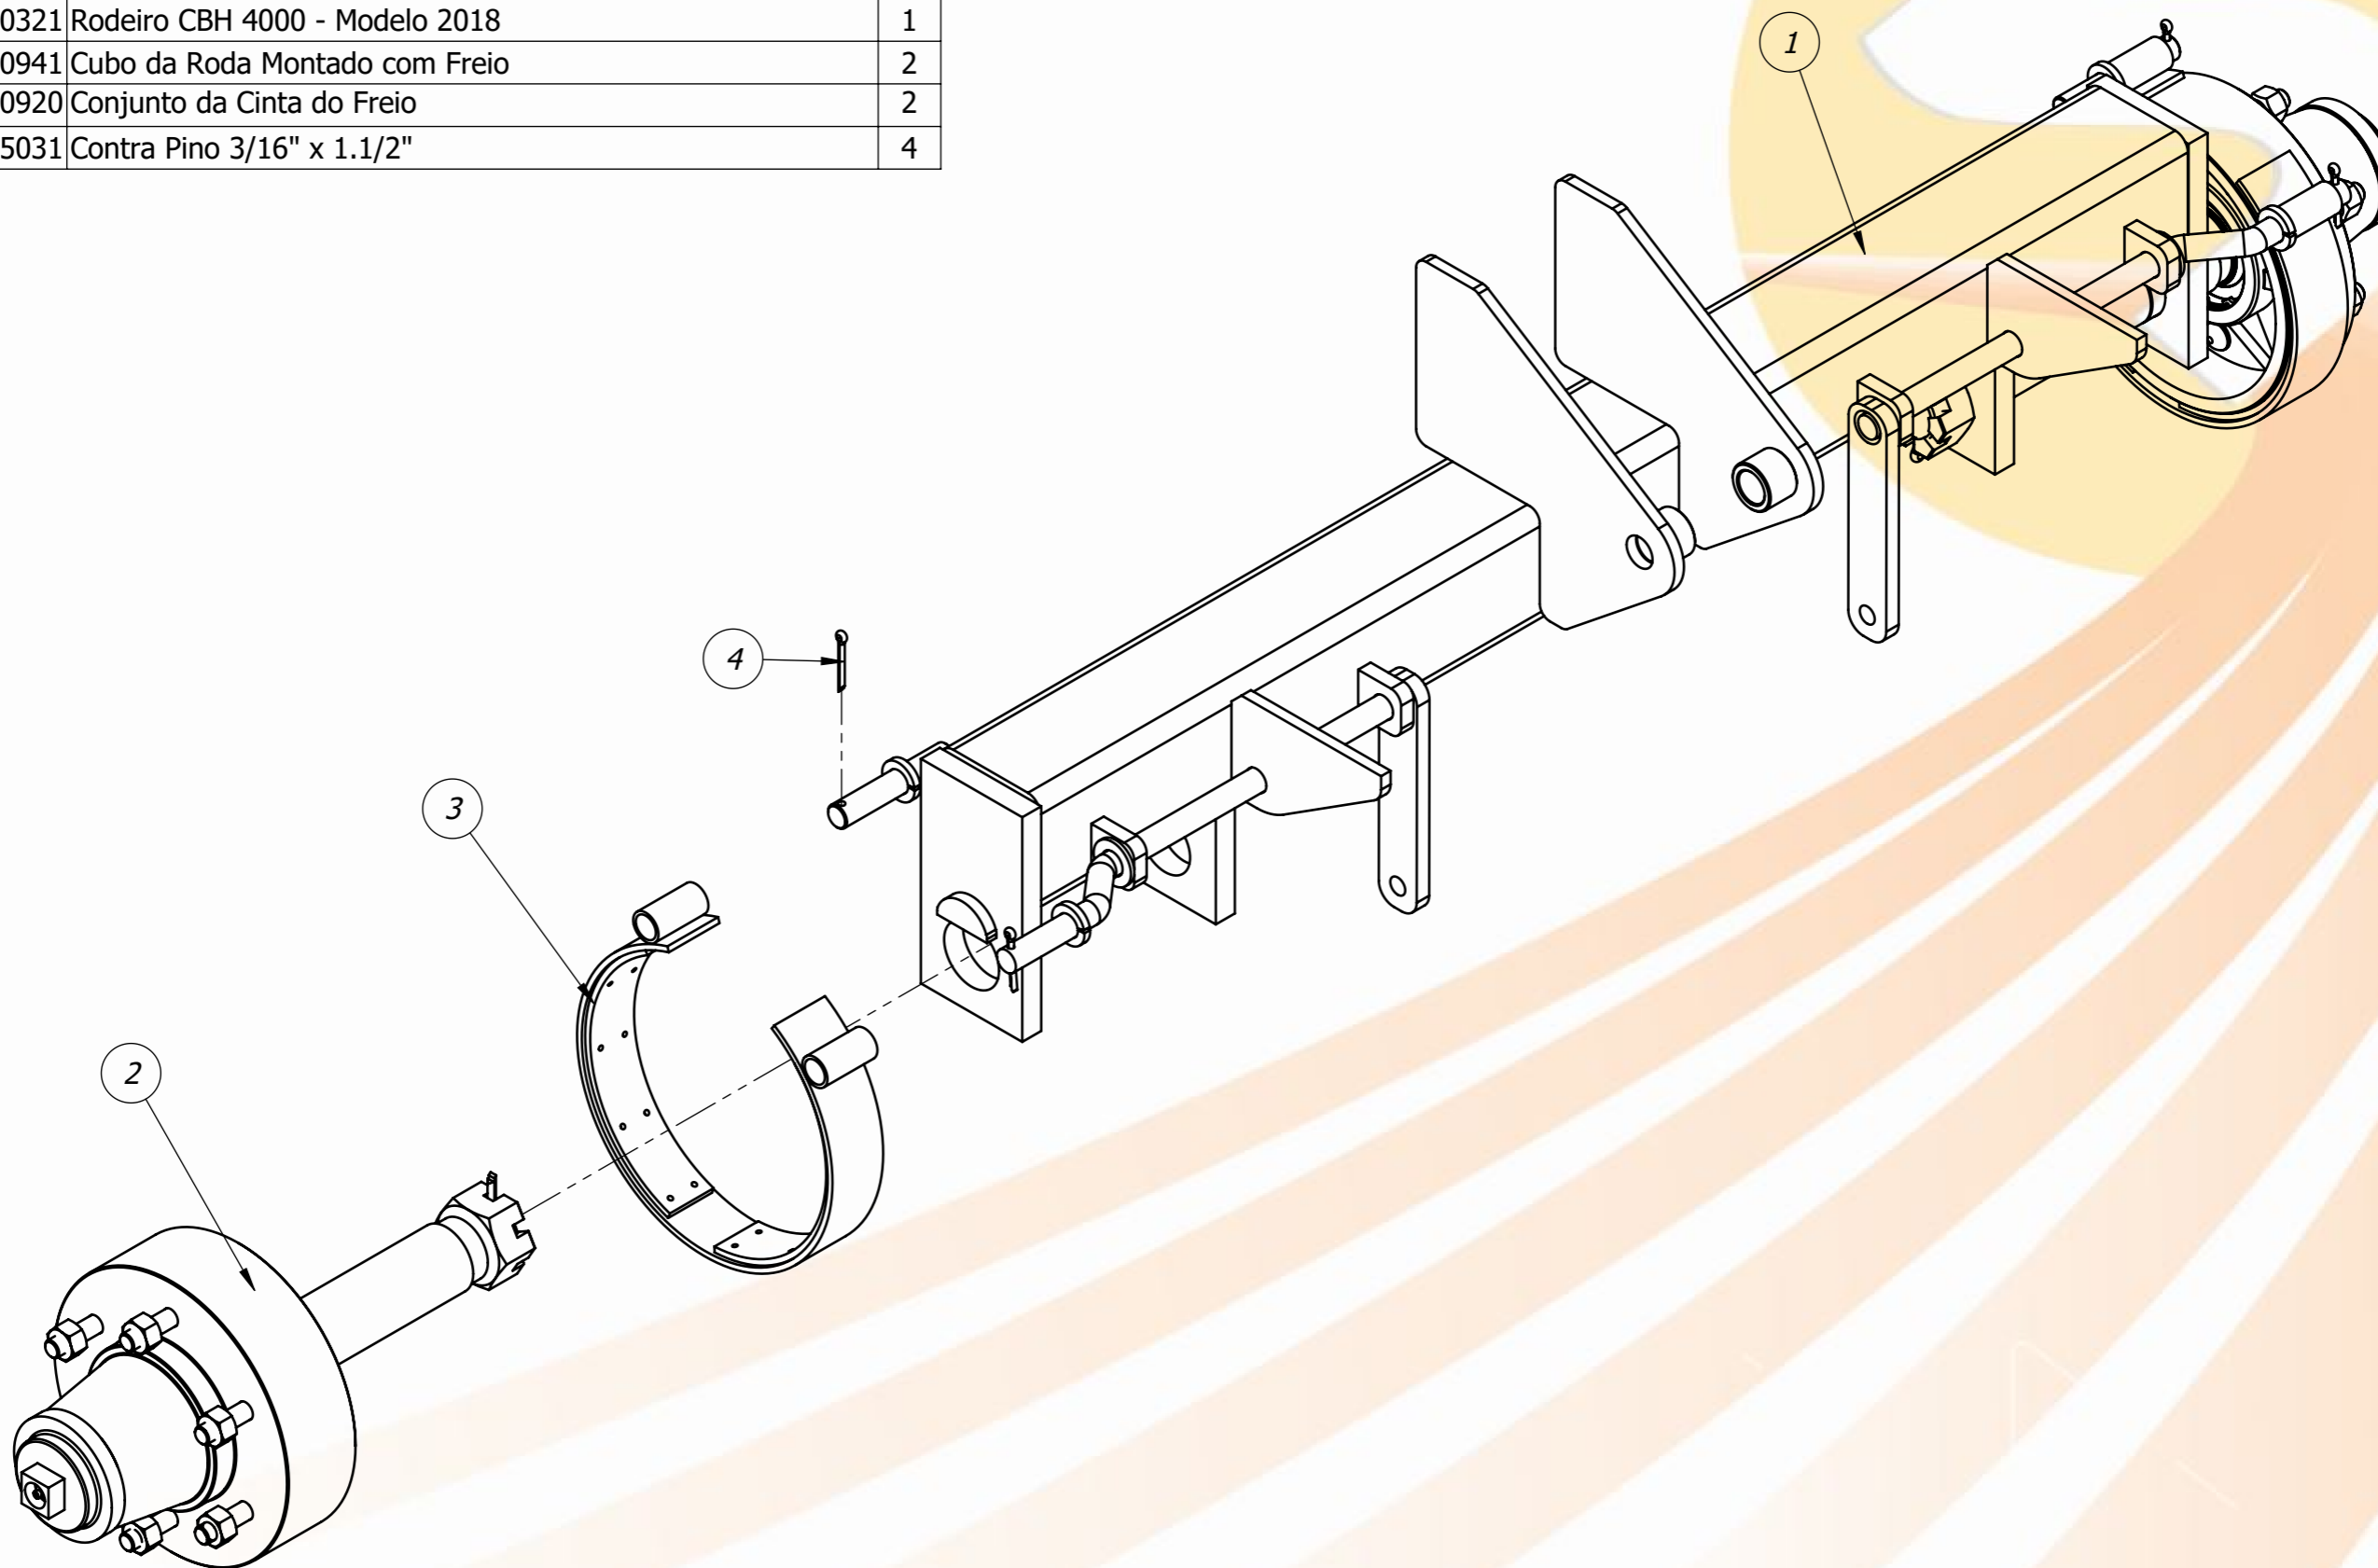

Item	Código	Descrição	Qtd.
1	20.53.0321	Rodeiro CBH 4000 - Modelo 2018	1
2	20.53.0941	Cubo da Roda Montado com Freio	2
3	20.53.0920	Conjunto da Cinta do Freio	2
4	40.03.5031	Contra Pino 3/16" x 1.1/2"	4