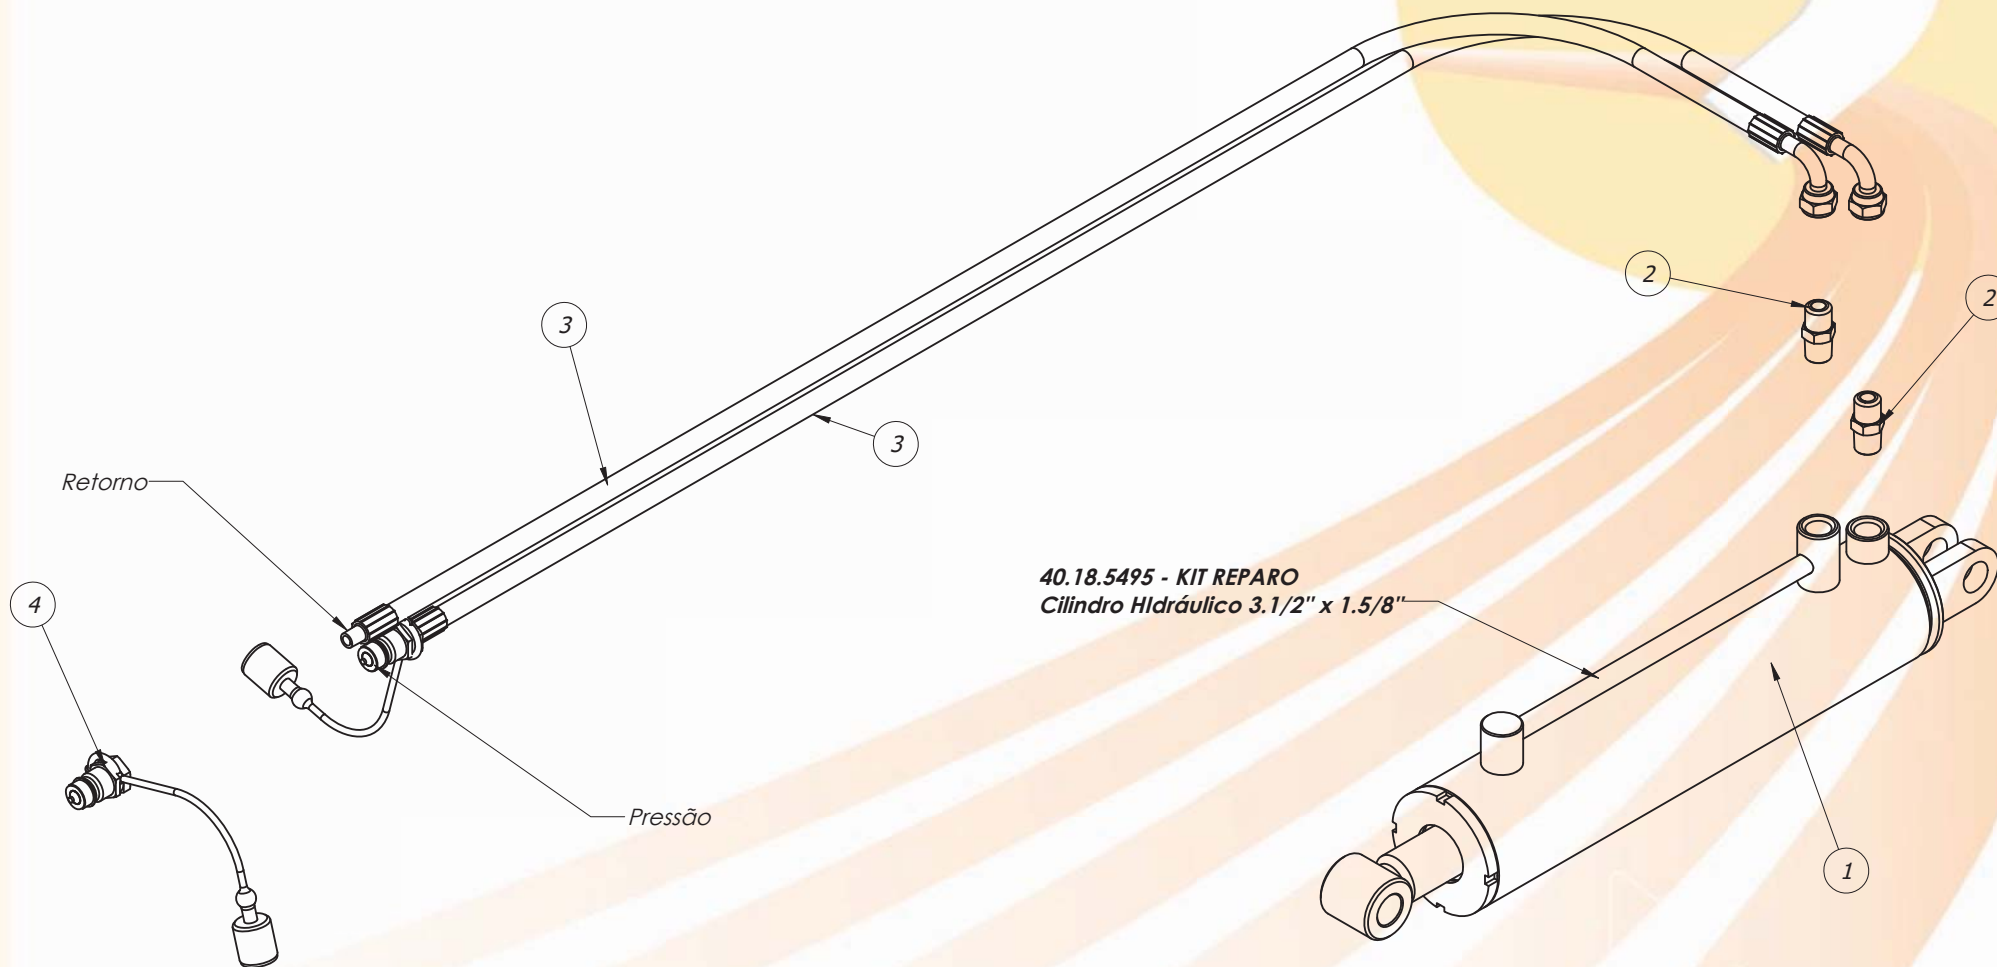

Item	Código	Descrição	Qty.
1	40.03.5495	Cilindro Hid. Ø 3.1/2" x Ø 1.5/8" x 325 (615/940)	1
2	40.14.5603	Niple MF 1/2 NPT x MF 7/8 UNF JIC	2
3	40.13.0519	Mangueira R17 3/8" x 5000 - FG 90 7-8 UNF JIC x MF 1-2 NPT	2
4	40.13.0049	Engate Rapido Macho 1/2" Hidraulico c/ Protetor	2