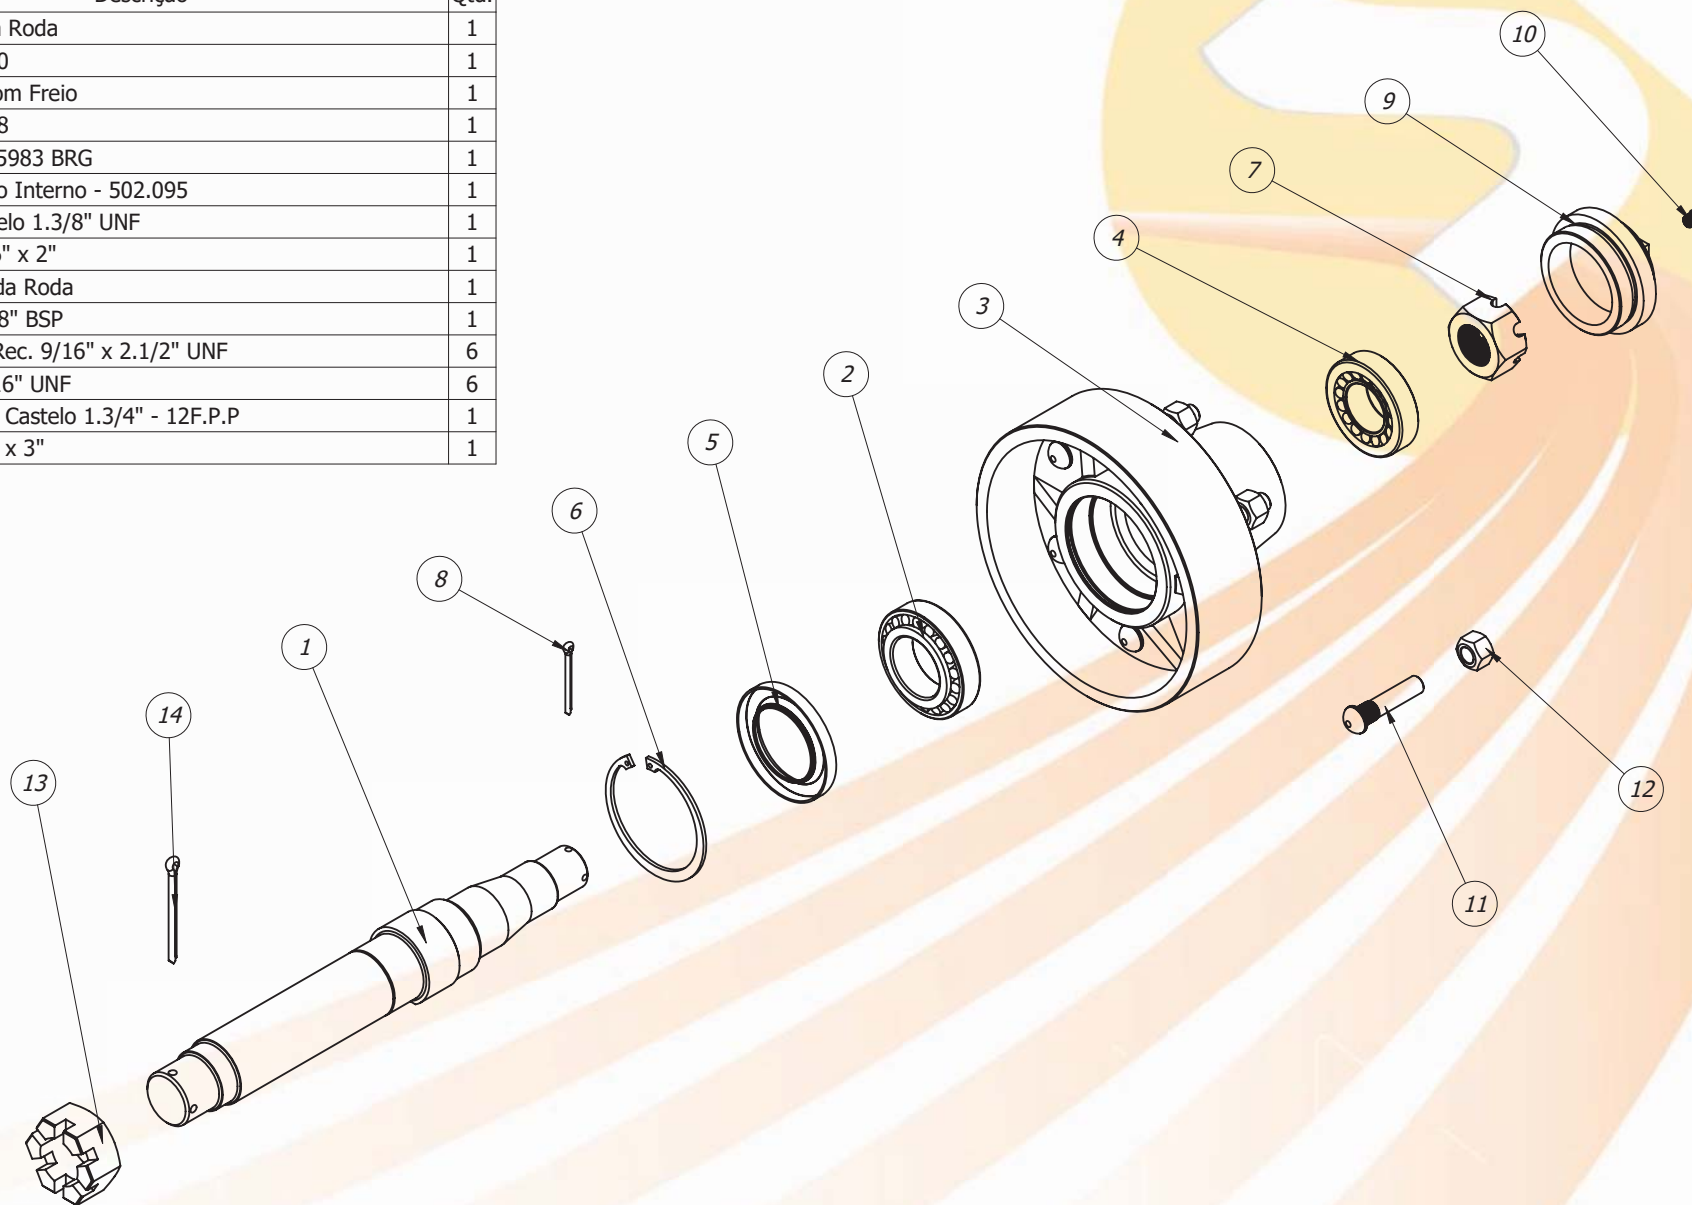

Item	Código	Descrição	Qtd.
1	20.53.0015	Ponta de Eixo da Roda	1
2	40.18.5099	Rolamento 32210	1
3	20.53.0016	Cubo da Roda com Freio	1
4	40.18.5098	Rolamento 32208	1
5	40.18.0007	Retentor ARCA 5983 BRG	1
6	40.01.0070	Anel de Retenção Interno - 502.095	1
7	40.16.5025	Porca Sext. Castelo 1.3/8" UNF	1
8	40.03.5027	Contra Pino 3/16" x 2"	1
9	20.34.2025	Calota do Cubo da Roda	1
10	40.07.5034	Graxeira Reta 1/8" BSP	1
11	40.16.0388	Parafuso Cravo Rec. 9/16" x 2.1/2" UNF	6
12	40.16.7022	Porca Cônica 9/16" UNF	6
13	20.11.5026	Porca Sextavada Castelo 1.3/4" - 12F.P.P	1
14	40.03.5028	Contra Pino 1/4" x 3"	1