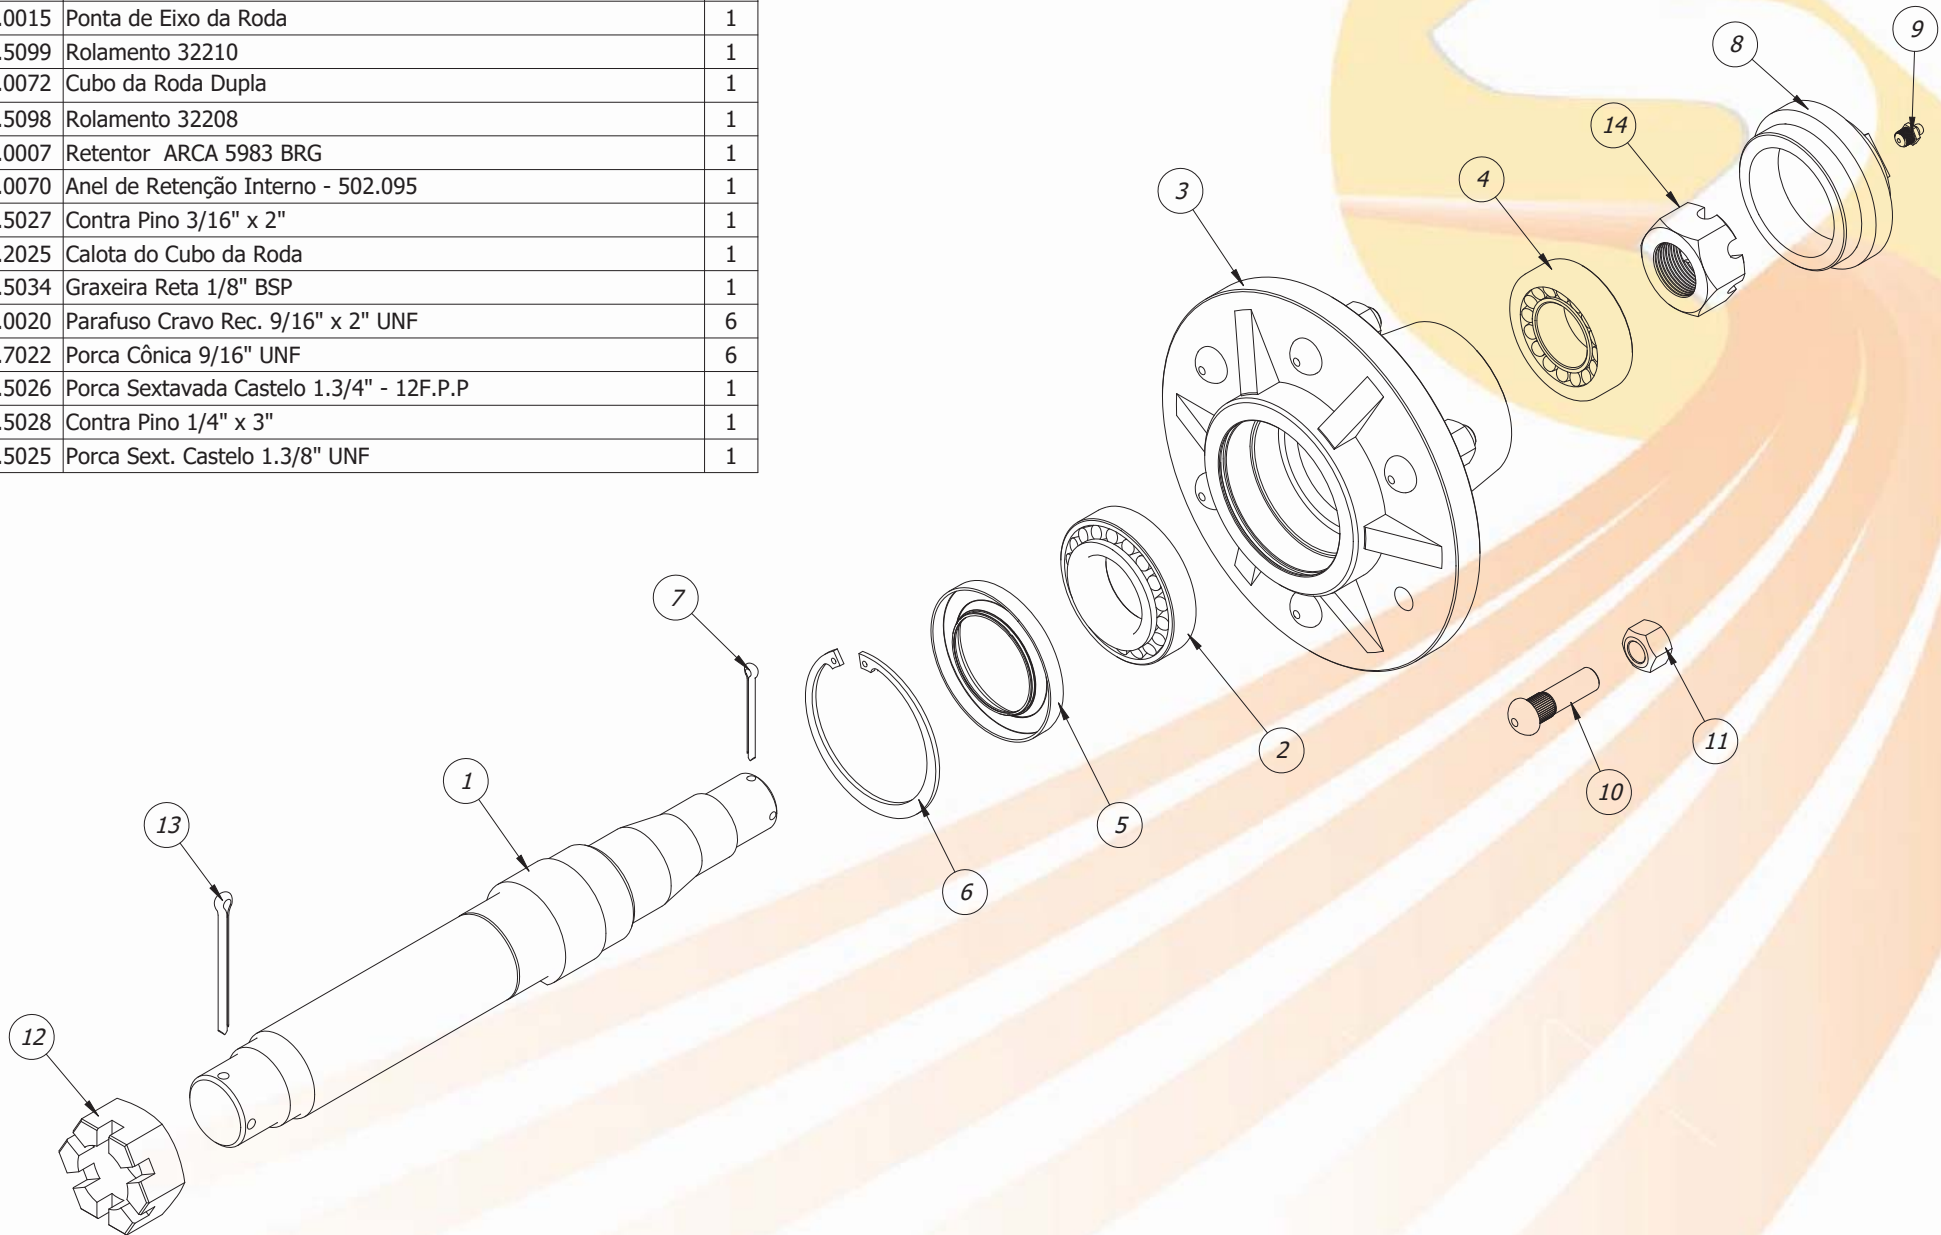

Item	Código	Descrição	Qtd.
1	20.53.0015	Ponta de Eixo da Roda	1
2	40.18.5099	Rolamento 32210	1
3	20.32.0072	Cubo da Roda Dupla	1
4	40.18.5098	Rolamento 32208	1
5	40.18.0007	Retentor ARCA 5983 BRG	1
6	40.01.0070	Anel de Retenção Interno - 502.095	1
7	40.03.5027	Contra Pino 3/16" x 2"	1
8	20.34.2025	Calota do Cubo da Roda	1
9	40.07.5034	Graxeira Reta 1/8" BSP	1
10	40.16.0020	Parafuso Cravo Rec. 9/16" x 2" UNF	6
11	40.16.7022	Porca Cônica 9/16" UNF	6
12	20.11.5026	Porca Sextavada Castelo 1.3/4" - 12F.P.P	1
13	40.03.5028	Contra Pino 1/4" x 3"	1
14	40.16.5025	Porca Sext. Castelo 1.3/8" UNF	1