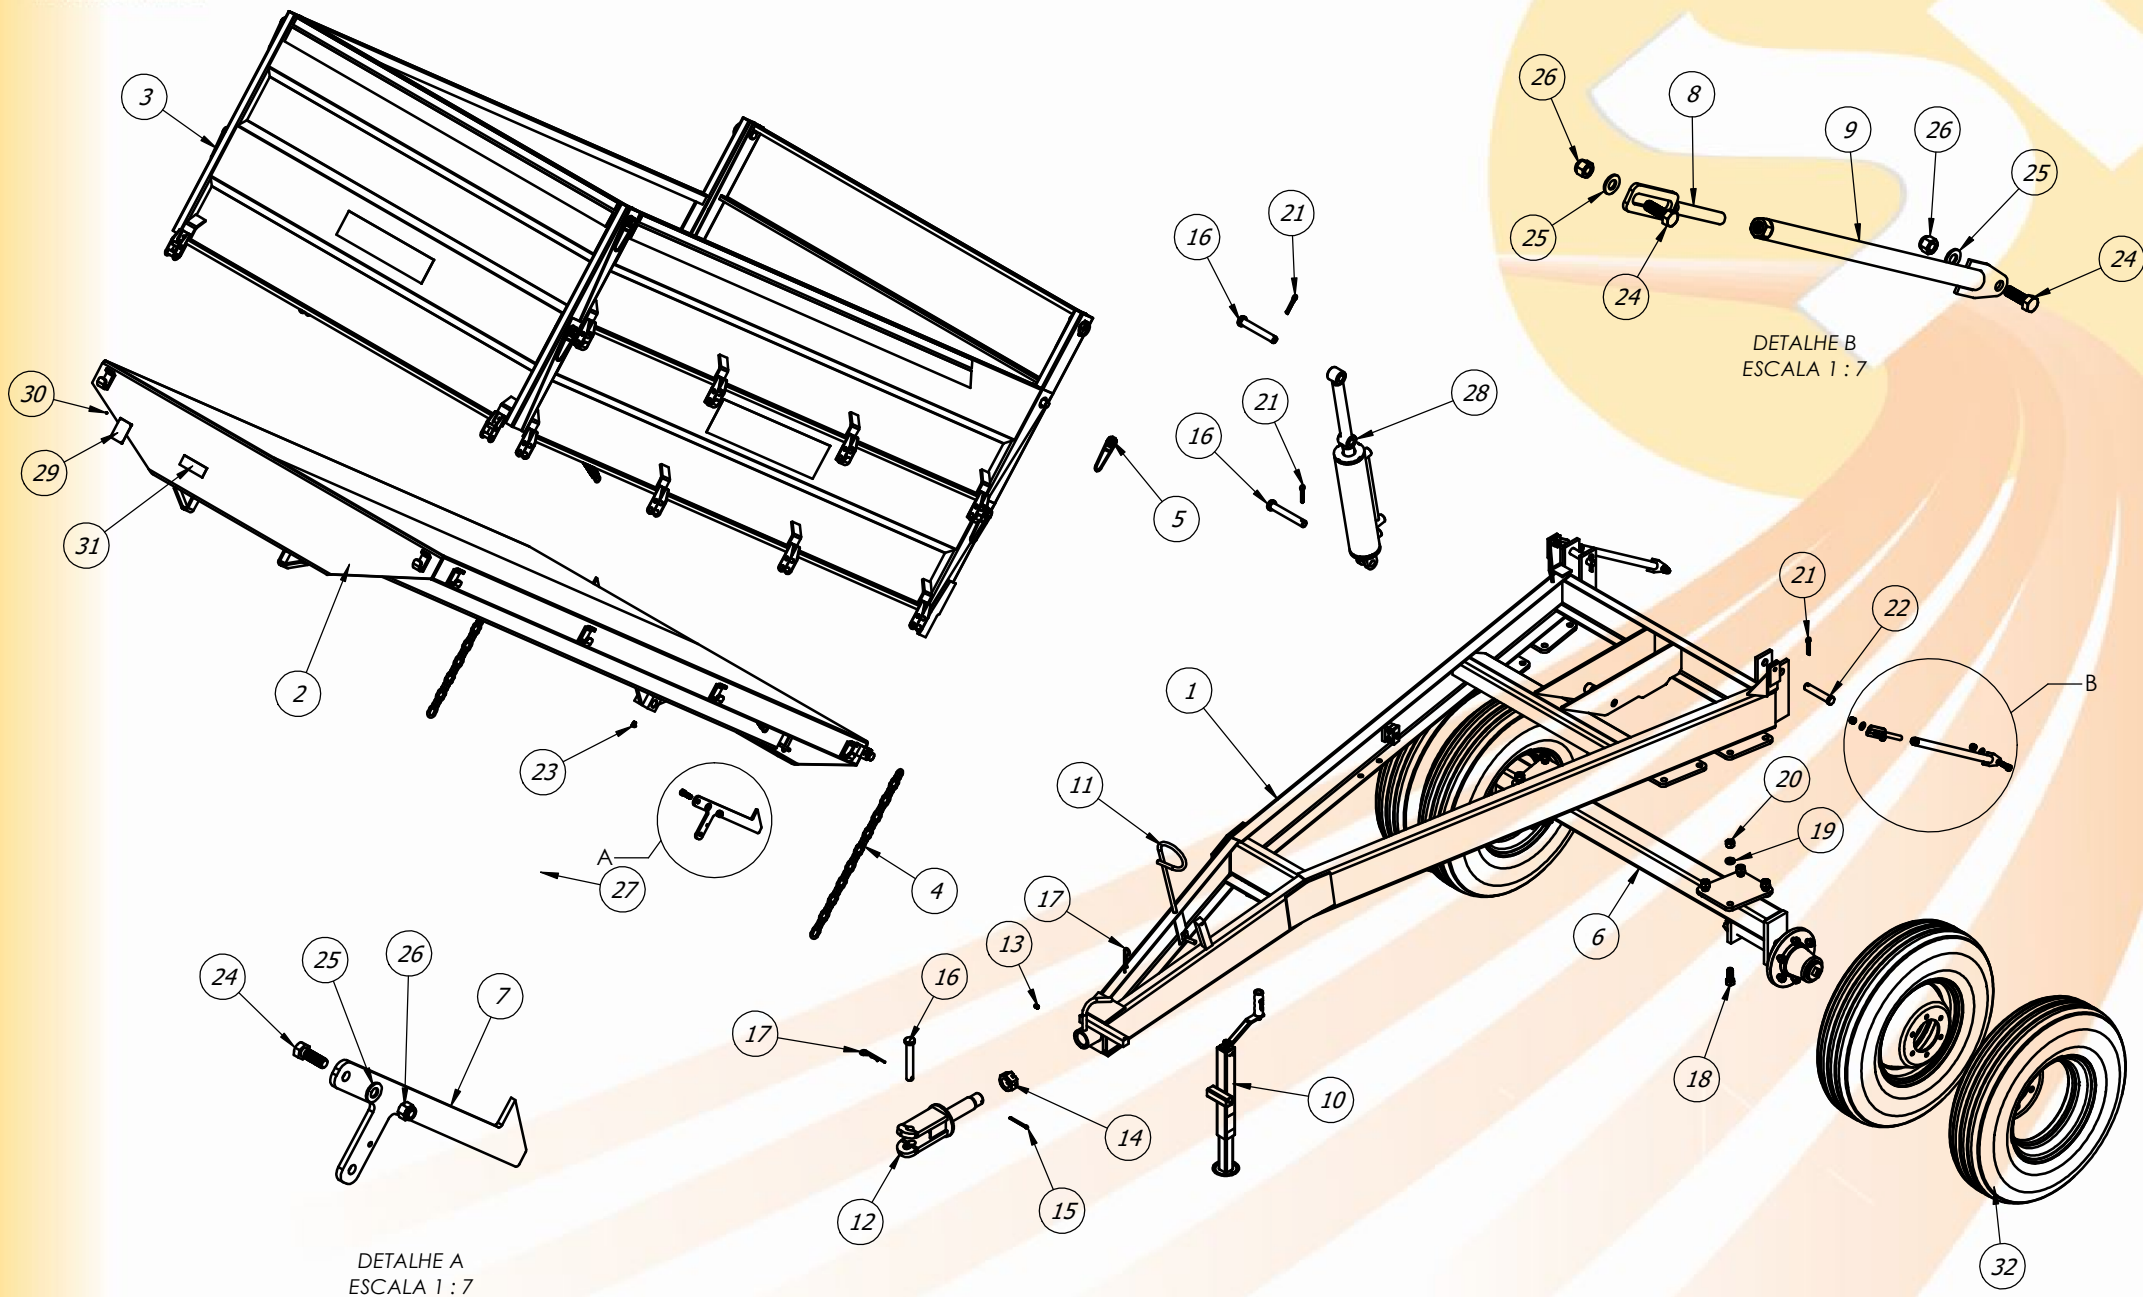

DETALHE A
ESCALA 1 : 7

DETALHE B
ESCALA 1 : 7

MONTAGEM GERAL

Item	Código	Descrição	QTD.
1	20.53.0208	Chassi - CBH 5000	1
2	20.53.0057	Assoalho - CBH 5000	1
3	20.53.0238	Conjunto de Tampas CBH 5000	1
4	20.53.0061	Corrente da Tampa Lateral	2
5	40.16.0281	Porca da Carroceria 7/8" UNC Reforçada	8
6	20.53.0213	Conjunto do Rodeiro - CBH 5000	1
7	22.30.0044	Trava da Tampa Traseira	2
8	20.53.0033	Tubo Regulador Alavanca	2
9	20.53.0225	Alavanca da Trava	2
10	40.13.0465	Macaco - DCSI	1
11	22.53.0148	Suporte da Mangueira	1
12	20.53.0122	Engate do Rabicho do Trator	1
13	40.07.5034	Graxeira Reta 1/8" BSP	1
14	20.11.5026	Porca Sextavada Castelo 1.3/4" - 12F.P.P	1
15	40.03.5028	Contra Pino 1/4" x 3"	1
16	20.21.0058	Pino de Fixação Engate no Trator	3
17	40.13.0002	Trava "R"	2
18	40.16.5241	Parafuso Sextavado 3/4" UNC x 2"	8
19	40.01.5242	Arruela de Pressão 3/4"	8
20	40.16.5079	Porca Sextavada 3/4" UNC - Ch. 1.1/8"	8
21	40.03.5283	Contra Pino 3/8" x 2"	4
22	20.10.0012	Pino do 3º Ponto	2
23	40.07.0016	Graxeira 90º 1/8" BSP	2
24	40.16.5255	Parafuso Sextavado 1/2" x 1.1/2" BSW	6
25	40.01.5411	Arruela Lisa 1/2"	6
26	40.16.0008	Porca Sextavada Auto Travante 1/2" BSW	6
27	40.13.0082	Mola N. 21 Carreta Basculante	2
28	20.53.0215	Instalação Hidráulica CBH	1
29	40.05.0015	Etiqueta de Alumínio 60 x 80	1
30	40.18.0001	Rebite de Alumínio 3/32" x 3/16"	4
31	40.01.0029	Adesivo - Reaperta e Lubrificar	1
32	20.53.0095	Roda Dupla Mont. Pneu Novo 750	4