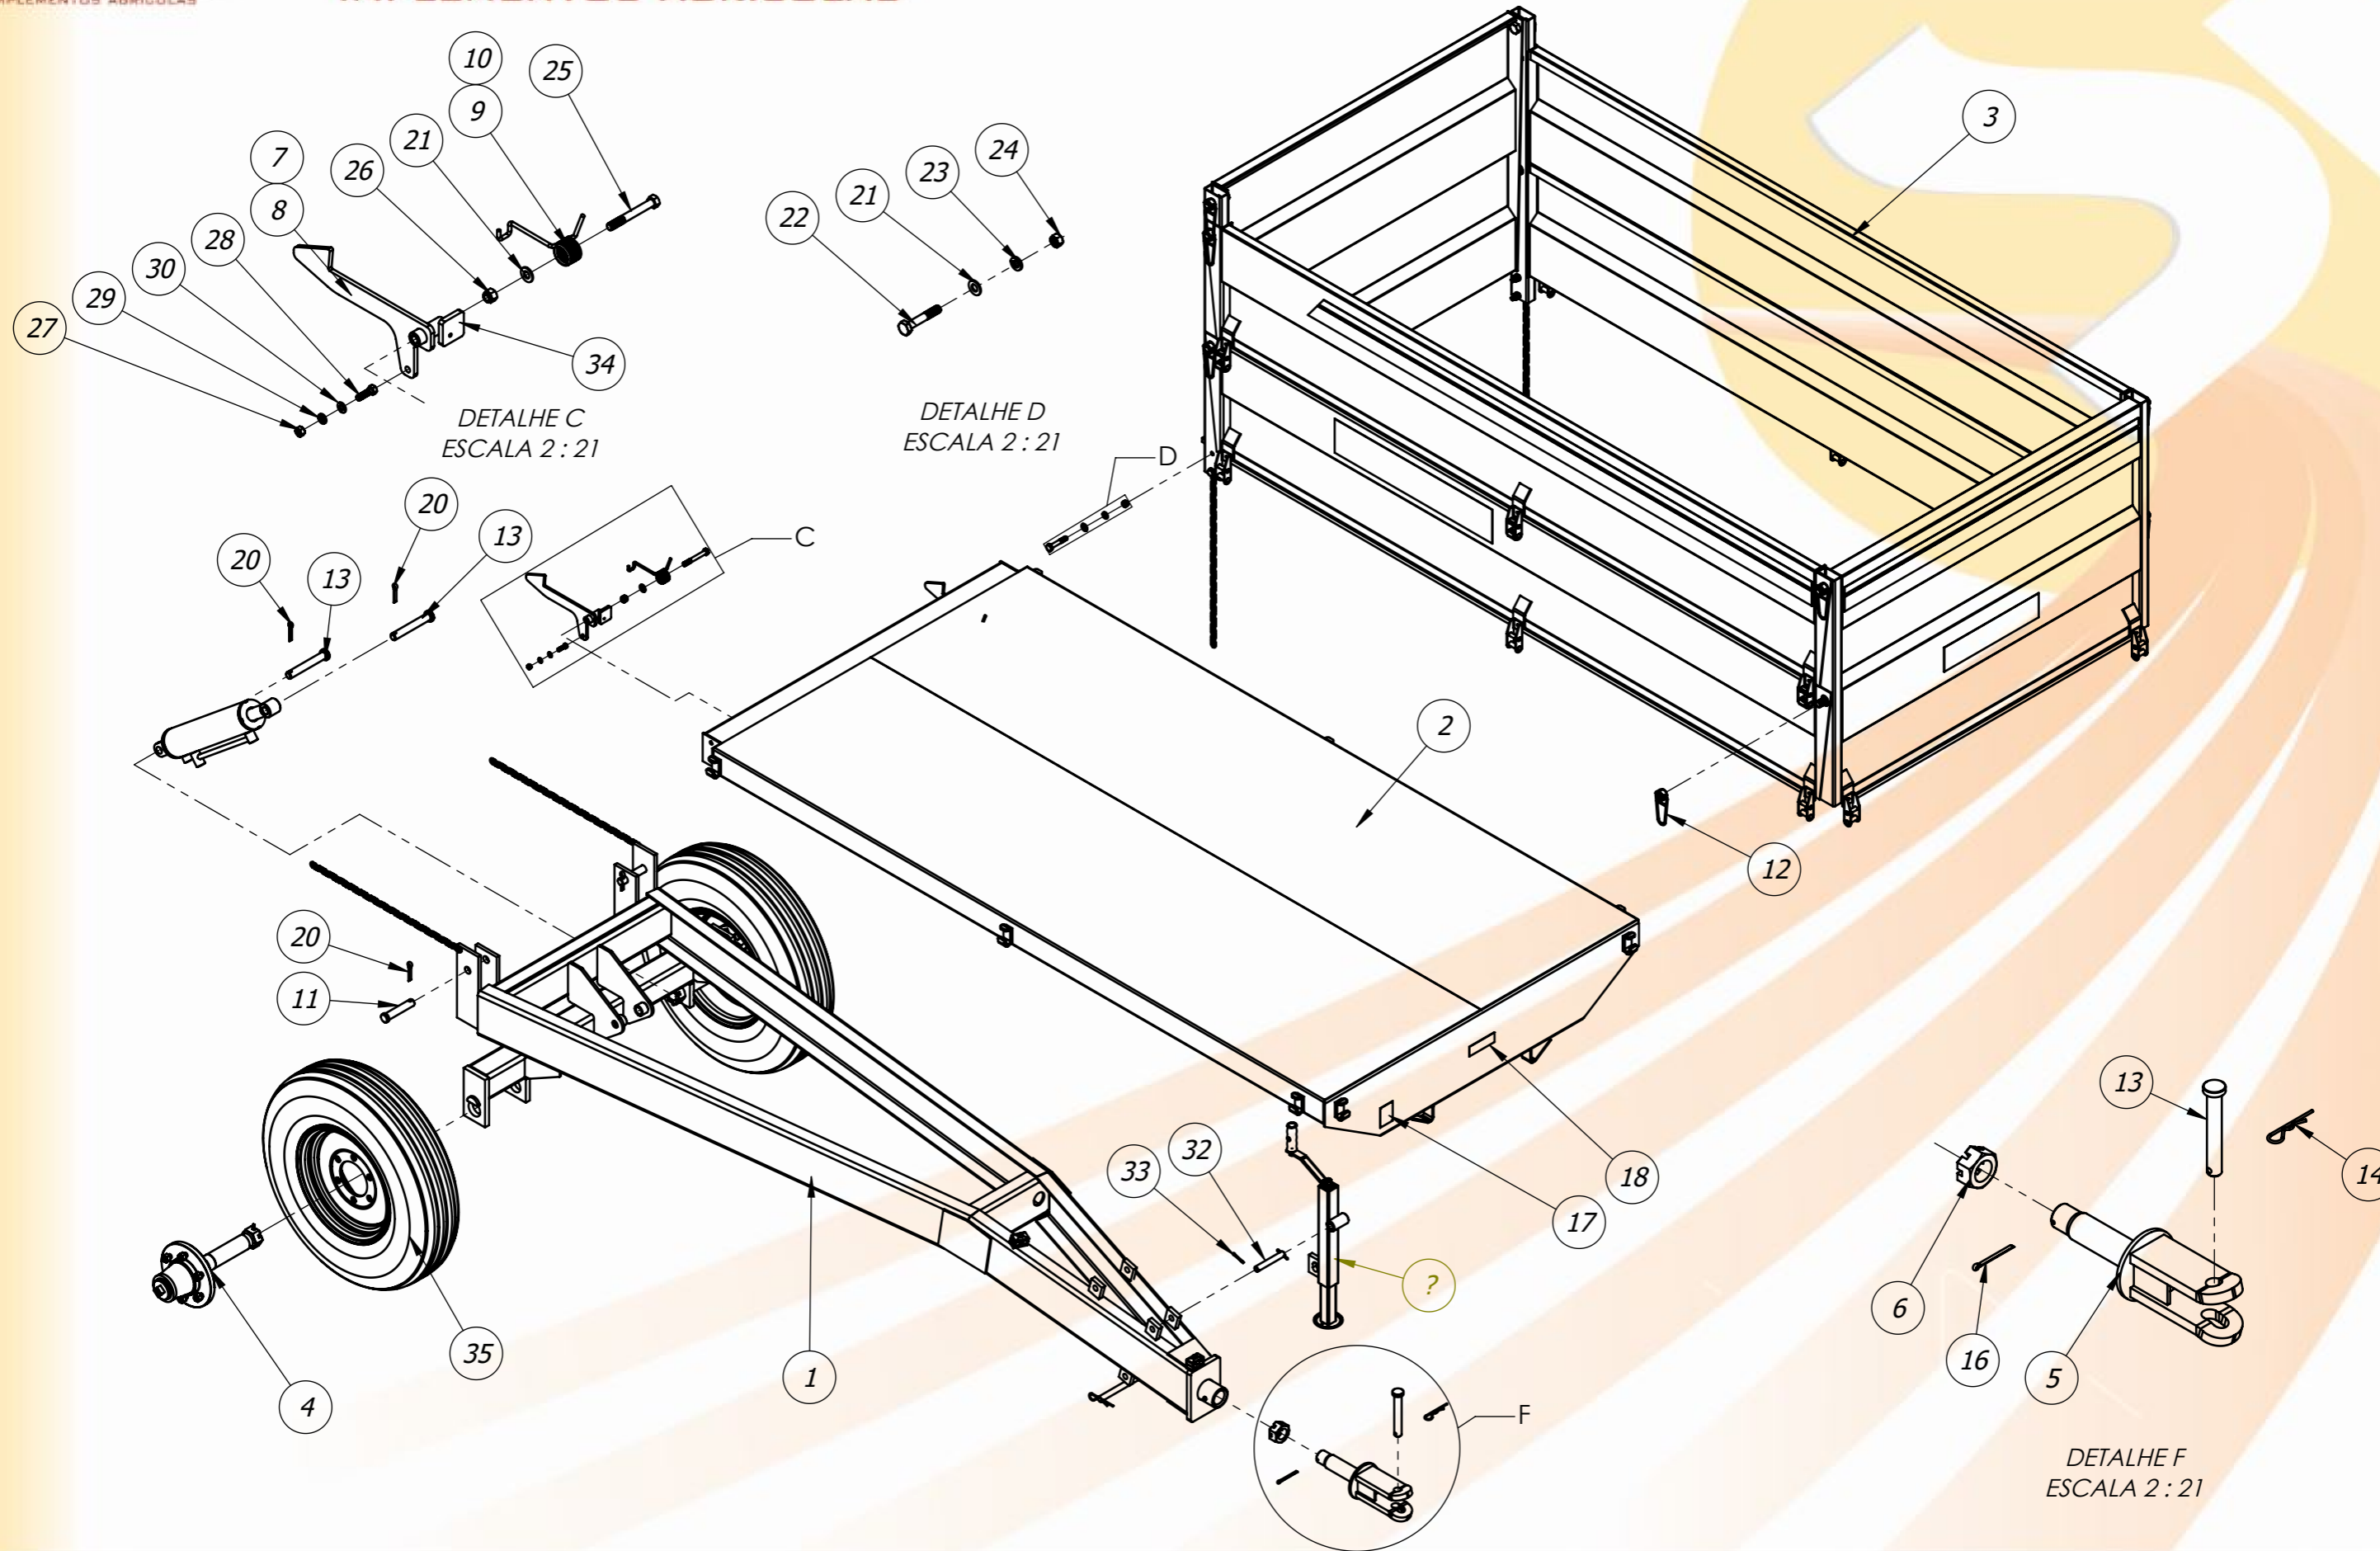

IMPLEMENTOS AGRICOLAS

Item	Código	Descrição	Qtd.
1	20.53.0323	Chassi CBH 4000 - Modelo 2018	1
2	20.53.0322	Assoalho CBH 4000 - Modelo 2018	1
3	20.53.0306	Conjunto de Tampas CBHC 4000 - Modelo 2018	1
4	40.03.0527	Cubo da Roda CBH Montado	2
5	20.53.0122	Engate do Rabicho do Trator	1
6	20.11.5026	Porca Sextavada Castelo 1.3/4" - 12F.P.P	1
7	20.53.0301	Trava Esquerda da Tampa Traseira CBH 5000	1
8	20.53.0300	Trava Direita da Tampa Traseira CBH 5000	1
9	40.13.0595	Mola Direita do Gancho	1
10	40.13.0594	Mola Esquerda do Gancho	1
11	20.10.0012	Pino do 3º Ponto	2
12	40.16.0281	Porca da Carrocera 7/8" UNC Reforçada	10
13	20.21.0058	Pino de Fixação Engate no Trator	3
14	40.13.0002	Trava "R" Ø4mm	2
15	40.07.5034	Graxeira Reta 1/8" BSP	3
16	40.03.5028	Contra Pino 1/4" x 3"	1
17	40.05.0015	Etiqueta de Alumínio 60 x 80	1
18	40.01.0029	Adesivo - Reaperta e Lubrificar	1
19	40.20.0146	PASSA FIO Ø50mm	1
20	40.03.5283	Contra Pino 3/8" x 2"	4
21	40.01.5411	Arruela Lisa 1/2"	6
22	40.16.5454	Parafuso Sext. 1/2 x 3" RP BSW	4
23	40.01.5315	Arruela de Pressão 1/2"	4
24	40.16.5105	Porca Sextavada 1/2" BSW ZB	4
25	40.16.2055	Parafuso Sextavado 1/2" BSW x 4"	2
26	40.16.0008	Porca Sextavada Auto Travante 1/2" BSW	2
27	40.16.5170	PORCA SEX 3/8 UNC (16FPP) ZB G2 CH 9/16	2
28	40.16.5139	Parafuso Sextavado 3/8" UNC x 1.1/4"	2
29	40.01.5301	Arruela de Pressão 3/8"	2
30	40.01.0053	Arruela Lisa 3/8" ZB	2
31	40.13.0626	Macaco CBH - 2018	1
32	21.53.0149	Pino Menor do Macaco	1
33	40.03.5031	Contra Pino 3/16" x 1.1/2"	2
34	22.53.0365	Calço da Mola	2
35	20.53.0097	Roda Refor. Mont Pneu Novo 750	2