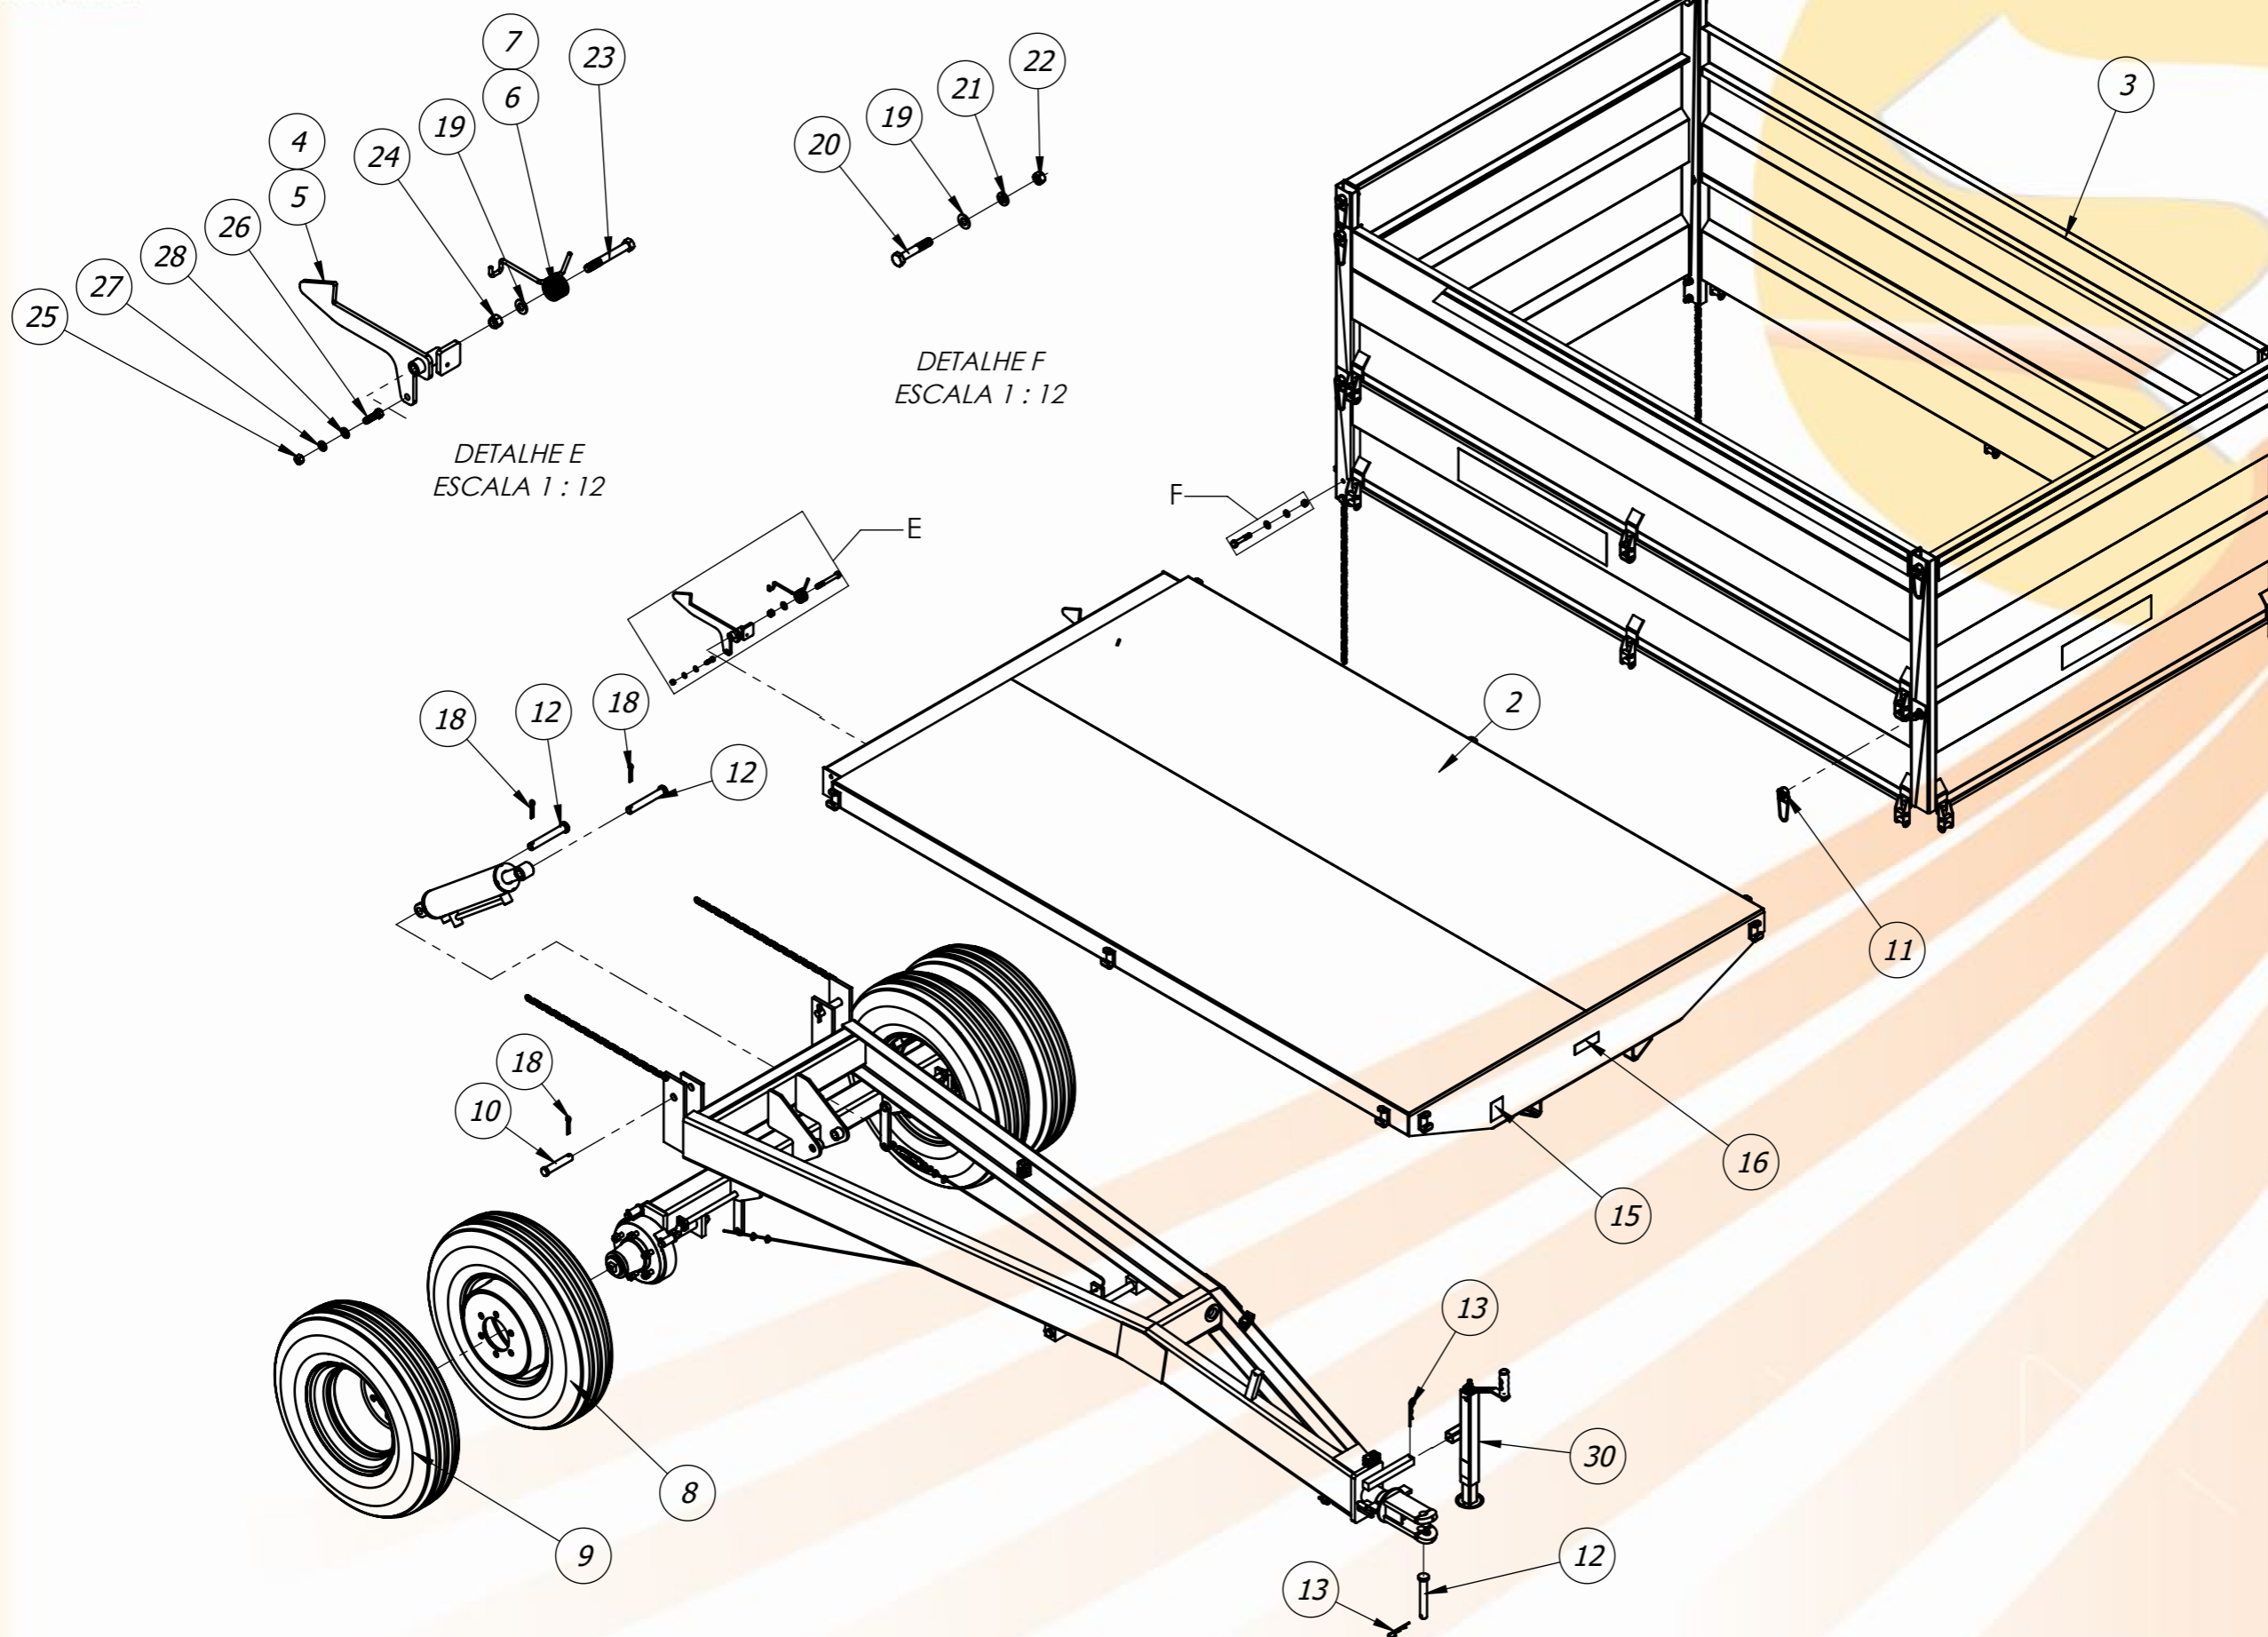

IMPLEMENTOS AGRICOLAS

Item	Código	Descrição	Qtd.
1	20.53.0364	CJ CHASSI COM FREIO CBH5000	1
2	20.53.0319	Assoalho CBH 5000 - Modelo 2018	1
3	20.53.0372	CJ DE TAMPAS CBH 6000	1
4	20.53.0301	Trava Esquerda da Tampa Traseira CBH 5000	1
5	20.53.0300	Trava Direita da Tampa Traseira CBH 5000	1
6	40.13.0595	Mola Direita do Gancho	1
7	40.13.0594	Mola Esquerda do Gancho	1
8	20.53.0181	Roda Dupla com Freio Montada 7.50-16	2
9	20.53.0095	Roda Dupla Mont. Pneu Novo 750	2
10	20.10.0012	Pino do 3º Ponto	2
11	40.16.0281	Porca da Carroceria 7/8" UNC Reforçada	10
12	20.21.0058	Pino de Fixação Engate no Trator	3
13	40.13.0002	Trava "R" Ø4mm	2
14	40.07.5034	Graxeira Reta 1/8" BSP	3
15	40.05.0015	Etiqueta de Alumínio 60 x 80	1
16	40.01.0029	Adesivo - Reaperta e Lubrificar	1
17	40.20.0146	PASSA FIO Ø50mm	1
18	40.03.5283	Contra Pino 3/8" x 2"	4
19	40.01.5411	Arruela Lisa 1/2"	6
20	40.16.5454	Parafuso Sext. 1/2 x 3" RP BSW	4
21	40.01.5315	Arruela de Pressão 1/2"	4
22	40.16.5105	Porca Sextavada 1/2" BSW ZB	4
23	40.16.2055	Parafuso Sextavado 1/2" BSW x 4"	2
24	40.16.0008	Porca Sextavada Auto Travante 1/2" BSW	2
25	40.16.5170	PORCA SEX 3/8 UNC (16FPP) ZB G2 CH 9/16	2
26	40.16.5139	Parafuso Sextavado 3/8" UNC x 1.1/4"	2
27	40.01.5301	Arruela de Pressão 3/8"	2
28	40.01.0053	Arruela Lisa 3/8" ZB	2
29	22.53.0365	Calço da Mola	2
30	40.13.0465	Macaco - DCSI	1