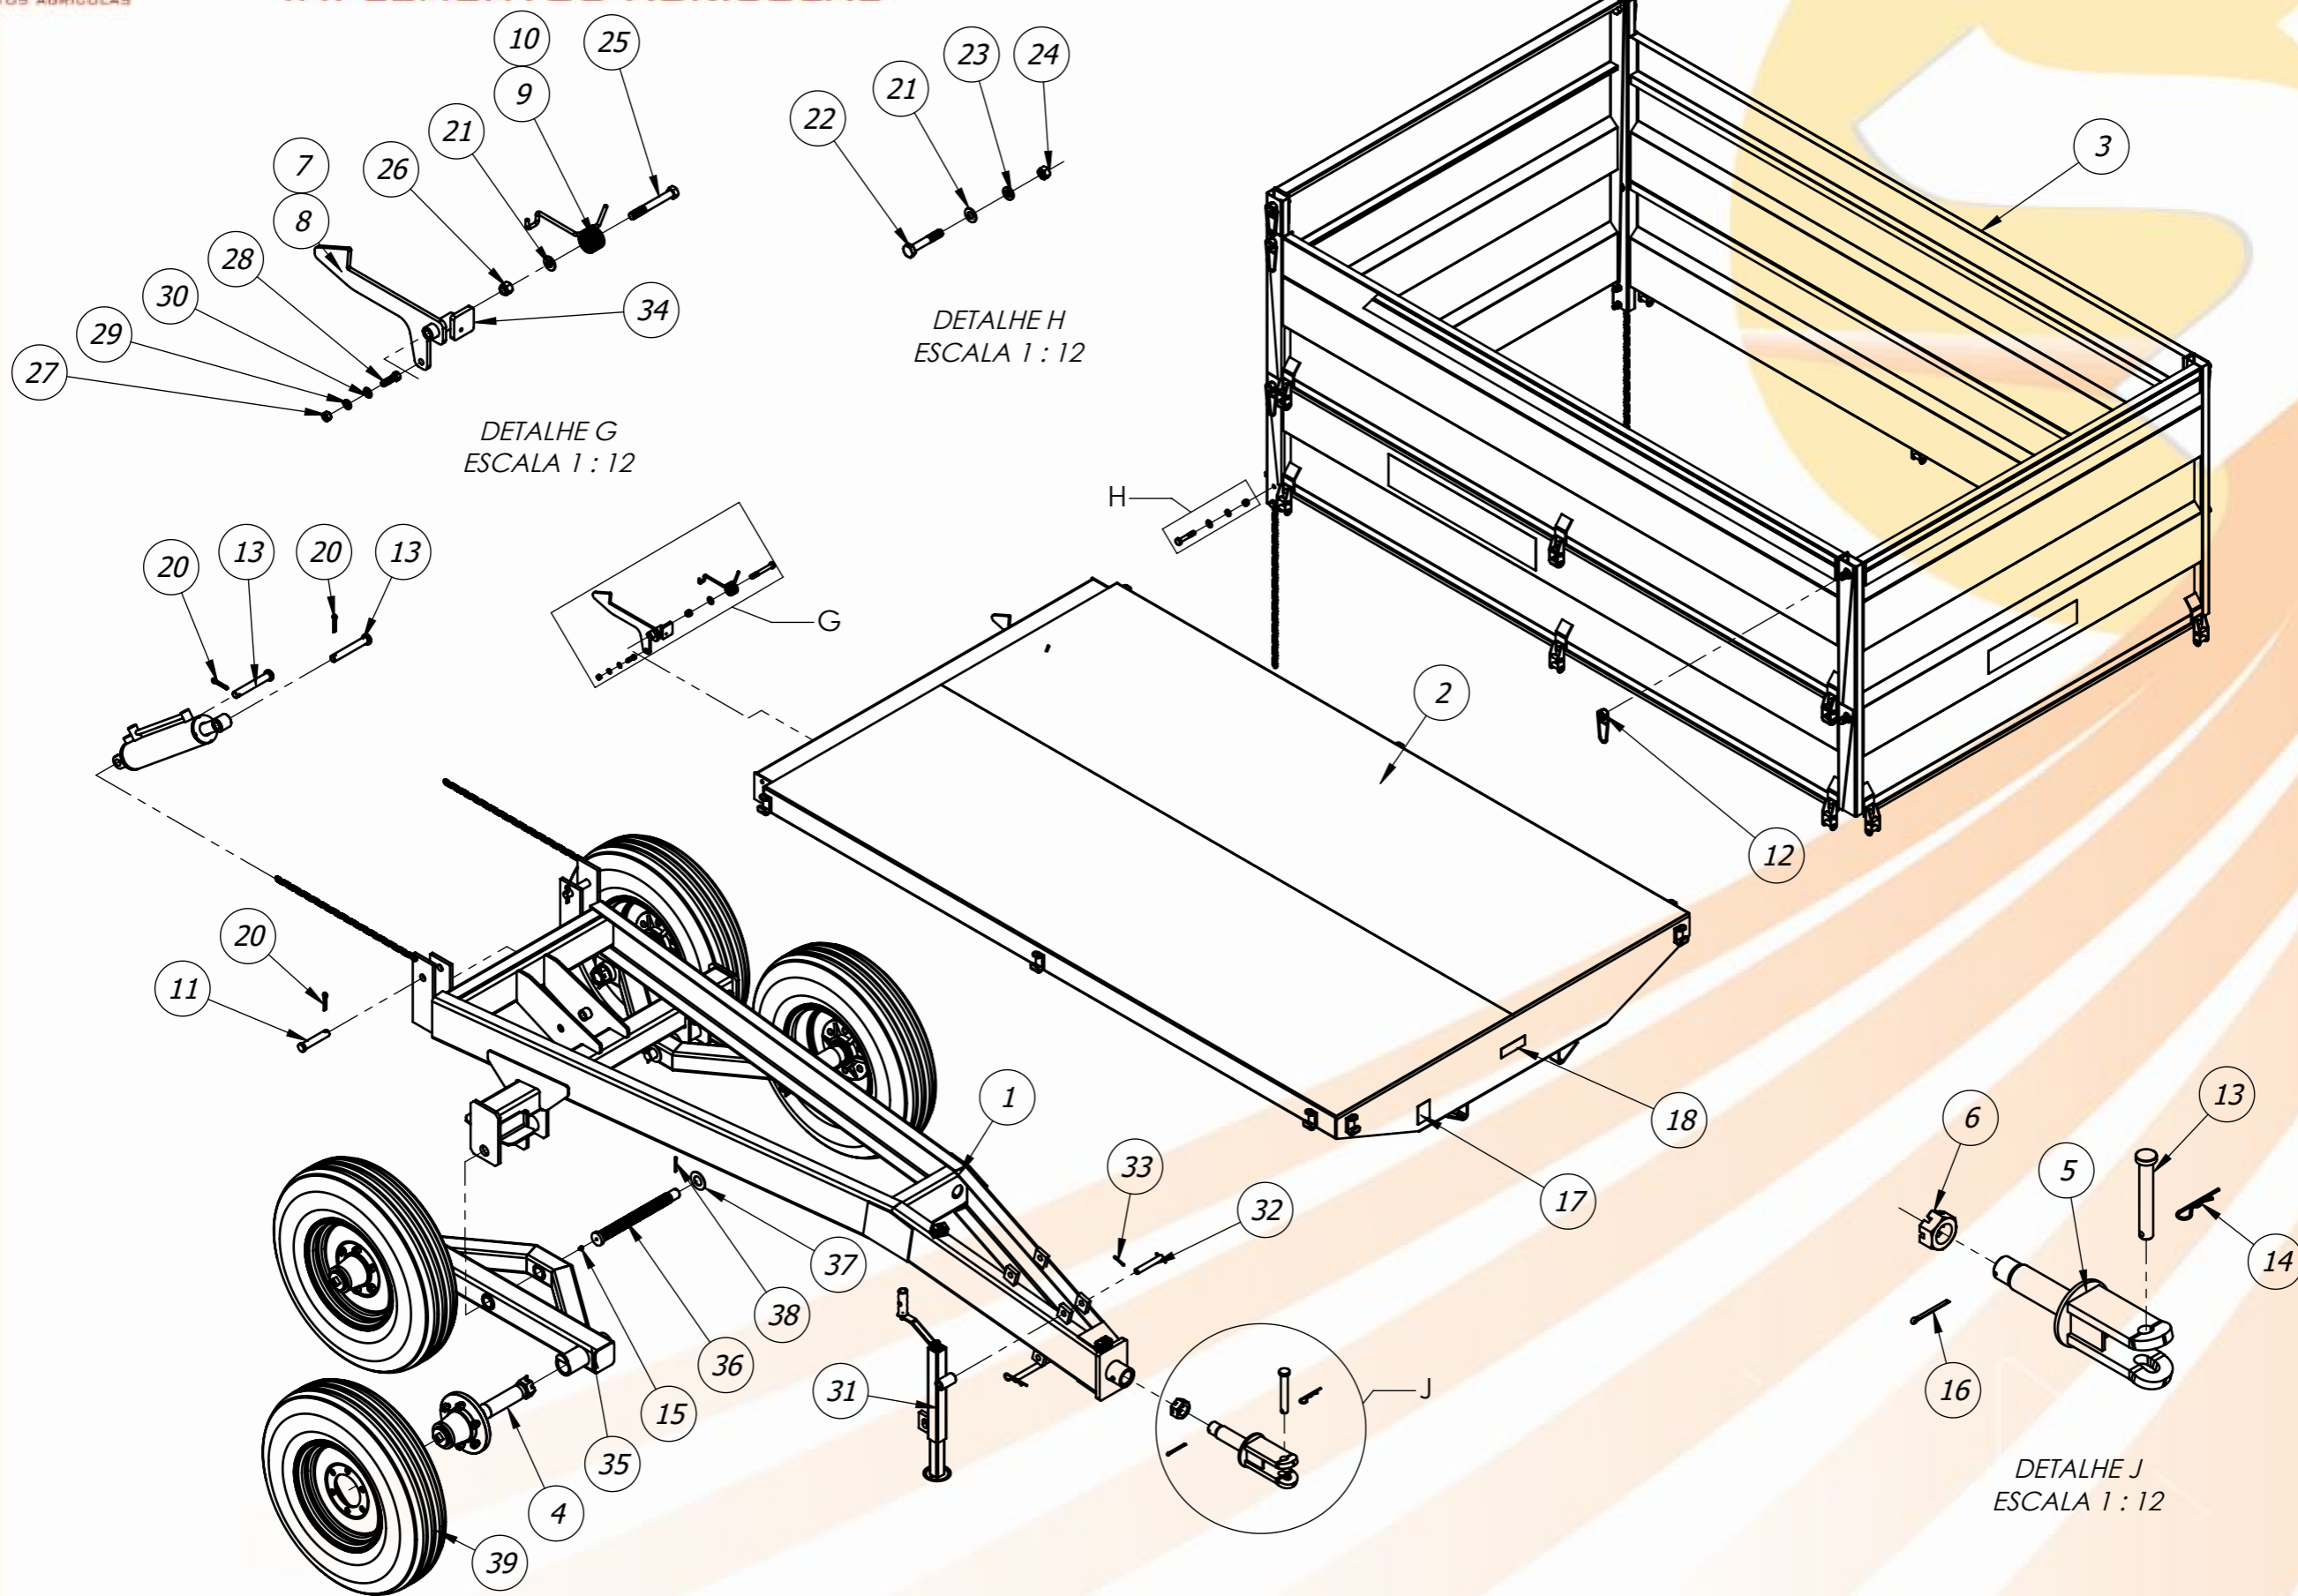

IMPLEMENTOS AGRICOLAS

Item	Código	Descrição	Qtd.
1	20.53.0375	CHASSI CBH COM TANDEM	1
2	20.53.0319	Assoalho CBH 5000 - Modelo 2018	1
3	20.53.0372	CJ DE TAMPAS CBH 6000	1
4	40.03.0527	Cubo da Roda CBH Montado	4
5	20.53.0122	Engate do Rabicho do Trator	1
6	20.11.5026	Porca Sextavada Castelo 1.3/4" - 12F.P.P	1
7	20.53.0301	Trava Esquerda da Tampa Traseira CBH 5000	1
8	20.53.0300	Trava Direita da Tampa Traseira CBH 5000	1
9	40.13.0595	Mola Direita do Gancho	1
10	40.13.0594	Mola Esquerda do Gancho	1
11	20.10.0012	Pino do 3º Ponto	2
12	40.16.0281	Porca da Carroceria 7/8" UNC Reforçada	10
13	20.21.0058	Pino de Fixação Engate no Trator	3
14	40.13.0002	Trava "R" Ø4mm	2
15	40.07.5034	Graxeira Reta 1/8" BSP	5
16	40.03.5028	Contra Pino 1/4" x 3"	1
17	40.05.0015	Etiqueta de Alumínio 60 x 80	1
18	40.01.0029	Adesivo - Reaperta e Lubrificar	1
19	40.20.0146	PASSA FIO Ø50mm	1
20	40.03.5283	Contra Pino 3/8" x 2"	4
21	40.01.5411	Arruela Lisa 1/2"	6
22	40.16.5454	Parafuso Sext. 1/2 x 3" RP BSW	4
23	40.01.5315	Arruela de Pressão 1/2"	4
24	40.16.5105	Porca Sextavada 1/2" BSW ZB	4
25	40.16.2055	Parafuso Sextavado 1/2" BSW x 4"	2
26	40.16.0008	Porca Sextavada Auto Travante 1/2" BSW	2
27	40.16.5170	PORCA SEX 3/8 UNC (16FPP) ZB G2 CH 9/16	2
28	40.16.5139	Parafuso Sextavado 3/8" UNC x 1.1/4"	2
29	40.01.5301	Arruela de Pressão 3/8"	2
30	40.01.0053	Arruela Lisa 3/8" ZB	2
31	40.13.0626	Macaco CBH - 2018	1
32	21.53.0149	Pino Menor do Macaco	1
33	40.03.5031	Contra Pino 3/16" x 1.1/2"	2
34	22.53.0365	Calço da Mola	2
35	20.53.0256	Braço do Tandem - CBH 5000	2
36	20.39.0074	Eixo do Engate do Balancinho	2
37	40.01.5213	Arruela Lisa 1.3/8"	2
38	40.03.5027	Contra Pino 3/16" x 2"	2
39	20.53.0097	Roda Refor. Mont Pneu Novo 750	4