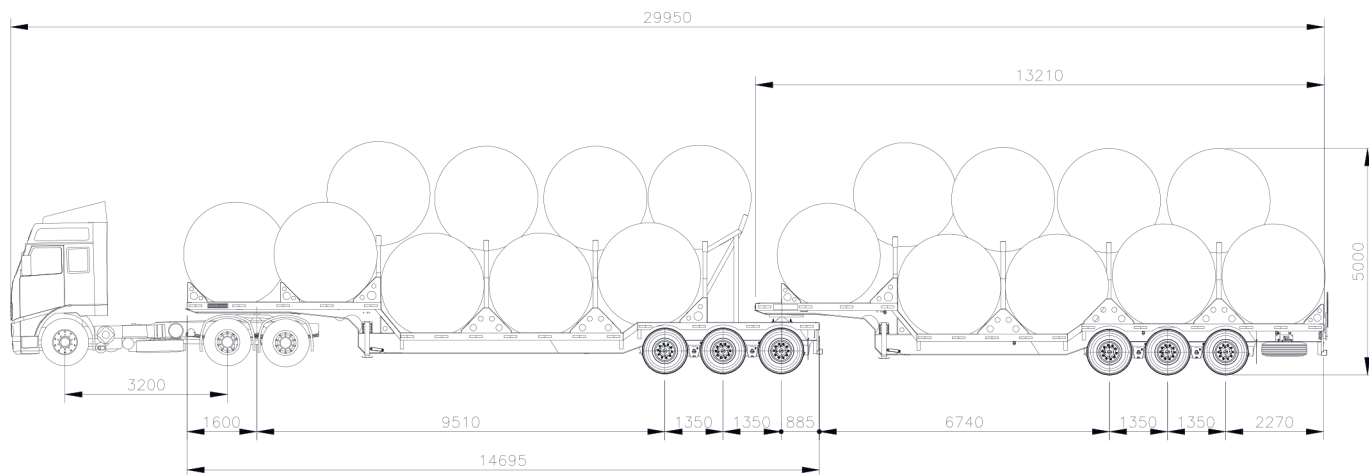

SANTA IZABEL AGRO

SEMIRREBOQUE BITREM PARA TRANSPORTE DE ALGODÃO

- Semirreboque Algodão 9 Eixos
- Capacidade Total de 18 Fardos
- Fardos de 2.500Kg
- Tara SR Dianteiro: 9.000Kg / SR Traseiro: 8.500Kg
- PBTC: 74.000Kg
- Lotação: 47.500Kg