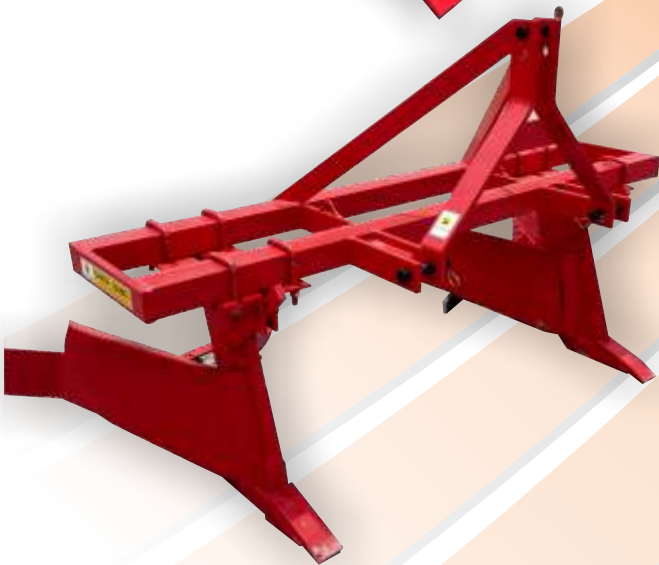

SULCADOR SANTA IZABEL

1 LINHA

2 LINHAS

**RISCADOR
DE CEREAIS**

SL - 1LINHA

SULCADOR 1 LINHA SANTA IZABEL

O **Sulcador de 1 linha** é destinado a sulcação de pequenas áreas, possui uma barra porta ferramentas simples, com sistema de engate de 3 pontos no trator.

O **sulcador de 1 linha** é do tipo Asa Reta e possui aços especiais que garantem uma maior vida útil diante do sistema severo de trabalho como a abrasão.

Modelo	Largura do Sulco (mm)	Profundidade (mm)	Peso (kg)	Trator (cv)
SL - 114	350 à 650	400	110	65
SP - 152	400 à 700	450	152	75

SL - 2LINHAS

SULCADOR 2 LINHA SANTA IZABEL

O **Sulcador de 2 linhas** é destinado a sulcação de pequenas áreas, possui uma barra porta ferramentas duplo, com sistema de engate de 3 pontos no trator.

O **sulcador de 2 linhas** é do tipo Asa Reta e possui aços especiais que garantem uma maior vida útil diante do sistema severo de trabalho como a abrasão.

Distância entre linhas: **800 mm á 1400 mm**

Modelo	Largura do Sulco (mm)	Profundidade (mm)	Peso (kg)	Trator (cv)
SL - 270	400 à 700	450	295	85

RC

RISCADOR DE CEREAIS

O **Riscador de Cereais** possui uma barra porta ferramentas simples em tubo laminado de alta resistência, com sistema de engate de 3 pontos no trator.